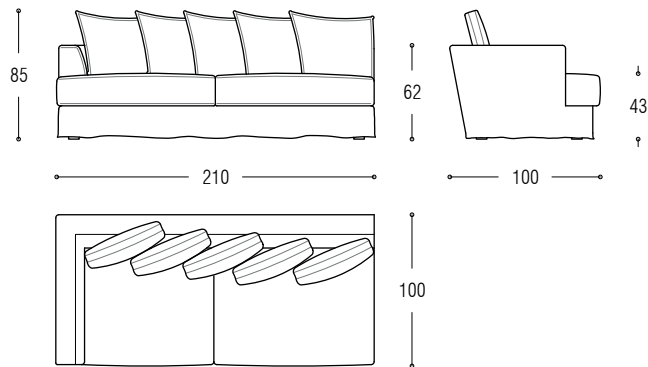

Element cm 210 left with 5 back cushions