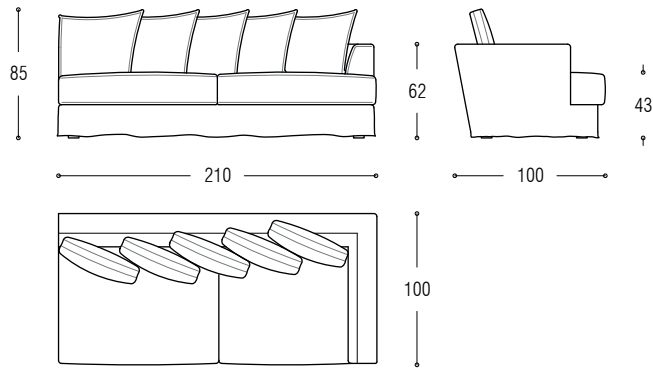

Element cm 210 right with 5 back cushions