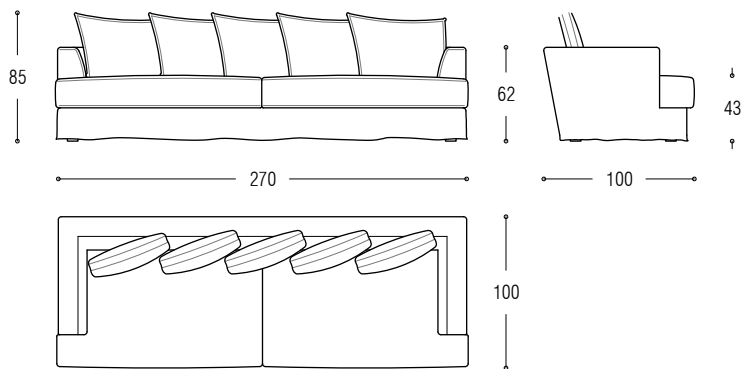

Füße: Fuß aus schwarzem ABS.

Bezug: Komplett abziehbarer Stoffbezug mit gehobenen Nähten.

Sofa cm 210 with 4 back cushions

Sofa cm 240 with 5 back cushions

Sofa cm 270 with 5 back cushions

Element cm 190 left with 4 back cushions