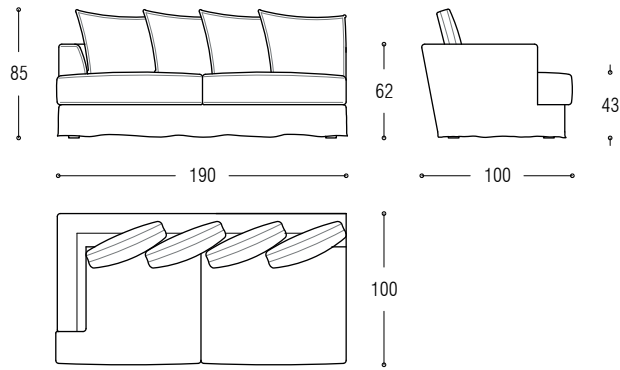

Füße: Fuß aus schwarzem ABS.

Bezug: Komplett abziehbarer Stoffbezug mit gehobenen Nähten.

Sofa cm 210 with 4 back cushions

Sofa cm 240 with 5 back cushions

Sofa cm 270 with 5 back cushions

Element cm 190 left with 4 back cushions