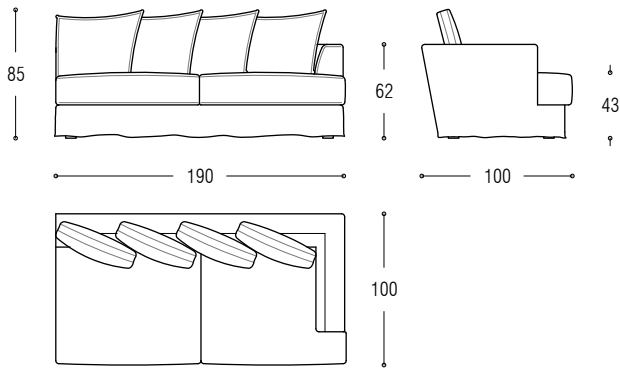

Element cm 190 right with 4 back cushions