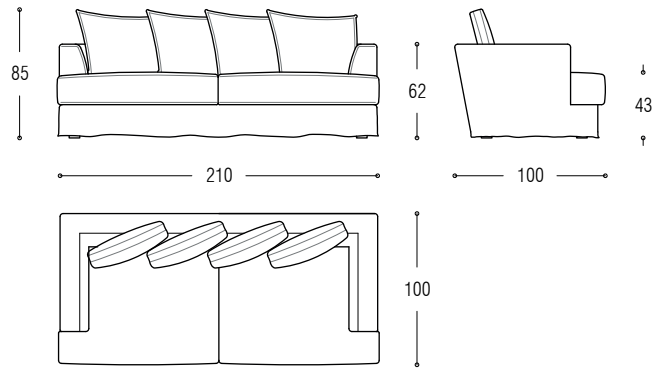

Sofa cm 210 with 4 back cushions