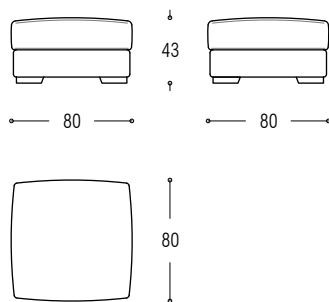

Element cm 190 right

Element cm 220 left

Element cm 220 right

Element cm 250 left

Element cm 250 right

Chaise longue cm 180 left

Chaise longue cm 180 right

Stool cm 80x80

Left element cm 190 + right chaise longue