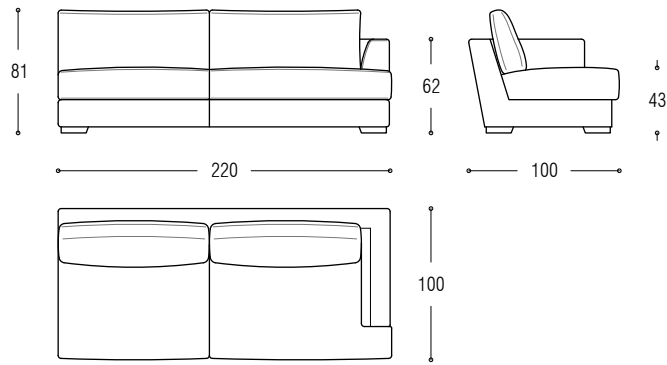

**Füße:** schwarz lackierter Holzfuß oder bronze (mit Aufpreis).

**Bezug:** Komplett abziehbarer Stoffbezug, in Leder nicht abziehbar. Gleichfarbiges Dekor-Profil.

Sofa cm 210

Sofa cm 240

Sofa cm 270

Element cm 190 left

Element cm 190 right

Element cm 220 left

Element cm 220 right

Element cm 250 left

Element cm 250 right

Chaise longue cm 180 left

Chaise longue cm 180 right

Stool cm 80x80