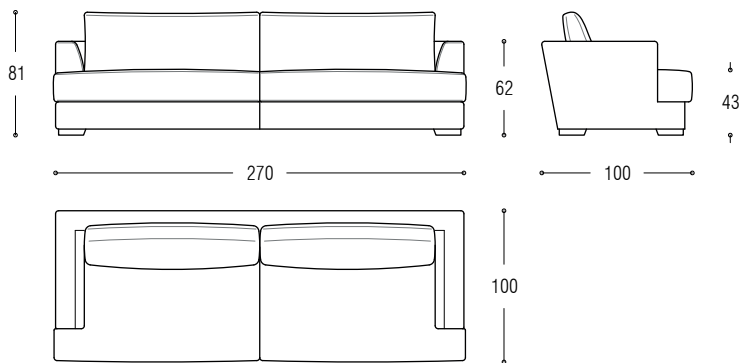

**Füße:** schwarz lackierter Holzfuß oder bronze (mit Aufpreis).

**Bezug:** Komplett abziehbarer Stoffbezug, in Leder nicht abziehbar. Gleichfarbiges Dekor-Profil.

Sofa cm 210

Sofa cm 240

Sofa cm 270

Element cm 190 left

Element cm 190 right

Element cm 220 left

Element cm 220 right

Element cm 250 left

Element cm 250 right

Chaise longue cm 180 left

Chaise longue cm 180 right

Stool cm 80x80