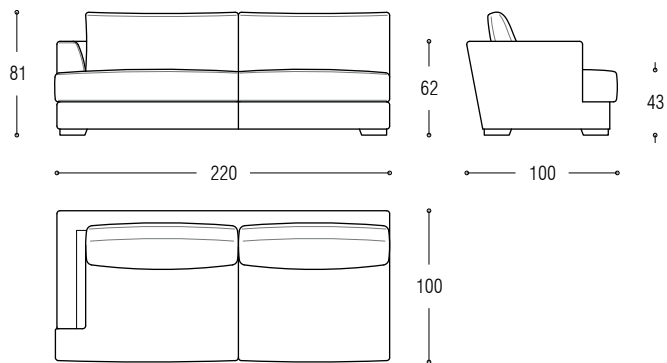

**Füße:** schwarz lackierter Holzfuß oder bronze (mit Aufpreis).

**Bezug:** Komplett abziehbarer Stoffbezug, in Leder nicht abziehbar. Gleichfarbiges Dekor-Profil.

Sofa cm 210

Sofa cm 240

Sofa cm 270

Element cm 190 left

Element cm 190 right

Element cm 220 left

Element cm 220 right

Element cm 250 left

Element cm 250 right

Chaise longue cm 180 left

Chaise longue cm 180 right

Stool cm 80x80