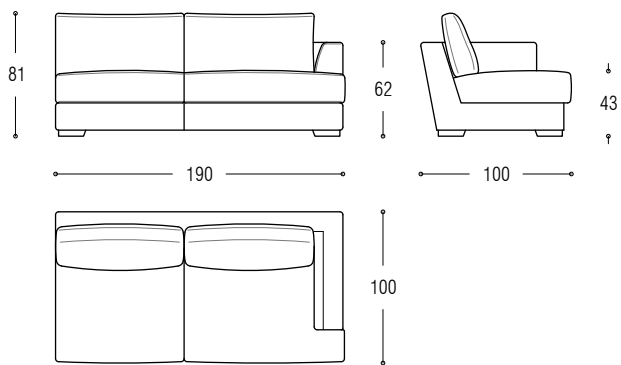

**Füße:** schwarz lackierter Holzfuß oder bronze (mit Aufpreis).

**Bezug:** Komplett abziehbarer Stoffbezug, in Leder nicht abziehbar. Gleichfarbiges Dekor-Profil.

Sofa cm 210

Sofa cm 240

Sofa cm 270

Element cm 190 left

Element cm 190 right

Element cm 220 left

Element cm 220 right

Element cm 250 left

Element cm 250 right

Chaise longue cm 180 left

Chaise longue cm 180 right

Stool cm 80x80