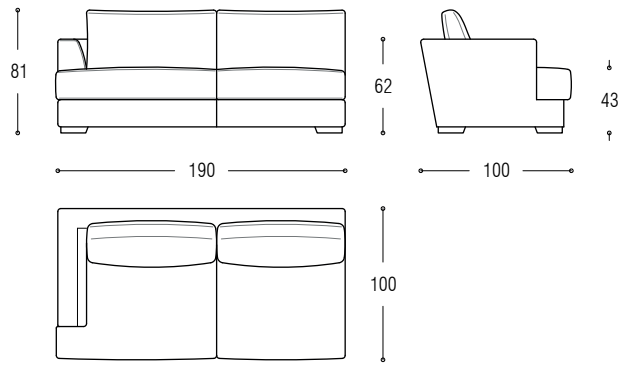

**Füße:** schwarz lackierter Holzfuß oder bronze (mit Aufpreis).

**Bezug:** Komplett abziehbarer Stoffbezug, in Leder nicht abziehbar. Gleichfarbiges Dekor-Profil.

Sofa cm 210

Sofa cm 240

Sofa cm 270

Element cm 190 left

Element cm 190 right

Element cm 220 left

Element cm 220 right

Element cm 250 left

Element cm 250 right

Chaise longue cm 180 left

Chaise longue cm 180 right

Stool cm 80x80