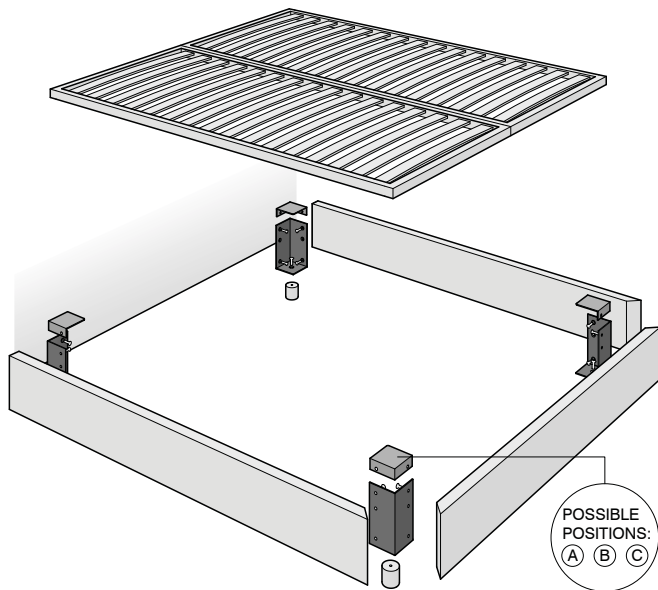

Crossing

TECHNICAL FEATURES

Structure: bedstead and headboard in wood and wooden fiber.

Padding: in polyurethane foam, covered with a white fabric joined with polyester resin.

Covers: in removable fabric.

Prices do not include the bed base and the mattress.

CARATTERISTICHE TECNICHE

Struttura: giroletto e testata in legno e fibra di legno.

Imbottiture: in poliuretano espanso, rivestite in vellutino bianco accoppiato a fibra di poliestere.

Rivestimento: completamente sfoderabile.

I prezzi non comprendono la rete ed il materasso.

TECHNISCHE DATEN

Struktur: Bettumrandung und Kopfteil aus Holz und Holzfasern.

Polsterung: Aus Polyurethanschaum, ummantelt von weißen Baumwolltuch und Polyesterfasern.

Bezug: Komplet abziehbarer Bezug.

Matratze und Lattenrost im Preis nicht enthalten.

BED - LETTO - BETT

BED WITH STORAGE - LETTO CONTENITORE - BETT MIT BETTKASTEN

Bed for slat cm 120x200

Bed for slat cm 160x200