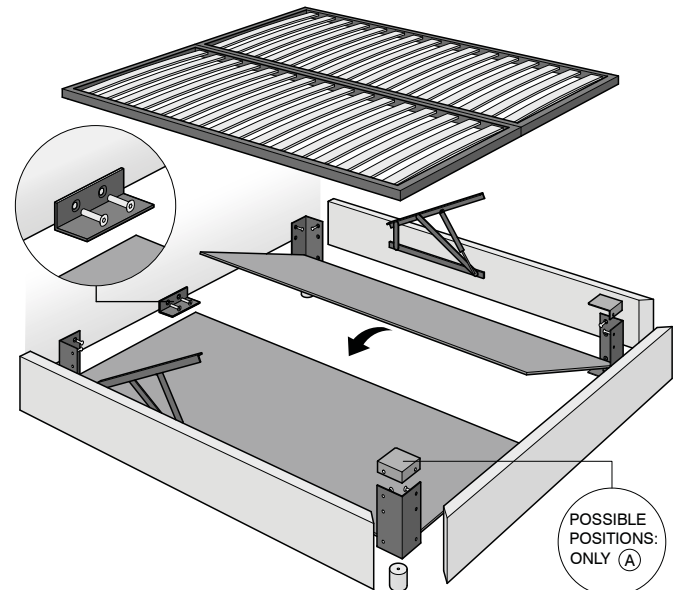

Crossing

TECHNICAL FEATURES

Structure: bedstead and headboard in wood and wooden fiber.

Padding: in polyurethane foam, covered with a white fabric joined with polyester resin.

Covers: in removable fabric.

Prices do not include the bed base and the mattress.

CARATTERISTICHE TECNICHE

Struttura: giroletto e testata in legno e fibra di legno.

Imbottiture: in poliuretano espanso, rivestite in vellutino bianco accoppiato a fibra di poliestere.

Rivestimento: completamente sfoderabile.

I prezzi non comprendono la rete ed il materasso.

TECHNISCHE DATEN

Struktur: Bettumrandung und Kopfteil aus Holz und Holzfasern.

Polsterung: Aus Polyurethanschaum, ummantelt von weißen Baumwolltuch und Polyesterfasern.

Bezug: Komplet abziehbarer Bezug.

Matratze und Lattenrost im Preis nicht enthalten.

BED - LETTO - BETT

BED WITH STORAGE - LETTO CONTENITORE - BETT MIT BETTKASTEN

Bed for slat cm 120x200

Bed for slat cm 160x200