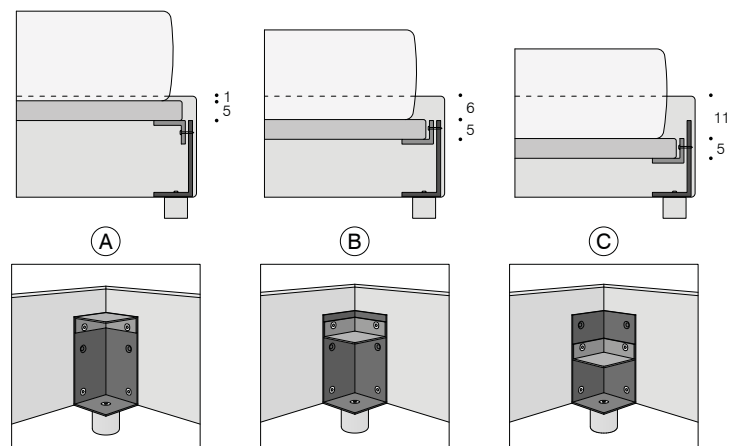

Crossing

TECHNICAL FEATURES

Structure: bedstead and headboard in wood and wooden fiber.

Padding: in polyurethane foam, covered with a white fabric joined with polyester resin.

Covers: in removable fabric.

Rivestimento: completamente sfoderabile.

I prezzi non comprendono la rete ed il materasso.

TECHNISCHE DATEN

Struktur: Bettumrandung und Kopfteil aus Holz und Holzfasern.

Polsterung: Aus Polyurethanschaum, ummantelt von weißen Baumwolltuch und Polyesterfasern.

Bezug: Komplet abziehbarer Bezug.

Matratze und Lattenrost im Preis nicht enthalten.

BED - LETTO - BETT

BED WITH STORAGE - LETTO CONTENITORE - BETT MIT BETTKASTEN

Bed for slat cm 120x200

Bed for slat cm 160x200