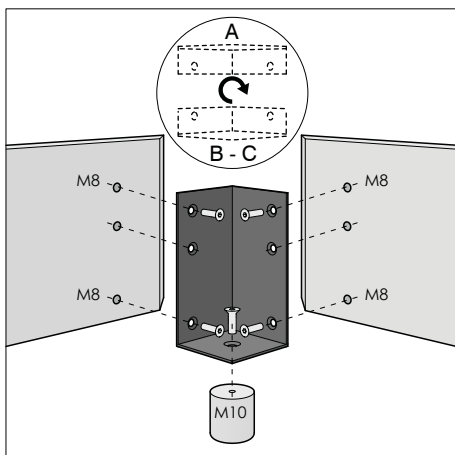

Crossing

TECHNICAL FEATURES

Structure: bedstead and headboard in wood and wooden fiber.

Padding: in polyurethane foam, covered with a white fabric joined with polyester resin.

Covers: in removable fabric.

Rivestimento: completamente sfoderabile.

I prezzi non comprendono la rete ed il materasso.

TECHNISCHE DATEN

Struktur: Bettumrandung und Kopfteil aus Holz und Holzfasern.

Polsterung: Aus Polyurethanschaum, ummantelt von weißen Baumwolltuch und Polyesterfasern.

Bezug: Komplet abziehbarer Bezug.

Matratze und Lattenrost im Preis nicht enthalten.

BED - LETTO - BETT

BED WITH STORAGE - LETTO CONTENITORE - BETT MIT BETTKASTEN

Bed for slat cm 120x200

Bed for slat cm 160x200