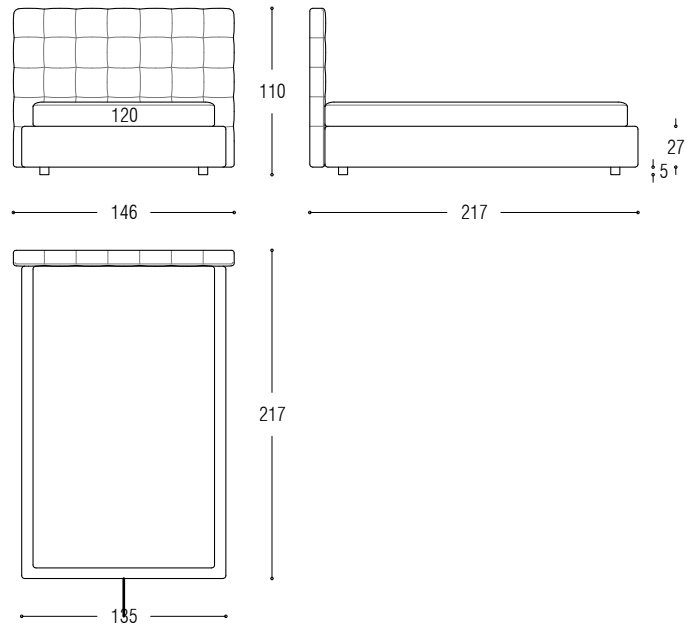

Bezug: Komplet abziehbarer Bezug.

Matratze und Lattenrost im Preis nicht enthalten.

BED - LETTO - BETT

BED WITH STORAGE - LETTO CONTENITORE - BETT MIT BETTKASTEN

Bed for slat cm 120x200

Bed for slat cm 160x200

Bed for slat cm 180x200