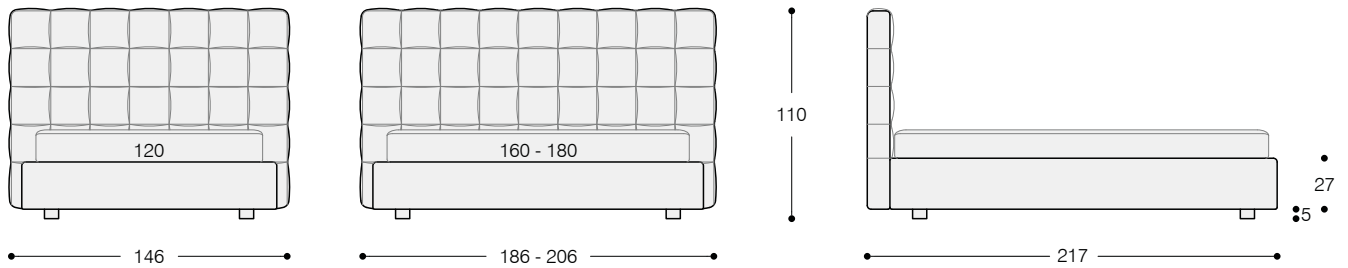

Crossing

TECHNICAL FEATURES

Structure: bedstead and headboard in wood and wooden fiber.

Padding: in polyurethane foam, covered with a white fabric joined with polyester resin.

Covers: in removable fabric.

Prices do not include the bed base and the mattress.

CARATTERISTICHE TECNICHE

Struttura: giroletto e testata in legno e fibra di legno.

Imbottiture: in poliuretano espanso, rivestite in vellutino bianco accoppiato a fibra di poliestere.

Rivestimento: completamente sfoderabile.

I prezzi non comprendono la rete ed il materasso.

TECHNISCHE DATEN

Struktur: Bettumrandung und Kopfteil aus Holz und Holzfasern.

Polsterung: Aus Polyurethanschaum, ummantelt von weißen Baumwolltuch und Polyesterfasern.

Bed for slat cm 180x200