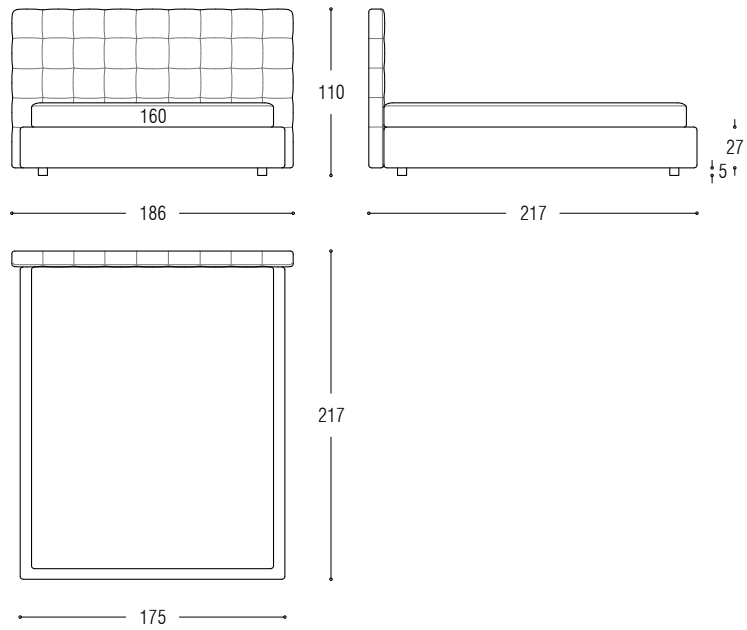

Bezug: Komplet abziehbarer Bezug.

Matratze und Lattenrost im Preis nicht enthalten.

BED - LETTO - BETT

BED WITH STORAGE - LETTO CONTENITORE - BETT MIT BETTKASTEN

Bed for slat cm 120x200

Bed for slat cm 160x200

Bed for slat cm 180x200