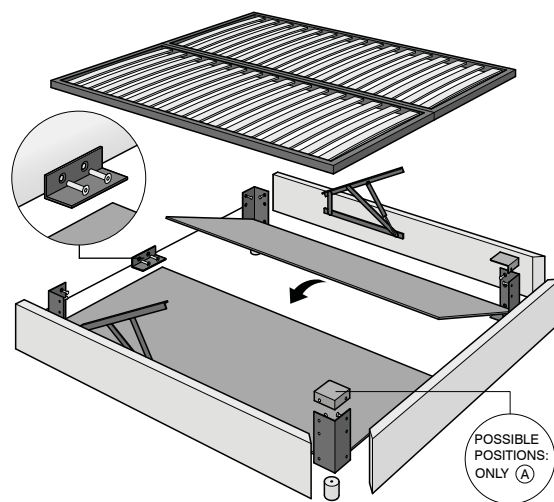

BED WITH STORAGE - LETTO CONTENITORE - BETT MIT BETTKASTEN