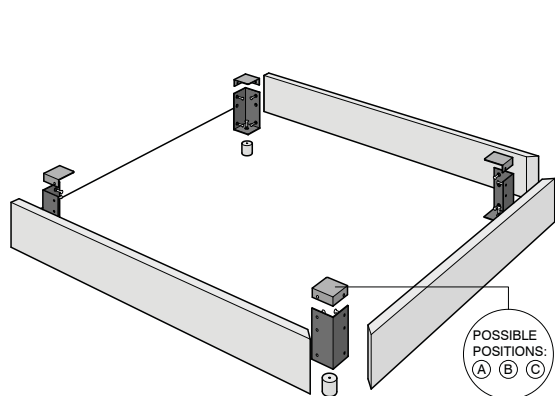

TECHNISCHE DATEN

Struktur: Bettumrandung und Kopfteil aus Holz und Holzfaser.

Polsterung: aus Polyurethanschaum, ummantelt von weißen Baumwolltuch und Polyesterfasern.

Bezug: komplett abziehbarer mit „Flache“ Nähte.

Füße: aus anthrazitfarbenem ABS.

Wichtige Hinweise: Matratze und Lattenrost im Preis nicht enthalten.

BED - LETTO - BETT