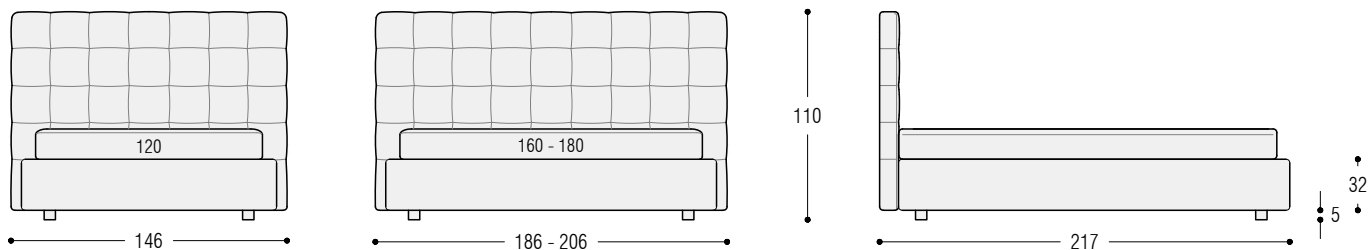

# Crossing

## TECNICAL FEATURES

**Structure:** bed frame and headboard in wood and wooden fiber.

**Padding:** in polyurethane foam, covered with a white fabric joined with polyester resin.

**Covers:** completely removable with "Flat" stitchings.

## CARATTERISTICHE TECNICHE

**Struttura:** giroletto e testata in legno e fibra di legno.

**Imbottiture:** in poliuretano espanso, rivestite in vellutino bianco accoppiato a fibra di poliestere.

**Rivestimento:** completamente sfoderabile con cuciture "Piatte".

## TECHNISCHE DATEN

**Struktur:** Bettumrandung und Kopfteil aus Holz und Holzfaser.

**Polsterung:** aus Polyurethanschaum, ummantelt von weißen Baumwolltuch und Polyesterfasern.

**Bezug:** komplett abziehbarer mit „Flache“ Nähte.