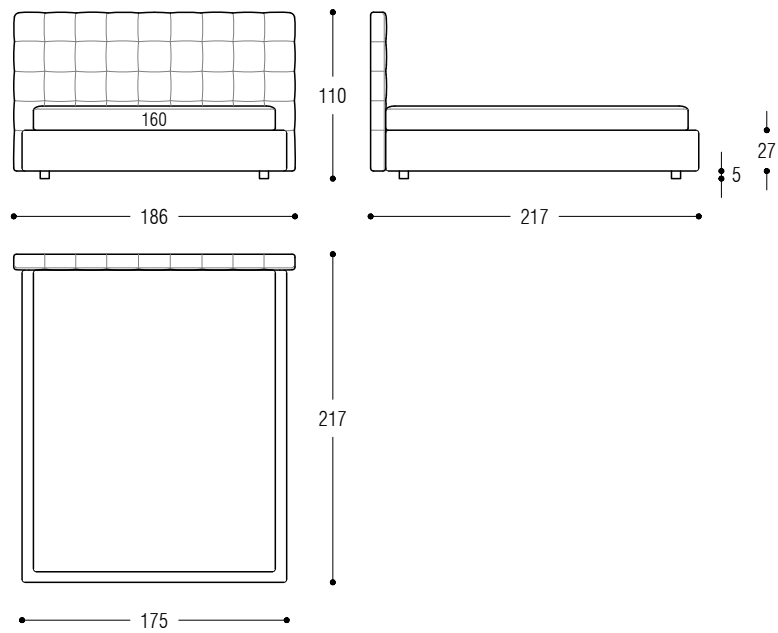

## TECHNISCHE DATEN

**Struktur:** Bettumrandung und Kopfteil aus Holz und Holzfaser.

**Polsterung:** aus Polyurethanschaum, ummantelt von weißen Baumwolltuch und Polyesterfasern.

**Bezug:** komplett abziehbarer mit „Flache“ Nähte.

# Crossing

---

Bed for slat cm 120x200

Bed for slat cm 160x200

# Crossing

---

Bed for slat cm 180x200