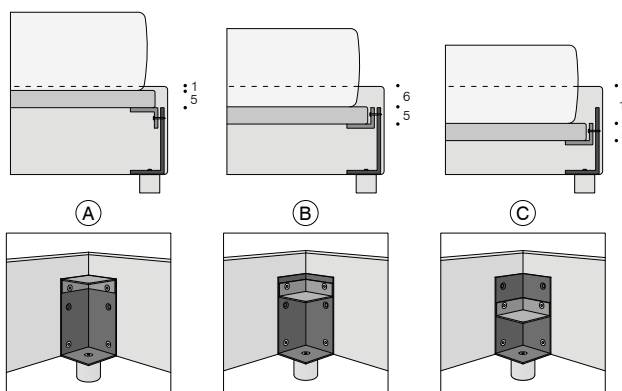

Crossing

TECNICAL FEATURES

Structure: bed frame and headboard in wood and wooden fiber.

Padding: in polyurethane foam, covered with a white fabric joined with polyester resin.

Covers: completely removable with "Flat" stitchings.

Feet: in anthracite colored ABS.

Important notes: prices do not include bed base and mattress.

CARATTERISTICHE TECNICHE

Struttura: giroletto e testata in legno e fibra di legno.

Imbottiture: in poliuretano espanso, rivestite in vellutino bianco accoppiato a fibra di poliestere.

Rivestimento: completamente sfoderabile con cuciture "Piatte".

Piedini: in ABS tinta antracite.

Note importanti: i prezzi non comprendono la rete ed il materasso.

TECHNISCHE DATEN

Struktur: Bettumrandung und Kopfteil aus Holz und Holzfaser.

Polsterung: aus Polyurethanschaum, ummantelt von weißen Baumwolltuch und Polyesterfasern.

Bezug: komplett abziehbarer mit „Flache“ Nähte.

Füße: aus anthrazitfarbenem ABS.

Wichtige Hinweise: Matratze und Lattenrost im Preis nicht enthalten.

BED - LETTO - BETT

BED WITH STORAGE - LETTO CONTENITORE - BETT MIT BETTKASTEN