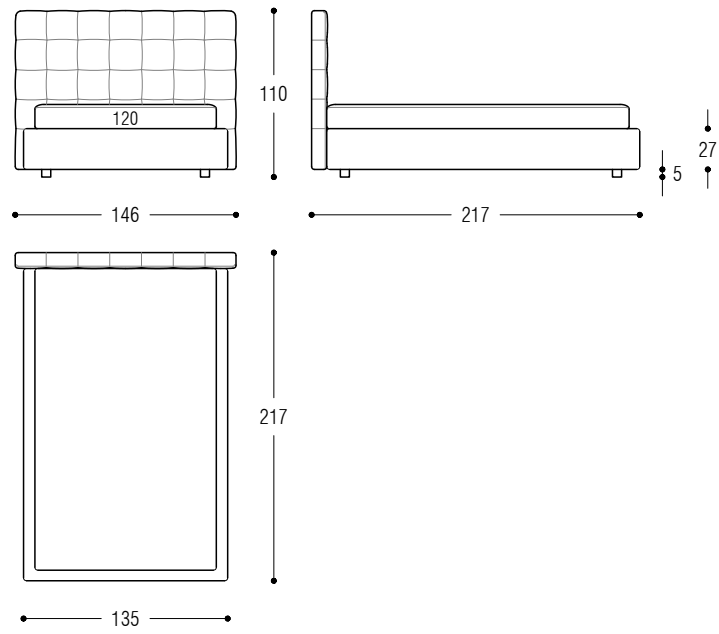

## TECHNISCHE DATEN

**Struktur:** Bettumrandung und Kopfteil aus Holz und Holzfaser.

**Polsterung:** aus Polyurethanschaum, ummantelt von weißen Baumwolltuch und Polyesterfasern.

**Bezug:** komplett abziehbarer mit „Flache“ Nähte.

# Crossing

---

Bed for slat cm 120x200

Bed for slat cm 160x200

# Crossing

---

Bed for slat cm 180x200