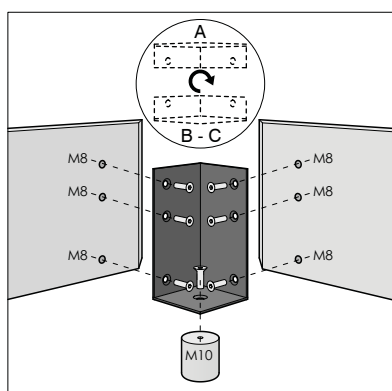

Crossing

TECNICAL FEATURES

Structure: bed frame and headboard in wood and wooden fiber.

Padding: in polyurethane foam, covered with a white fabric joined with polyester resin.

Covers: completely removable with "Flat" stitchings.

Feet: in anthracite colored ABS.

Important notes: prices do not include bed base and mattress.

CARATTERISTICHE TECNICHE

Struttura: giroletto e testata in legno e fibra di legno.

Imbottiture: in poliuretano espanso, rivestite in vellutino bianco accoppiato a fibra di poliestere.

Rivestimento: completamente sfoderabile con cuciture "Piatte".

Piedini: in ABS tinta antracite.

Note importanti: i prezzi non comprendono la rete ed il materasso.

TECHNISCHE DATEN

Struktur: Bettumrandung und Kopfteil aus Holz und Holzfaser.

Polsterung: aus Polyurethanschaum, ummantelt von weißen Baumwolltuch und Polyesterfasern.

Bezug: komplett abziehbarer mit „Flache“ Nähte.

Füße: aus anthrazitfarbenem ABS.

Wichtige Hinweise: Matratze und Lattenrost im Preis nicht enthalten.

BED - LETTO - BETT

BED WITH STORAGE - LETTO CONTENITORE - BETT MIT BETTKASTEN