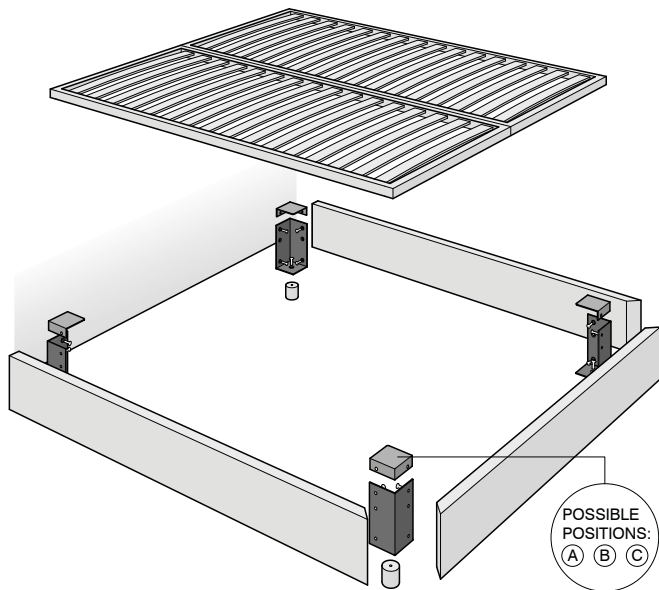

BED - LETTO - BETT