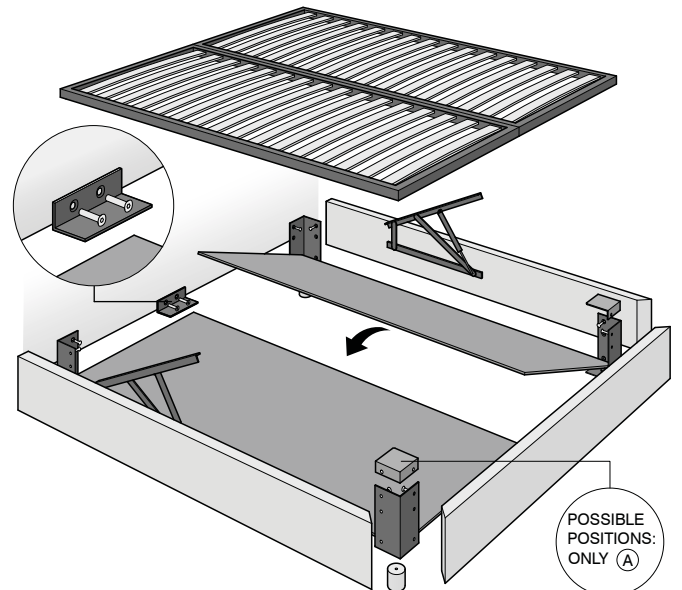

BED WITH STORAGE - LETTO CONTENITORE - BETT MIT BETTKASTEN