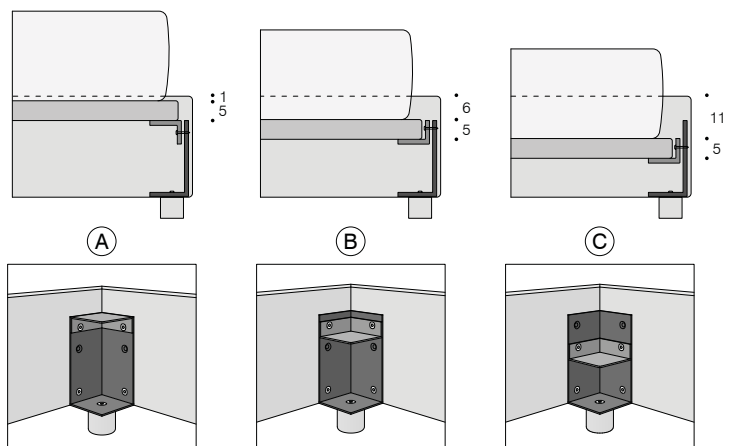

Bed for slat cm 120x200

BED WITH STORAGE - LETTO CONTENITORE - BETT MIT BETTKASTEN