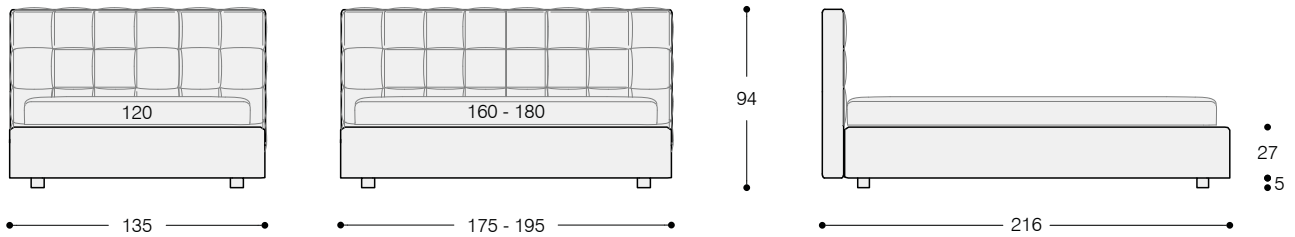

## TECHNICAL FEATURES

**Structure:** bedstead and headboard in wood and wooden fiber.

**Padding:** in polyurethane foam, covered with a white fabric joined with polyester resin.

**Covers:** bedstead in removable leather, headboard not removable. Prices do not include the bed base and the mattress.

## CARATTERISTICHE TECNICHE

**Struttura:** giroletto e testata in legno e fibra di legno.

**Imbottiture:** in poliuretano espanso, rivestite in vellutino bianco accoppiato a fibra di poliestere.

**Rivestimento:** sfoderabile nel giroletto, fisso nella testata. I prezzi non comprendono la rete ed il materasso.