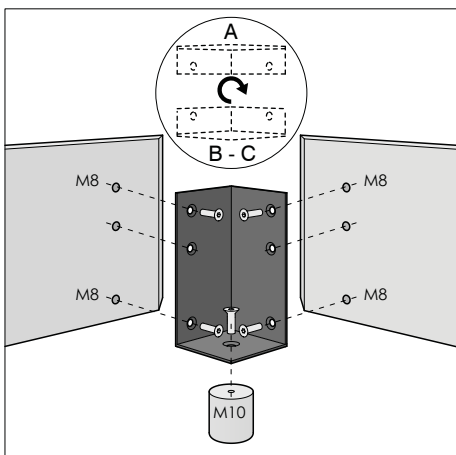

BED WITH STORAGE - LETTO CONTENITORE - BETT MIT BETTKASTEN