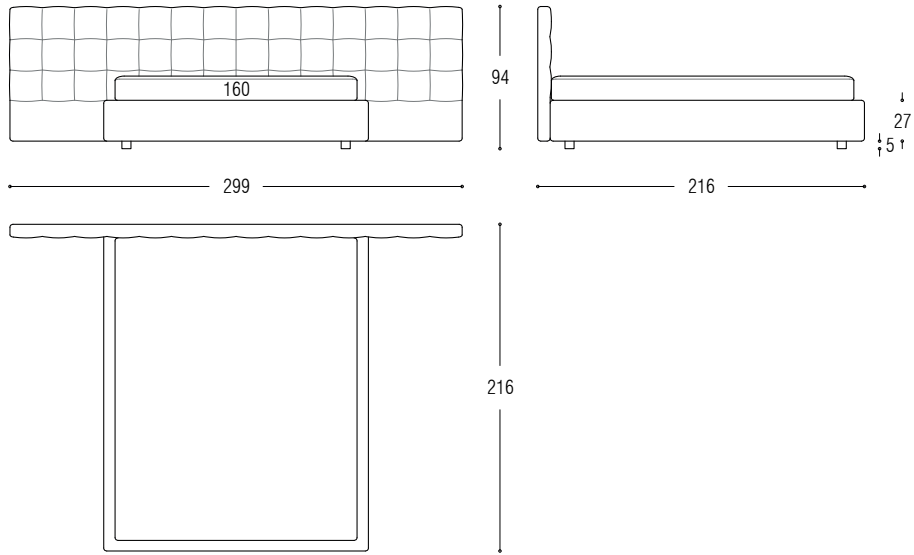

## BED WITH STORAGE - LETTO CONTENITORE - BETT MIT BETTKASTEN

Bed for slat cm 120x200

Bed for slat cm 160x200

Bed for slat cm 180x200

Bed for slat cm 160x200

Bed for slat cm 180x200