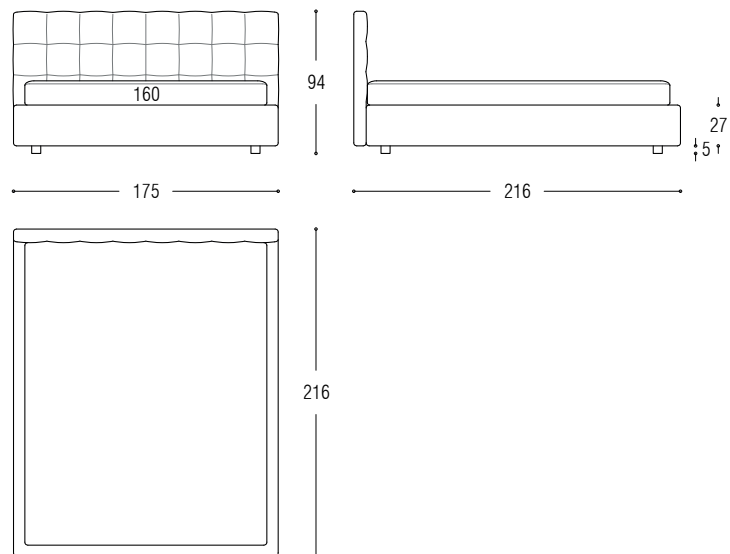

## BED - LETTO - BETT

## BED WITH STORAGE - LETTO CONTENITORE - BETT MIT BETTKASTEN

Bed for slat cm 120x200

Bed for slat cm 160x200

Bed for slat cm 180x200

Bed for slat cm 160x200

Bed for slat cm 180x200