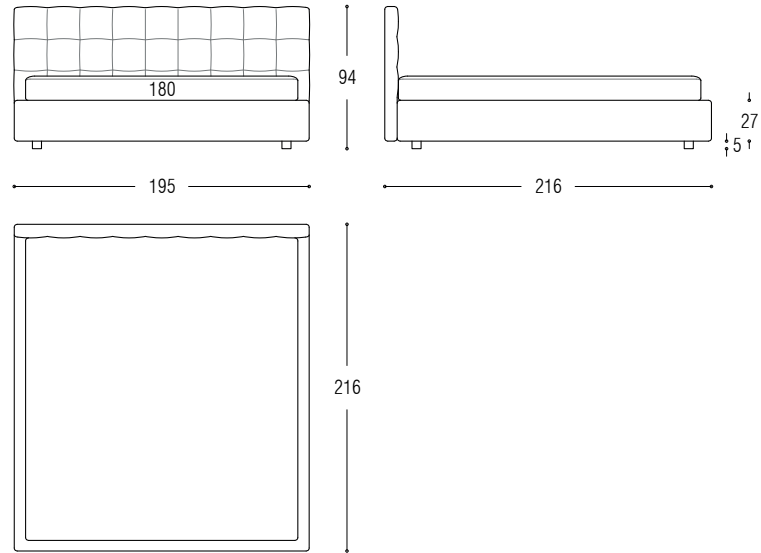

## BED WITH STORAGE - LETTO CONTENITORE - BETT MIT BETTKASTEN

Bed for slat cm 120x200

Bed for slat cm 160x200

Bed for slat cm 180x200

Bed for slat cm 160x200

Bed for slat cm 180x200