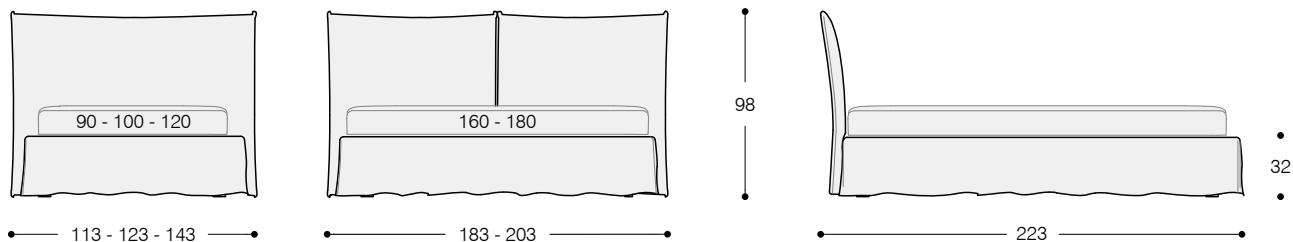

Lazy 015

TECHNICAL FEATURES

Structure: bedstead and headboard in wood and wooden fiber.

Padding: in polyurethane foam, covered with a white fabric joined with polyester resin.

Covers: completely removable. "Soft" perimeter stitching in tone or upon request.

Prices do not include the bed base and the mattress.

CARATTERISTICHE TECNICHE

Struttura: giroletto e testata in legno e fibra di legno.

Imbottiture: in poliuretano espanso, rivestite in vellutino bianco accoppiato a fibra di poliestere.

Rivestimento: completamente sfoderabile. Cuciture perimetrali "Soft" in tinta, salvo richieste diverse. I prezzi non comprendono la rete ed il materasso.

TECHNISCHE DATEN

Struktur: Bettumrandung und Kopfteil aus Holz und Holzfasern.