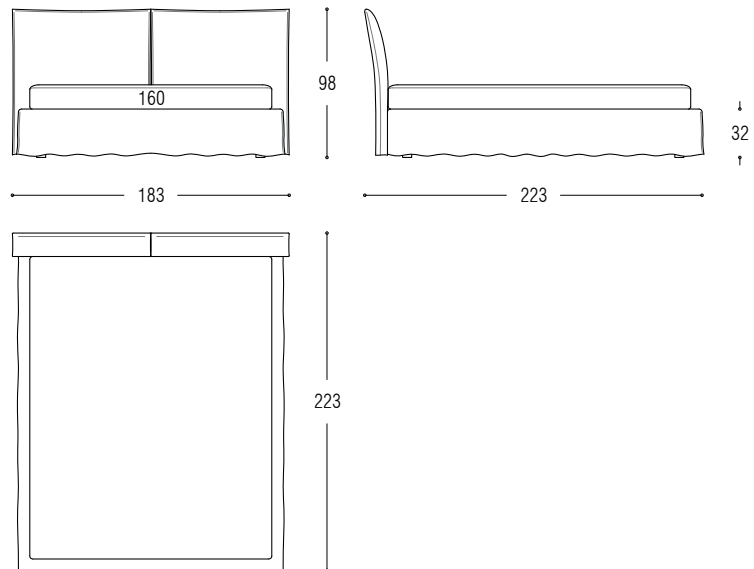

BED - LETTO - BETT

BED WITH STORAGE - LETTO CONTENITORE - BETT MIT BETTKASTEN

Bed for slat cm 90x200

Bed for slat cm 100x200

Bed for slat cm 120x200

Bed for slat cm 160x200

Bed for slat cm 180x200