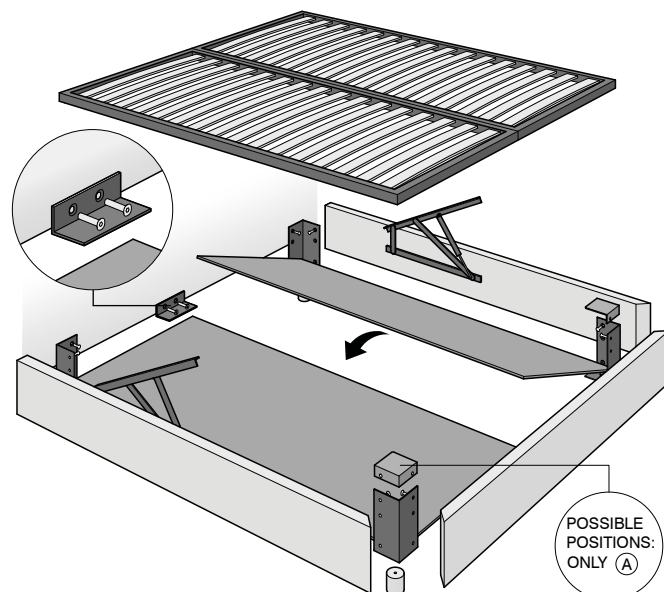

BED WITH STORAGE - LETTO CONTENITORE - BETT MIT BETTKASTEN