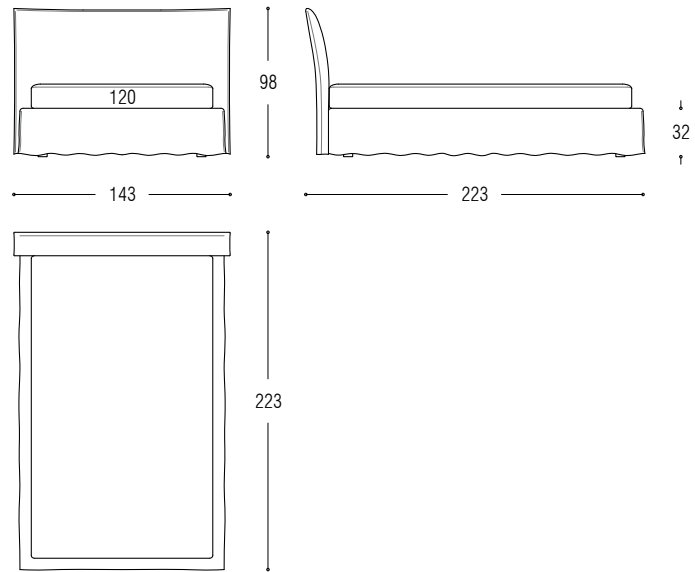

BED - LETTO - BETT

BED WITH STORAGE - LETTO CONTENITORE - BETT MIT BETTKASTEN

Bed for slat cm 90x200

Bed for slat cm 100x200

Bed for slat cm 120x200

Bed for slat cm 160x200

Bed for slat cm 180x200