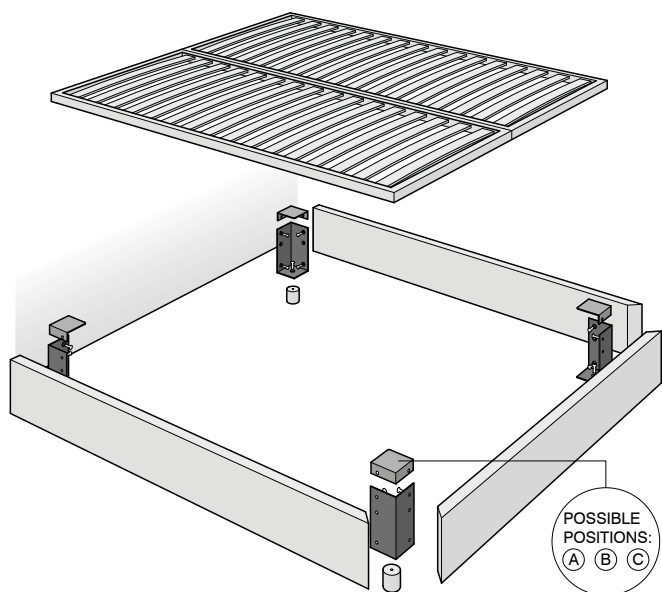

BED - LETTO - BETT