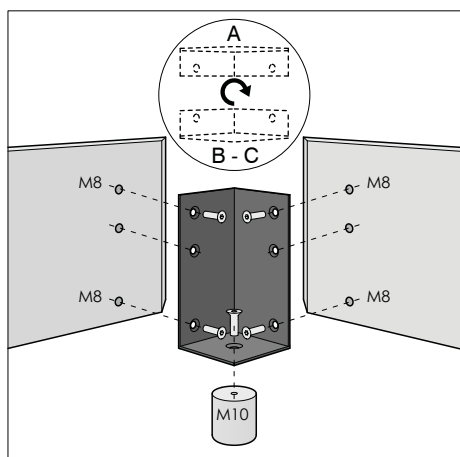

BED WITH STORAGE - LETTO CONTENITORE - BETT MIT BETTKASTEN