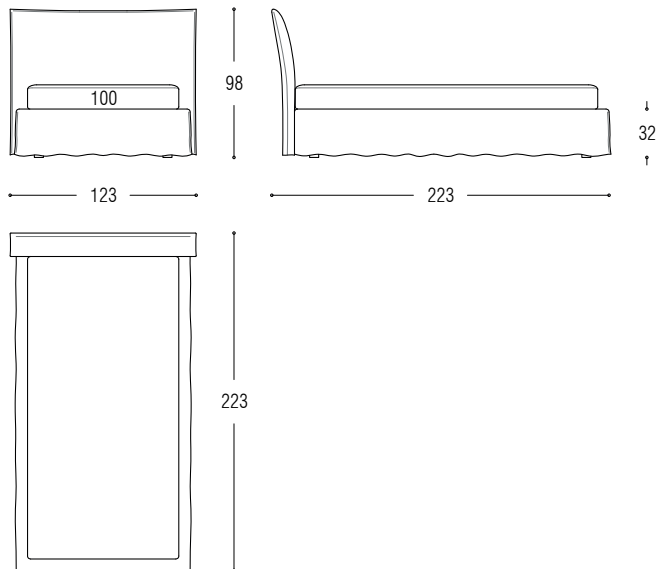

BED - LETTO - BETT

BED WITH STORAGE - LETTO CONTENITORE - BETT MIT BETTKASTEN

Bed for slat cm 90x200

Bed for slat cm 100x200

Bed for slat cm 120x200

Bed for slat cm 160x200

Bed for slat cm 180x200