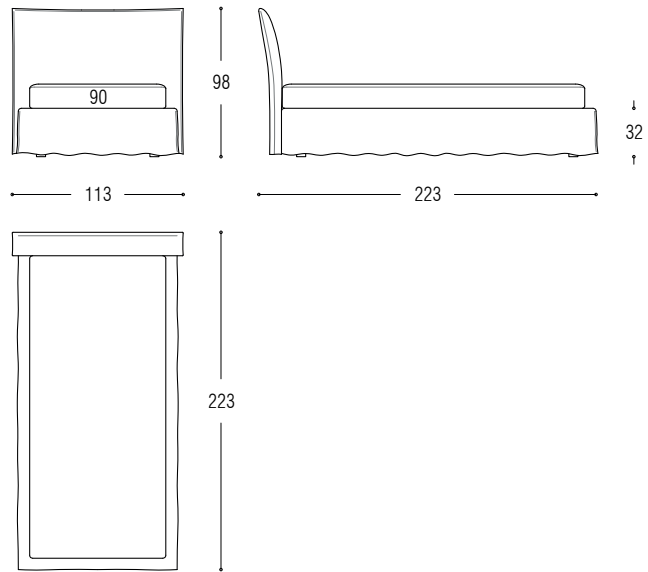

BED - LETTO - BETT

BED WITH STORAGE - LETTO CONTENITORE - BETT MIT BETTKASTEN

Bed for slat cm 90x200

Bed for slat cm 100x200

Bed for slat cm 120x200

Bed for slat cm 160x200

Bed for slat cm 180x200