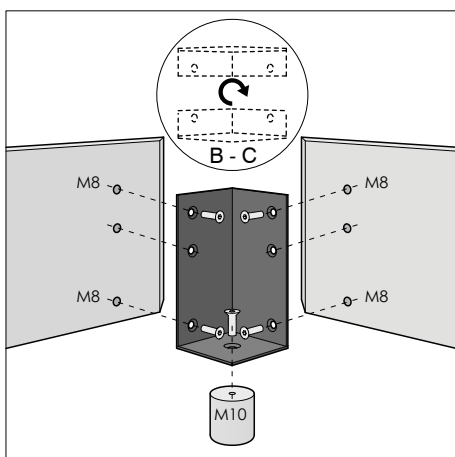

Rivestimento: completamente sfoderabile con cucitura pizzicata.

I prezzi non comprendono la rete ed il materasso.

TECHNISCHE DATEN

Struktur: Bettumrandung und Kopfteil aus Holz und Holzfaser.

Polsterung: Aus Polyurethanschaum, ummantelt von weißen Baumwolltuch und Polyesterfasern.

Bezug: Komplett abziehbar und mit erhöhter Naht.

Matratze und Lattenrost im Preis nicht enthalten.

BED - LETTO - BETT

BED WITH STORAGE - LETTO CONTENITORE - BETT MIT BETTKASTEN

Bed for slat cm 90x200

Bed for slat cm 100x200