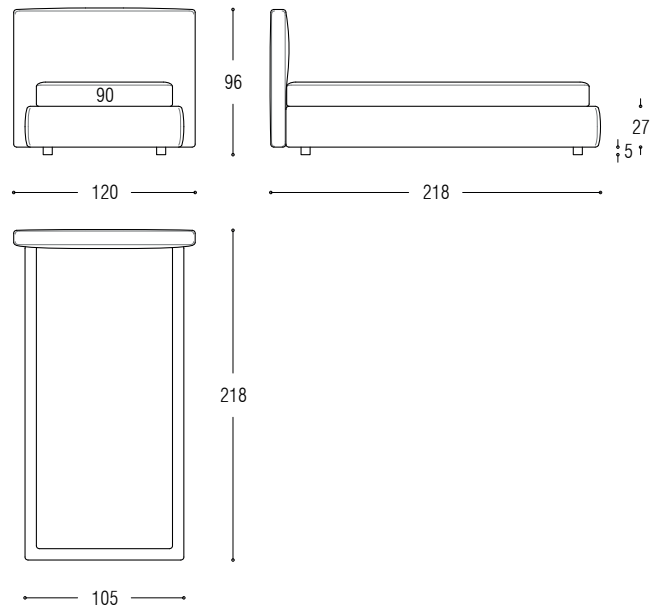

Bezug: Komplett abziehbar und mit erhöhter Naht.

Matratze und Lattenrost im Preis nicht enthalten.

BED - LETTO - BETT

BED WITH STORAGE - LETTO CONTENITORE - BETT MIT BETTKASTEN

Bed for slat cm 90x200

Bed for slat cm 100x200

Bed for slat cm 120x200

Bed for slat cm 160x200

Bed for slat cm 180x200