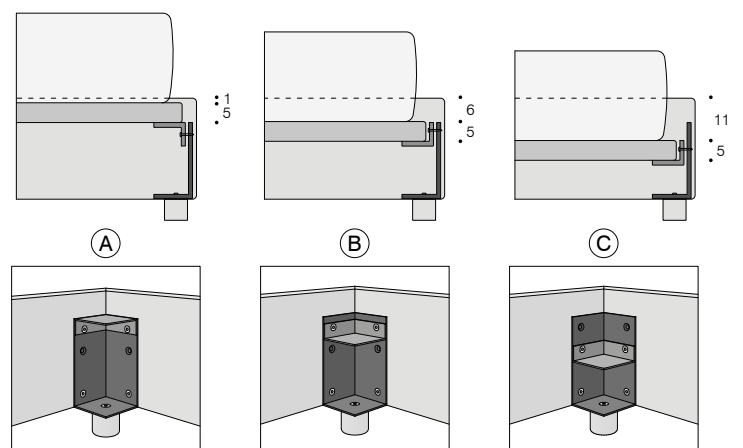

TECHNICAL FEATURES

Structure: bedstead and headboard in wood and wooden fiber.

Padding: in polyurethane foam, covered with a white fabric joined with polyester resin.

Covers: in removable fabric with raised stitching.

Rivestimento: completamente sfoderabile con cucitura pizzicata.

I prezzi non comprendono la rete ed il materasso.

TECHNISCHE DATEN

Struktur: Bettumrandung und Kopfteil aus Holz und Holzfaser.

Polsterung: Aus Polyurethanschaum, ummantelt von weißen Baumwolltuch und Polyesterfasern.

Bezug: Komplett abziehbar und mit erhöhter Naht.

Matratze und Lattenrost im Preis nicht enthalten.

BED - LETTO - BETT

BED WITH STORAGE - LETTO CONTENITORE - BETT MIT BETTKASTEN

Bed for slat cm 90x200

Bed for slat cm 100x200