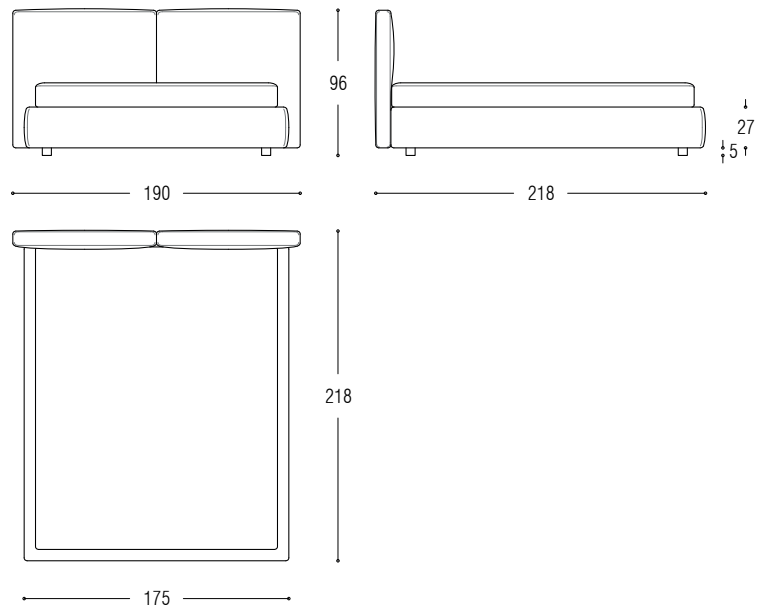

Bezug: Komplett abziehbar und mit erhöhter Naht.

Matratze und Lattenrost im Preis nicht enthalten.

BED - LETTO - BETT

BED WITH STORAGE - LETTO CONTENITORE - BETT MIT BETTKASTEN

Bed for slat cm 90x200

Bed for slat cm 100x200

Bed for slat cm 120x200

Bed for slat cm 160x200

Bed for slat cm 180x200