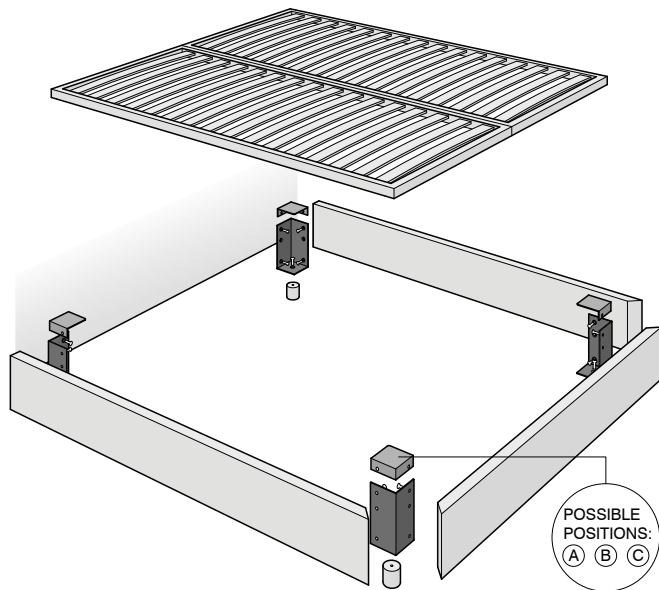

TECHNICAL FEATURES

Structure: bedstead and headboard in wood and wooden fiber.

Padding: in polyurethane foam, covered with a white fabric joined with polyester resin.

Covers: in removable fabric with raised stitching.

Prices do not include the bed base and the mattress.

CARATTERISTICHE TECNICHE

Struttura: giroletto e testata in legno e fibra di legno.

Imbottiture: in poliuretano espanso, rivestite in vellutino bianco accoppiato a fibra di poliestere.

Rivestimento: completamente sfoderabile con cucitura pizzicata.

I prezzi non comprendono la rete ed il materasso.

TECHNISCHE DATEN

Struktur: Bettumrandung und Kopfteil aus Holz und Holzfaser.

Polsterung: Aus Polyurethanschaum, ummantelt von weißen Baumwolltuch und Polyesterfasern.

Bezug: Komplett abziehbar und mit erhöhter Naht.

Matratze und Lattenrost im Preis nicht enthalten.

BED - LETTO - BETT

BED WITH STORAGE - LETTO CONTENITORE - BETT MIT BETTKASTEN

Bed for slat cm 90x200

Bed for slat cm 100x200