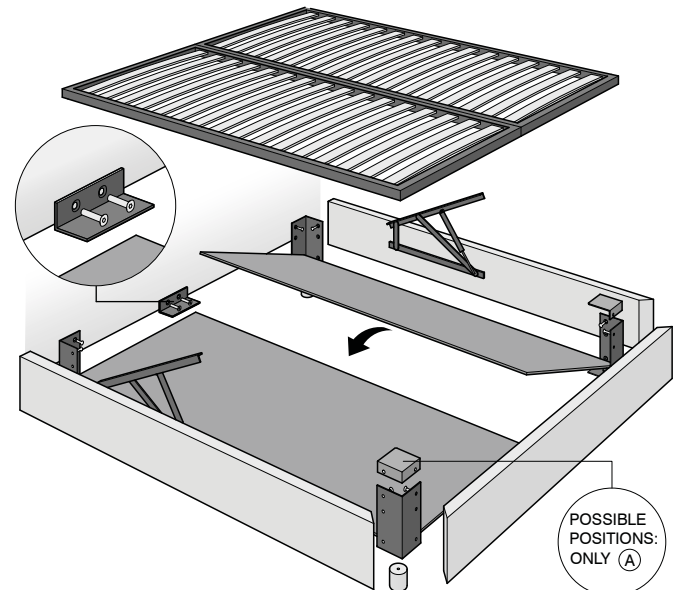

TECHNICAL FEATURES

Structure: bedstead and headboard in wood and wooden fiber.

Padding: in polyurethane foam, covered with a white fabric joined with polyester resin.

Covers: in removable fabric with raised stitching.

Prices do not include the bed base and the mattress.

CARATTERISTICHE TECNICHE

Struttura: giroletto e testata in legno e fibra di legno.

Imbottiture: in poliuretano espanso, rivestite in vellutino bianco accoppiato a fibra di poliestere.

Rivestimento: completamente sfoderabile con cucitura pizzicata.

I prezzi non comprendono la rete ed il materasso.

TECHNISCHE DATEN

Struktur: Bettumrandung und Kopfteil aus Holz und Holzfaser.

Polsterung: Aus Polyurethanschaum, ummantelt von weißen Baumwolltuch und Polyesterfasern.

Bezug: Komplett abziehbar und mit erhöhter Naht.

Matratze und Lattenrost im Preis nicht enthalten.

BED - LETTO - BETT

BED WITH STORAGE - LETTO CONTENITORE - BETT MIT BETTKASTEN

Bed for slat cm 90x200

Bed for slat cm 100x200