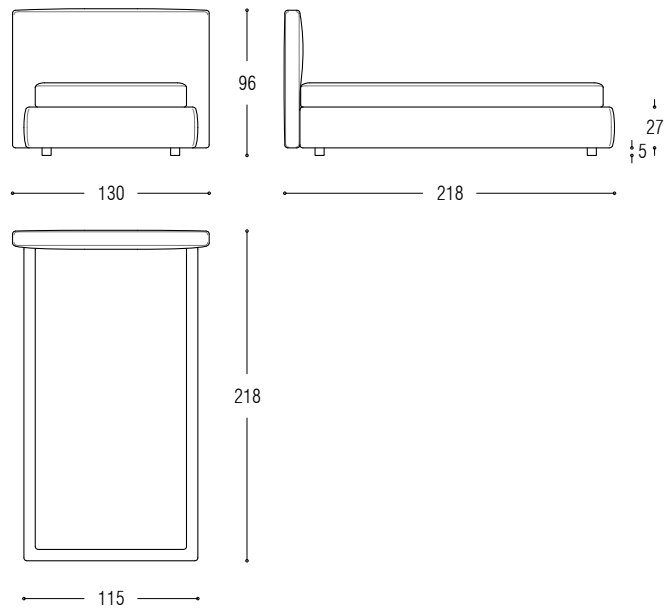

Bezug: Komplett abziehbar und mit erhöhter Naht.

Matratze und Lattenrost im Preis nicht enthalten.

BED - LETTO - BETT

BED WITH STORAGE - LETTO CONTENITORE - BETT MIT BETTKASTEN

Bed for slat cm 90x200

Bed for slat cm 100x200

Bed for slat cm 120x200

Bed for slat cm 160x200

Bed for slat cm 180x200