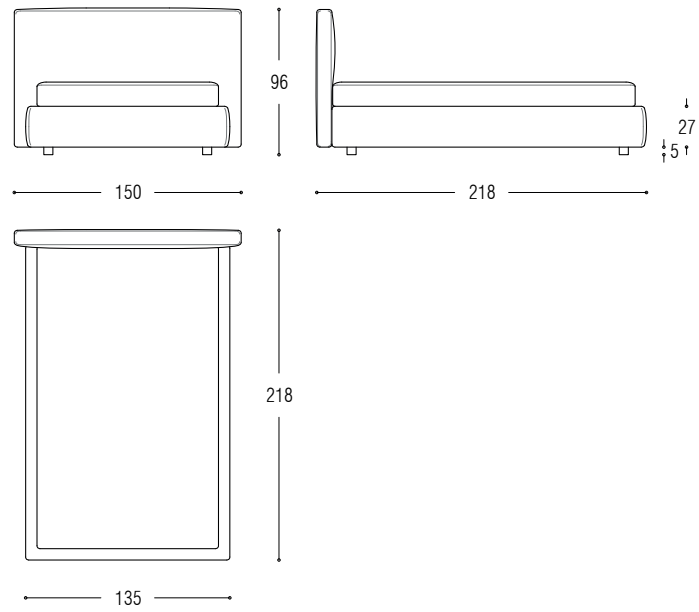

Bezug: Komplett abziehbar und mit erhöhter Naht.

Matratze und Lattenrost im Preis nicht enthalten.

BED - LETTO - BETT

BED WITH STORAGE - LETTO CONTENITORE - BETT MIT BETTKASTEN

Bed for slat cm 90x200

Bed for slat cm 100x200

Bed for slat cm 120x200

Bed for slat cm 160x200

Bed for slat cm 180x200