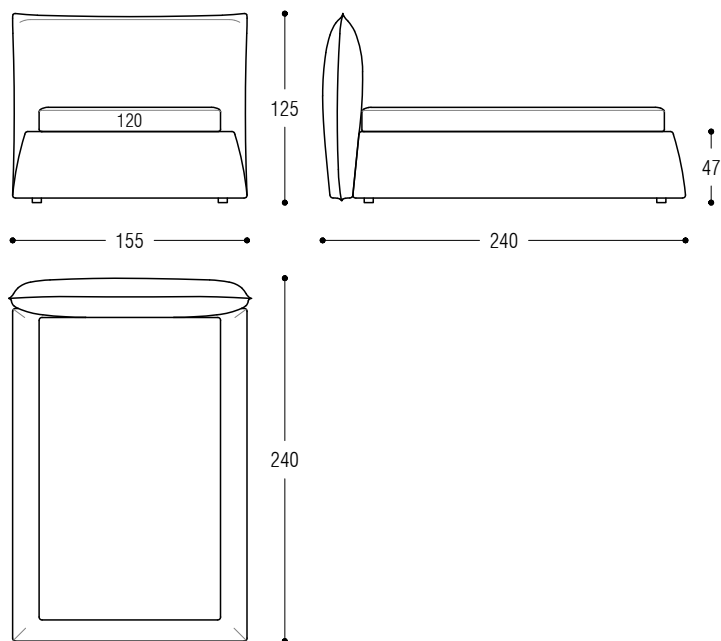

## TECHNISCHE DATEN

**Struktur:** Bettumrandung und Kopfteil aus Holz und Holzfaser.

**Polsterung:** aus Polyurethanschaum, ummantelt von weißen Baumwolltuch und Polyesterfasern.

**Bezug:** komplett abziehbarer. Stoffversion mit „Soft“ Nähten (verfügbare Farben am Ende des Katalogs). Lederversion mit „geschnittenen“ Nähte.

Bed for slat cm 100x200

Bed for slat cm 120x200

Bed for slat cm 160x200

Bed for slat cm 180x200