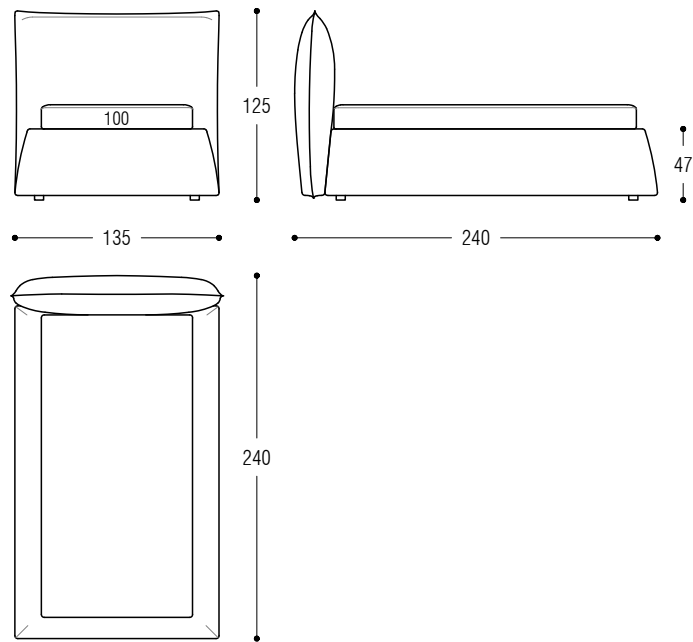

## TECHNISCHE DATEN

**Struktur:** Bettumrandung und Kopfteil aus Holz und Holzfaser.

**Polsterung:** aus Polyurethanschaum, ummantelt von weißen Baumwolltuch und Polyesterfasern.

**Bezug:** komplett abziehbarer. Stoffversion mit „Soft“ Nähten (verfügbare Farben am Ende des Katalogs). Lederversion mit „geschnittenen“ Nähte.

Bed for slat cm 100x200

Bed for slat cm 120x200

Bed for slat cm 160x200

Bed for slat cm 180x200