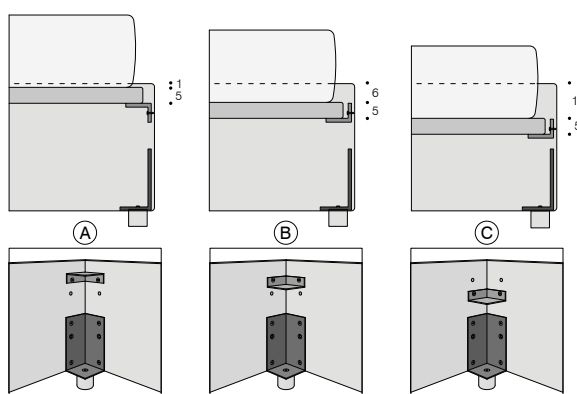

Bed for slat cm 100x200