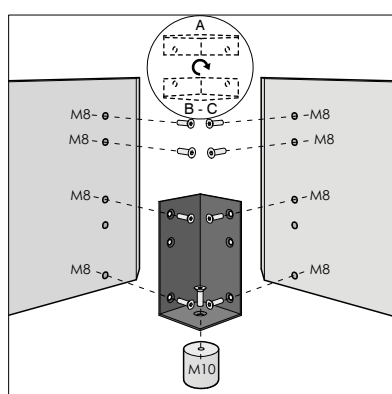

Over

TECNICAL FEATURES

Structure: bed frame and headboard in wood and wooden fiber.

Padding: in polyurethane foam, covered with a white fabric joined with polyester resin.

Covers: completely removable. Fabric version with "Soft" stitchings (colors available at the end of the catalog). Leather version with "Raw edge" stitchings.

Feet: in anthracite colored ABS.

Important notes: prices do not include bed base and mattress. Is recommended the use of soft fabrics.

CARATTERISTICHE TECNICHE

Struttura: giroletto e testata in legno e fibra di legno.

Imbottiture: in poliuretano espanso, rivestite in vellutino bianco accoppiato a fibra di poliestere.

Rivestimento: completamente sfoderabile. Versione in tessuto con cuciture "Soft" (colori disponibili a fine catalogo). Versione in pelle con cuciture "Taglio a vivo".

Piedini: in ABS tinta antracite.

Note importanti: i prezzi non comprendono la rete ed il materasso. Si consiglia l'uso di tessuti morbidi.

TECHNISCHE DATEN

Struktur: Bettumrandung und Kopfteil aus Holz und Holzfaser.

Polsterung: aus Polyurethanschaum, ummantelt von weißen Baumwolltuch und Polyesterfasern.

Bezug: komplett abziehbarer. Stoffversion mit „Soft“ Nähten (verfügbare Farben am Ende des Katalogs). Lederversion mit „geschnittenen“ Nähte.

Füße: aus anthrazitfarbenem ABS.

Wichtige Hinweise: Matratze und Lattenrost im Preis nicht enthalten. Die Verwendung von weichen Stoffen wird empfohlen.

BED - LETTO - BETT

BED WITH STORAGE - LETTO CONTENITORE - BETT MIT BETTKASTEN