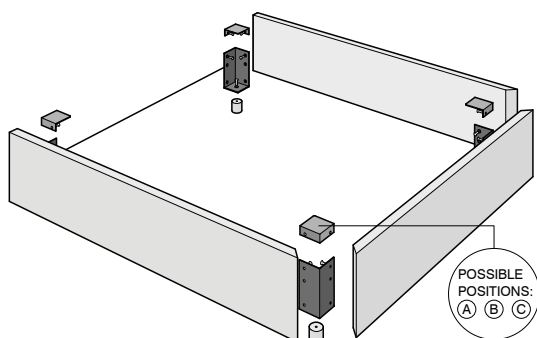

Over

TECNICAL FEATURES

Structure: bed frame and headboard in wood and wooden fiber.

Padding: in polyurethane foam, covered with a white fabric joined with polyester resin.

Covers: completely removable. Fabric version with "Soft" stitchings (colors available at the end of the catalog). Leather version with "Raw edge" stitchings.

Feet: in anthracite colored ABS.

Important notes: prices do not include bed base and mattress. Is recommended the use of soft fabrics.

CARATTERISTICHE TECNICHE

Struttura: giroletto e testata in legno e fibra di legno.

Imbottiture: in poliuretano espanso, rivestite in vellutino bianco accoppiato a fibra di poliestere.

Rivestimento: completamente sfoderabile. Versione in tessuto con cuciture "Soft" (colori disponibili a fine catalogo). Versione in pelle con cuciture "Taglio a vivo".

Piedini: in ABS tinta antracite.

Note importanti: i prezzi non comprendono la rete ed il materasso. Si consiglia l'uso di tessuti morbidi.

TECHNISCHE DATEN

Struktur: Bettumrandung und Kopfteil aus Holz und Holzfaser.

Polsterung: aus Polyurethanschaum, ummantelt von weißen Baumwolltuch und Polyesterfasern.

Bezug: komplett abziehbarer. Stoffversion mit „Soft“ Nähten (verfügbare Farben am Ende des Katalogs). Lederversion mit „geschnittenen“ Nähte.

Füße: aus anthrazitfarbenem ABS.

Wichtige Hinweise: Matratze und Lattenrost im Preis nicht enthalten. Die Verwendung von weichen Stoffen wird empfohlen.

BED - LETTO - BETT

BED WITH STORAGE - LETTO CONTENITORE - BETT MIT BETTKASTEN