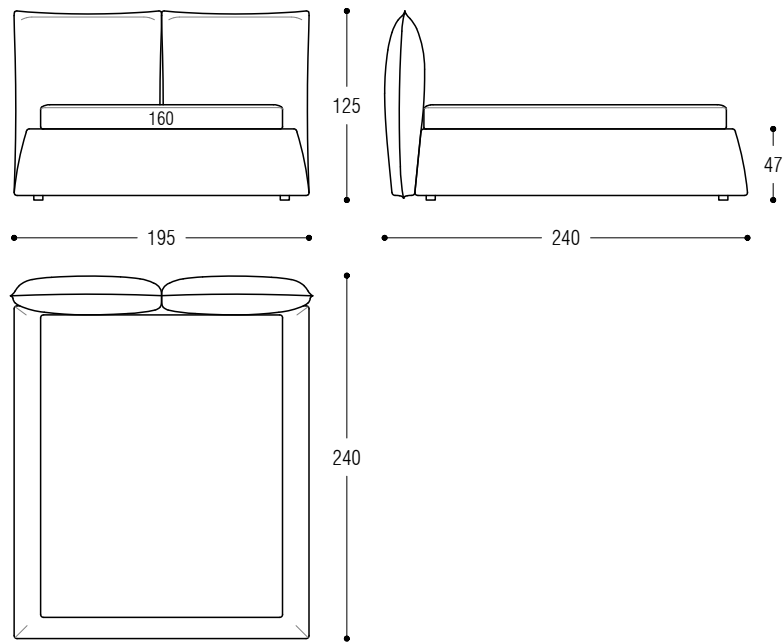

## TECHNISCHE DATEN

**Struktur:** Bettumrandung und Kopfteil aus Holz und Holzfaser.

**Polsterung:** aus Polyurethanschaum, ummantelt von weißen Baumwolltuch und Polyesterfasern.

**Bezug:** komplett abziehbarer. Stoffversion mit „Soft“ Nähten (verfügbare Farben am Ende des Katalogs). Lederversion mit „geschnittenen“ Nähte.

Bed for slat cm 100x200

Bed for slat cm 120x200

Bed for slat cm 160x200

Bed for slat cm 180x200