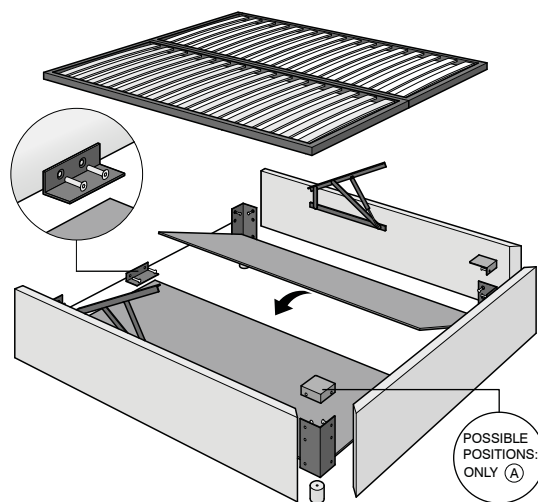

Over

TECNICAL FEATURES

Structure: bed frame and headboard in wood and wooden fiber.

Padding: in polyurethane foam, covered with a white fabric joined with polyester resin.

Covers: completely removable. Fabric version with "Soft" stitchings (colors available at the end of the catalog). Leather version with "Raw edge" stitchings.

Feet: in anthracite colored ABS.

Important notes: prices do not include bed base and mattress. Is recommended the use of soft fabrics.

CARATTERISTICHE TECNICHE

Struttura: giroletto e testata in legno e fibra di legno.

Imbottiture: in poliuretano espanso, rivestite in vellutino bianco accoppiato a fibra di poliestere.

Rivestimento: completamente sfoderabile. Versione in tessuto con cuciture "Soft" (colori disponibili a fine catalogo). Versione in pelle con cuciture "Taglio a vivo".

Piedini: in ABS tinta antracite.

Note importanti: i prezzi non comprendono la rete ed il materasso. Si consiglia l'uso di tessuti morbidi.

TECHNISCHE DATEN

Struktur: Bettumrandung und Kopfteil aus Holz und Holzfaser.

Polsterung: aus Polyurethanschaum, ummantelt von weißen Baumwolltuch und Polyesterfasern.

Bezug: komplett abziehbarer. Stoffversion mit „Soft“ Nähten (verfügbare Farben am Ende des Katalogs). Lederversion mit „geschnittenen“ Nähte.

Füße: aus anthrazitfarbenem ABS.

Wichtige Hinweise: Matratze und Lattenrost im Preis nicht enthalten. Die Verwendung von weichen Stoffen wird empfohlen.

BED - LETTO - BETT

BED WITH STORAGE - LETTO CONTENITORE - BETT MIT BETTKASTEN