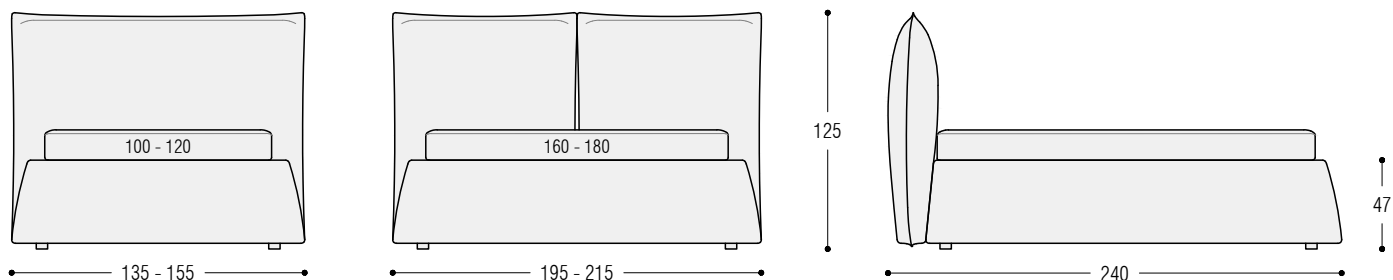

## TECNICAL FEATURES

**Structure:** bed frame and headboard in wood and wooden fiber.

**Padding:** in polyurethane foam, covered with a white fabric joined with polyester resin.

**Covers:** completely removable. Fabric version with "Soft" stitchings (colors available at the end of the catalog). Leather version with "Raw edge" stitchings.

## CARATTERISTICHE TECNICHE

**Struttura:** giroletto e testata in legno e fibra di legno.

**Imbottiture:** in poliuretano espanso, rivestite in vellutino bianco accoppiato a fibra di poliestere.

**Rivestimento:** completamente sfoderabile. Versione in tessuto con cuciture "Soft" (colori disponibili a fine catalogo). Versione in pelle con cuciture "Taglio a vivo".

## TECHNISCHE DATEN

**Struktur:** Bettumrandung und Kopfteil aus Holz und Holzfaser.

**Polsterung:** aus Polyurethanschaum, ummantelt von weißen Baumwolltuch und Polyesterfasern.

**Bezug:** komplett abziehbarer. Stoffversion mit „Soft“ Nähten (verfügbare Farben am Ende des Katalogs). Lederversion mit „geschnittenen“ Nähte.