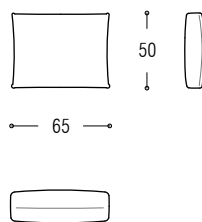

Füße: Fuß aus lackiertem Metall oder verchromte Kufe.

Bezug: Komplet abziehbarer Stoffbezug, in Leder nicht abziehbar.

Sofa cm 175

Sofa cm 205

Sofa cm 235

Sofa cm 265

Element cm 155 left

Element cm 155 right

Element cm 185 left

Element cm 185 right

Element cm 215 left

Element cm 215 right

Chaise longue cm 160 left

Chaise longue cm 160 right

Chaise longue cm 190 left

Chaise longue cm 190 right

Cushion cm 50 x 65

Stool cm 92x92

Left element cm 185 + right chaise longue cm 160

Left element cm 215 + right chaise longue cm 190