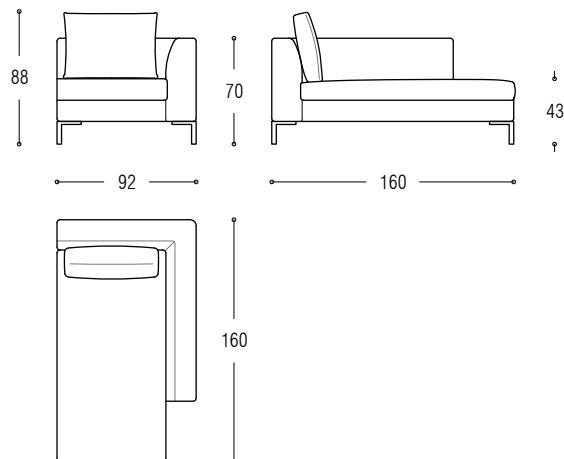

Füße: Fuß aus lackiertem Metall oder verchromte Kufe.

Bezug: Komplet abziehbarer Stoffbezug, in Leder nicht abziehbar.

Sofa cm 175

Sofa cm 205

Sofa cm 235

Sofa cm 265

Element cm 155 left

Element cm 155 right

Element cm 185 left

Element cm 185 right

Element cm 215 left

Element cm 215 right

Chaise longue cm 160 left

Chaise longue cm 160 right

Chaise longue cm 190 left

Chaise longue cm 190 right

Cushion cm 50 x 65

Stool cm 92x92

Left element cm 185 + right chaise longue cm 160

Left element cm 215 + right chaise longue cm 190