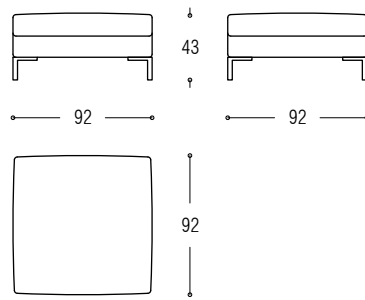

Element cm 185 left

Element cm 185 right

Element cm 215 left

Element cm 215 right

Chaise longue cm 160 left

Chaise longue cm 160 right

Chaise longue cm 190 left

Chaise longue cm 190 right

Cushion cm 50 x 65

Stool cm 92x92

Left element cm 185 + right chaise longue cm 160

Left element cm 215 + right chaise longue cm 190