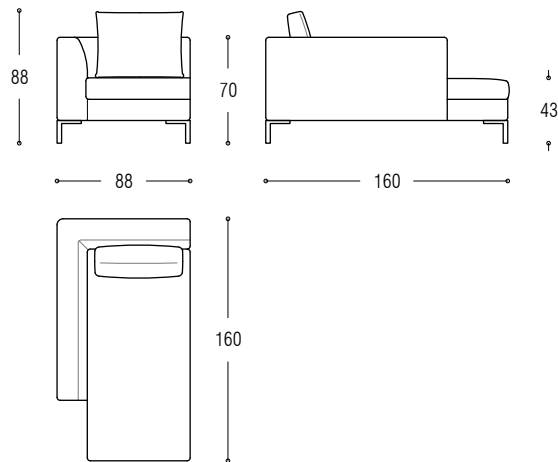

Element cm 185 left

Element cm 185 right

Element cm 215 left

Element cm 215 right

Chaise longue cm 160 left

Chaise longue cm 160 right

Chaise longue cm 190 left

Chaise longue cm 190 right

Cushion cm 50 x 65

Stool cm 92x92

Left element cm 185 + right chaise longue cm 160

Left element cm 215 + right chaise longue cm 190