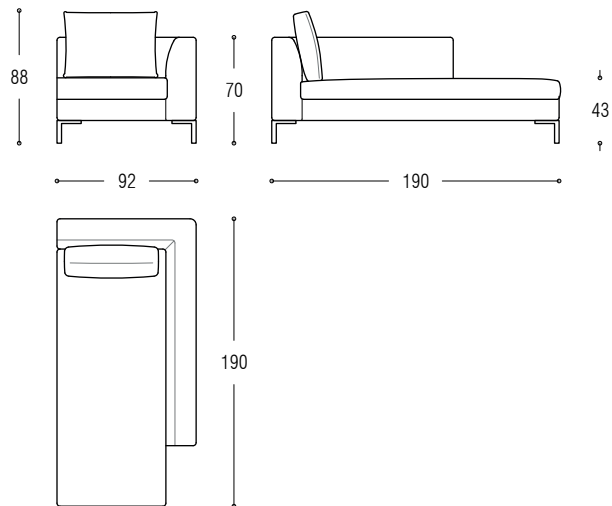

Element cm 185 left

Element cm 185 right

Element cm 215 left

Element cm 215 right

Chaise longue cm 160 left

Chaise longue cm 160 right

Chaise longue cm 190 left

Chaise longue cm 190 right

Cushion cm 50 x 65

Stool cm 92x92

Left element cm 185 + right chaise longue cm 160

Left element cm 215 + right chaise longue cm 190