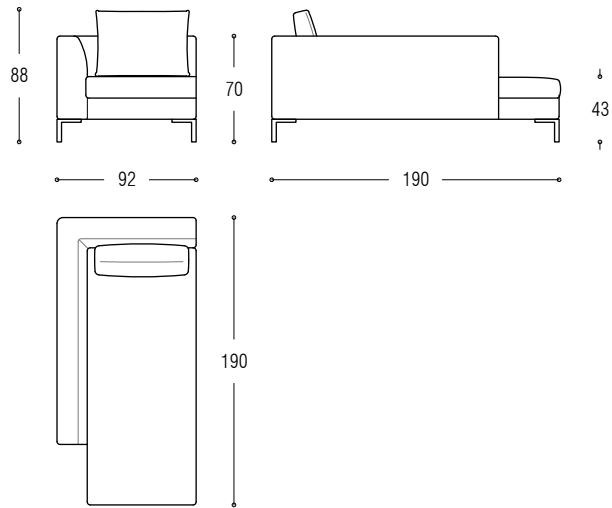

Element cm 185 left

Element cm 185 right

Element cm 215 left

Element cm 215 right

Chaise longue cm 160 left

Chaise longue cm 160 right

Chaise longue cm 190 left

Chaise longue cm 190 right

Cushion cm 50 x 65

Stool cm 92x92

Left element cm 185 + right chaise longue cm 160

Left element cm 215 + right chaise longue cm 190