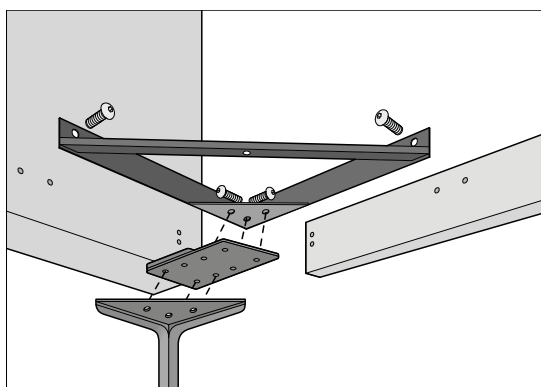

TECHNISCHE DATEN

Struktur: Bettumrandung und Kopfteil aus Holz und Holzfaser.

Polsterung: aus Polyurethanschaum, ummantelt von weißen Baumwolltuch und Polyesterfasern.

Bezug: komplett abziehbarer. Stoffversion mit „aufgestellten“ Nähten. Lederversion mit „geschnittenen“ Nähte.

Füße: aus lackiertem Metall.

Wichtige Hinweise: Matratze und Lattenrost im Preis nicht enthalten.

BED - LETTO - BETT

Bed for slat cm 90x200

Bed for slat cm 120x200

Bed for slat cm 160x200

Bed for slat cm 180x200