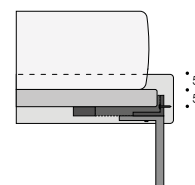

TECHNISCHE DATEN

Struktur: Bettumrandung und Kopfteil aus Holz und Holzfaser.

Polsterung: aus Polyurethanschaum, ummantelt von weißen Baumwolltuch und Polyesterfasern.

Bezug: komplett abziehbarer. Stoffversion mit „aufgestellten“ Nähten. Lederversion mit „geschnittenen“ Nähte.

Füße: aus lackiertem Metall.

Wichtige Hinweise: Matratze und Lattenrost im Preis nicht enthalten.

BED - LETTO - BETT

Bed for slat cm 90x200

Bed for slat cm 120x200

Bed for slat cm 160x200

Bed for slat cm 180x200