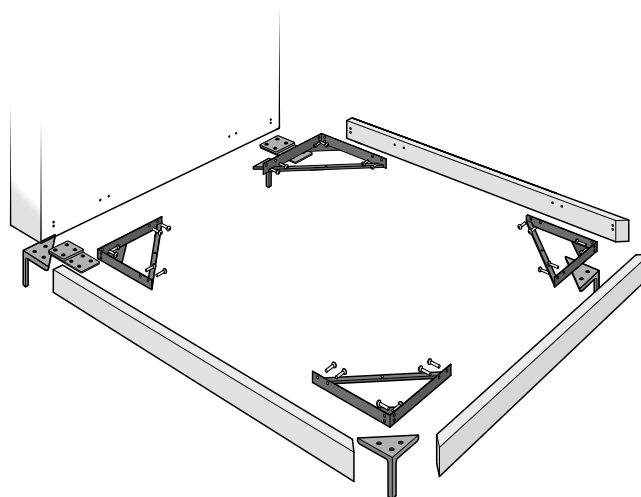

TECHNISCHE DATEN

Struktur: Bettumrandung und Kopfteil aus Holz und Holzfaser.

Polsterung: aus Polyurethanschaum, ummantelt von weißen Baumwolltuch und Polyesterfasern.

Bezug: komplett abziehbarer. Stoffversion mit „aufgestellten“ Nähten. Lederversion mit „geschnittenen“ Nähte.

Füße: aus lackiertem Metall.

Wichtige Hinweise: Matratze und Lattenrost im Preis nicht enthalten.

BED - LETTO - BETT

Bed for slat cm 90x200

Bed for slat cm 120x200

Bed for slat cm 160x200

Bed for slat cm 180x200