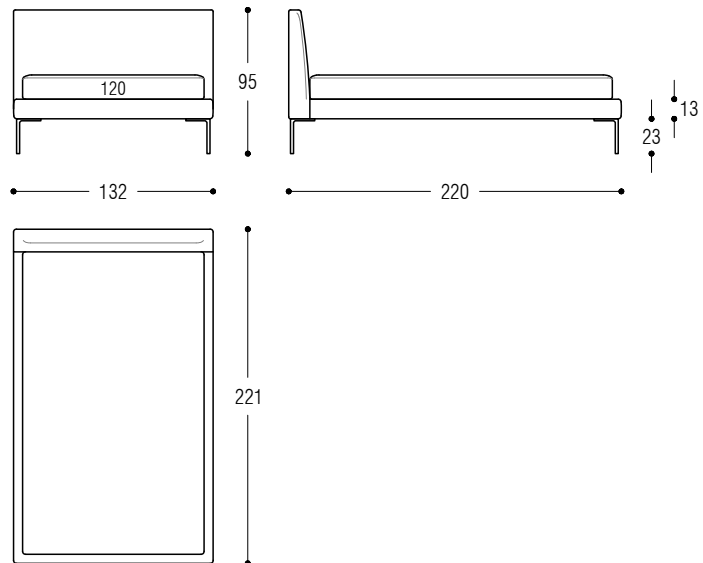

TECHNISCHE DATEN

Struktur: Bettumrandung und Kopfteil aus Holz und Holzfaser.

Polsterung: aus Polyurethanschaum, ummantelt von weißen Baumwolltuch und Polyesterfasern.

Bezug: komplett abziehbarer. Stoffversion mit „aufgestellten“ Nähten. Lederversion mit „geschnittenen“ Nähte.

Füße: aus lackiertem Metall.

Wichtige Hinweise: Matratze und Lattenrost im Preis nicht enthalten.

BED - LETTO - BETT

Bed for slat cm 90x200

Bed for slat cm 120x200

Bed for slat cm 160x200

Bed for slat cm 180x200