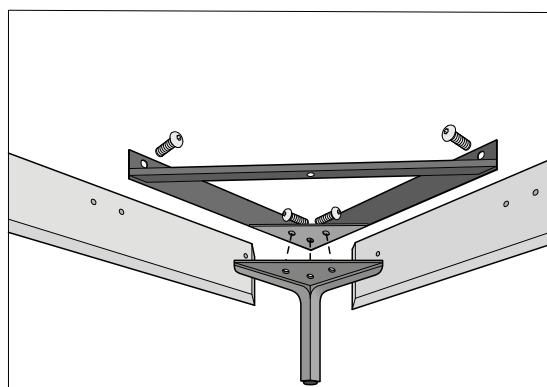

Feet: in varnished metal.

Important notes: prices do not include bed base and mattress.

CARATTERISTICHE TECNICHE

Struttura: giroletto e testata in legno e fibra di legno.

Imbottiture: in poliuretano espanso, rivestite in vellutino bianco accoppiato a fibra di poliestere.

TECHNISCHE DATEN

Struktur: Bettumrandung und Kopfteil aus Holz und Holzfaser.

Polsterung: aus Polyurethanschaum, ummantelt von weißen Baumwolltuch und Polyesterfasern.

Bezug: komplett abziehbarer. Stoffversion mit „aufgestellten“ Nähten. Lederversion mit „geschnittenen“ Nähte.

Füße: aus lackiertem Metall.

Wichtige Hinweise: Matratze und Lattenrost im Preis nicht enthalten.

BED - LETTO - BETT

Bed for slat cm 90x200

Bed for slat cm 120x200

Bed for slat cm 160x200

Bed for slat cm 180x200