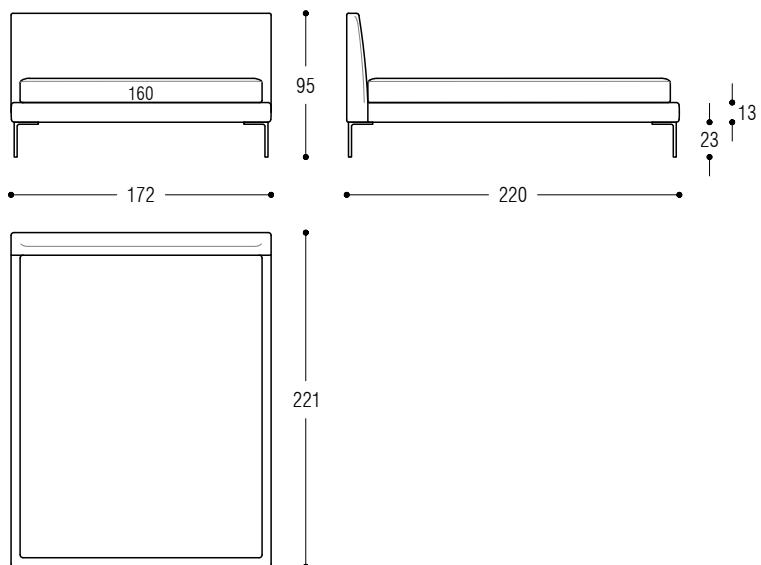

TECHNISCHE DATEN

Struktur: Bettumrandung und Kopfteil aus Holz und Holzfaser.

Polsterung: aus Polyurethanschaum, ummantelt von weißen Baumwolltuch und Polyesterfasern.

Bezug: komplett abziehbarer. Stoffversion mit „aufgestellten“ Nähten. Lederversion mit „geschnittenen“ Nähte.

Füße: aus lackiertem Metall.

Wichtige Hinweise: Matratze und Lattenrost im Preis nicht enthalten.

BED - LETTO - BETT

Bed for slat cm 90x200

Bed for slat cm 120x200

Bed for slat cm 160x200

Bed for slat cm 180x200