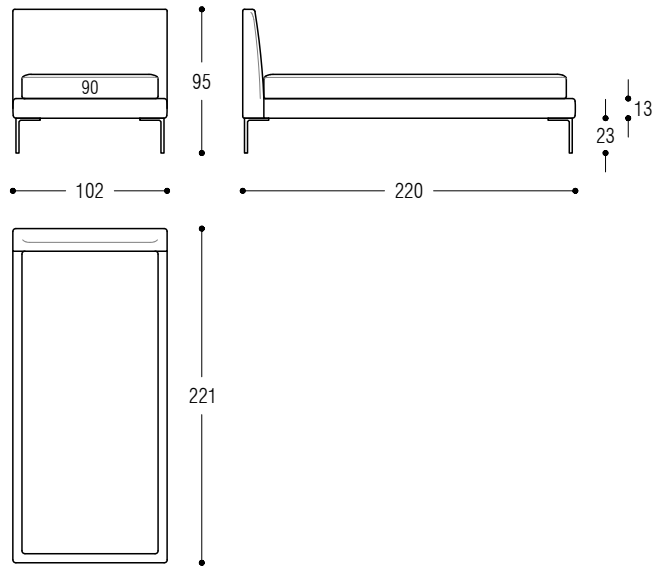

TECHNISCHE DATEN

Struktur: Bettumrandung und Kopfteil aus Holz und Holzfaser.

Polsterung: aus Polyurethanschaum, ummantelt von weißen Baumwolltuch und Polyesterfasern.

Bezug: komplett abziehbarer. Stoffversion mit „aufgestellten“ Nähten. Lederversion mit „geschnittenen“ Nähte.

Füße: aus lackiertem Metall.

Wichtige Hinweise: Matratze und Lattenrost im Preis nicht enthalten.

BED - LETTO - BETT

Bed for slat cm 90x200

Bed for slat cm 120x200

Bed for slat cm 160x200

Bed for slat cm 180x200