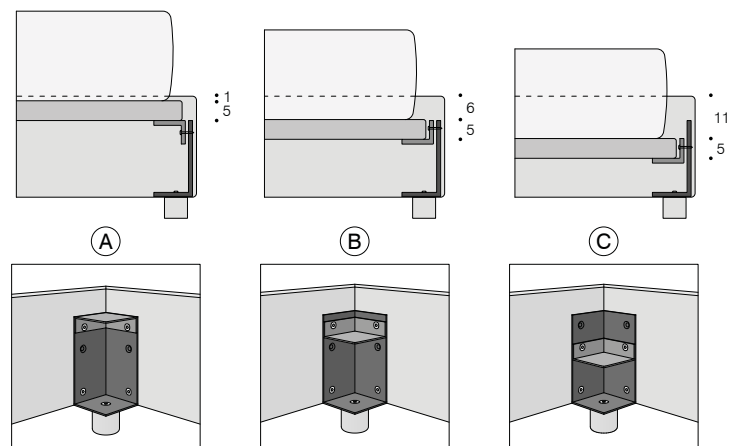

Rivestimento: completamente sfoderabile con cucitura pizzicata.

I prezzi non comprendono la rete ed il materasso.

TECHNISCHE DATEN

Struktur: Bettumrandung und Kopfteil aus Holz und Holzfasern.

Polsterung: Aus Polyurethanschaum, ummantelt von weißen Baumwolltuch und Polyesterfasern.

Bezug: Komplet abziehbar und mit erhöhter Naht.

Matratze und Lattenrost im Preis nicht enthalten.

BED - LETTO - BETT

BED WITH STORAGE - LETTO CONTENITORE - BETT MIT BETTKASTEN

Bed for slat cm 90x200

Bed for slat cm 120x200