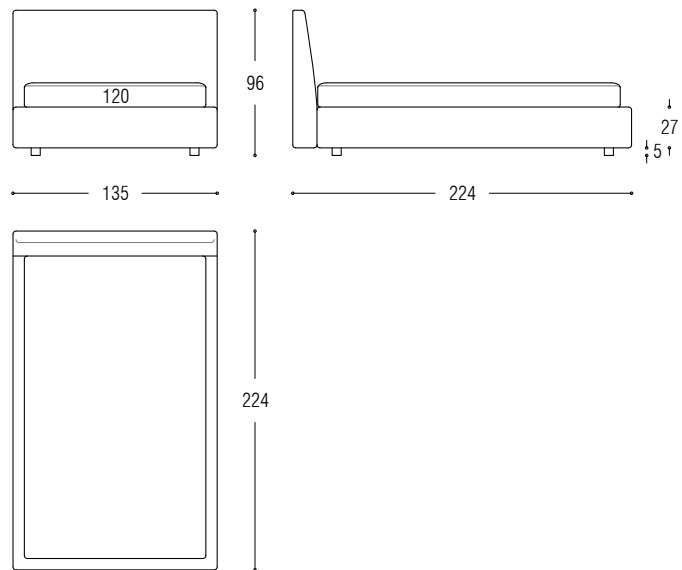

Bezug: Komplet abziehbar und mit erhöhter Naht.

Matratze und Lattenrost im Preis nicht enthalten.

BED - LETTO - BETT

BED WITH STORAGE - LETTO CONTENITORE - BETT MIT BETTKASTEN

Bed for slat cm 90x200

Bed for slat cm 120x200

Bed for slat cm 160x200

Bed for slat cm 180x200