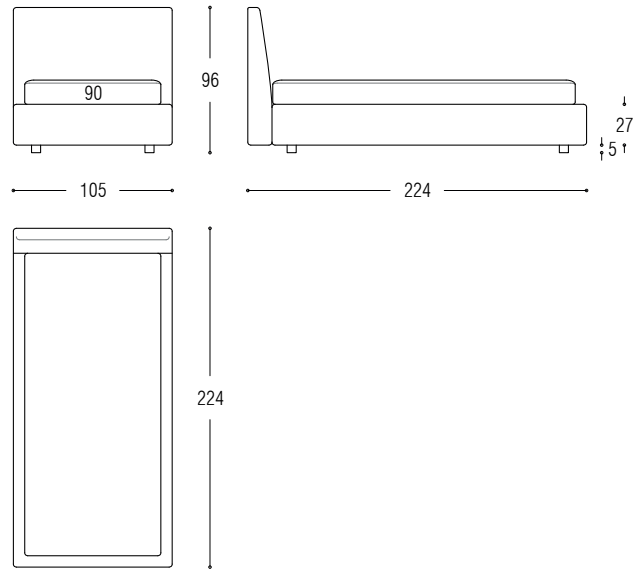

Bezug: Komplet abziehbar und mit erhöhter Naht.

Matratze und Lattenrost im Preis nicht enthalten.

BED - LETTO - BETT

BED WITH STORAGE - LETTO CONTENITORE - BETT MIT BETTKASTEN

Bed for slat cm 90x200

Bed for slat cm 120x200

Bed for slat cm 160x200

Bed for slat cm 180x200