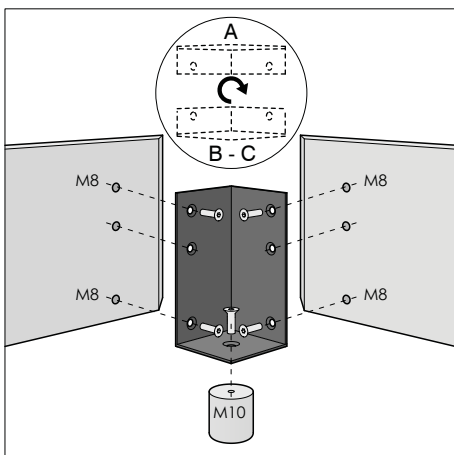

Rivestimento: completamente sfoderabile con cucitura pizzicata.

I prezzi non comprendono la rete ed il materasso.

TECHNISCHE DATEN

Struktur: Bettumrandung und Kopfteil aus Holz und Holzfasern.

Polsterung: Aus Polyurethanschaum, ummantelt von weißen Baumwolltuch und Polyesterfasern.

Bezug: Komplet abziehbar und mit erhöhter Naht.

Matratze und Lattenrost im Preis nicht enthalten.

BED - LETTO - BETT

BED WITH STORAGE - LETTO CONTENITORE - BETT MIT BETTKASTEN

Bed for slat cm 90x200

Bed for slat cm 120x200