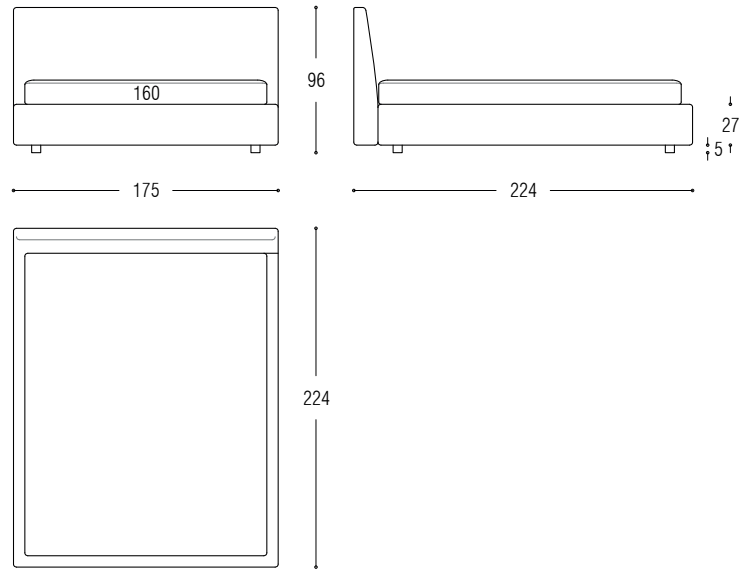

Bed for slat cm 160x200

Bed for slat cm 180x200