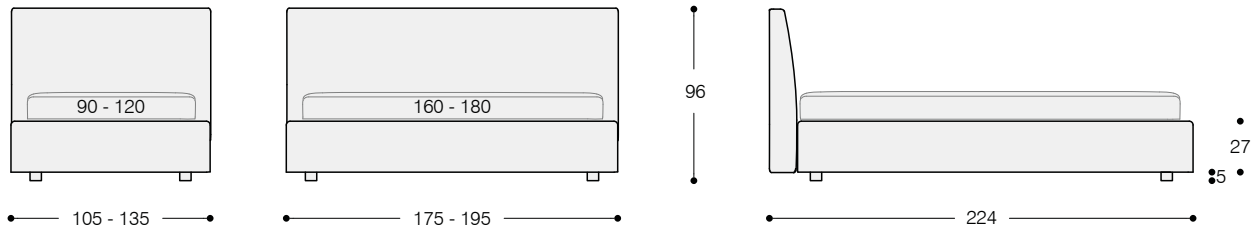

Ray

TECHNICAL FEATURES

Structure: bedstead and headboard in wood and wooden fiber.

Padding: in polyurethane foam, covered with a white fabric joined with polyester resin.

Covers: in removable fabric with raised stitching.

Prices do not include the bed base and the mattress.

CARATTERISTICHE TECNICHE

Struttura: giroletto e testata in legno e fibra di legno.

Imbottiture: in poliuretano espanso, rivestite in vellutino bianco accoppiato a fibra di poliestere.

Rivestimento: completamente sfoderabile con cucitura pizzicata.

I prezzi non comprendono la rete ed il materasso.

TECHNISCHE DATEN

Struktur: Bettumrandung und Kopfteil aus Holz und Holzfasern.

Polsterung: Aus Polyurethanschaum, ummantelt von weißen Baumwolltuch und Polyesterfasern.

Bed for slat cm 160x200

Bed for slat cm 180x200