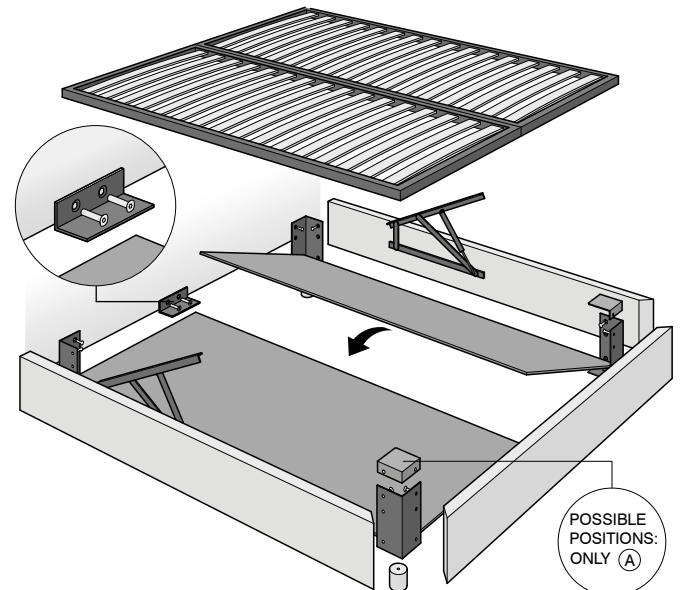

Ray

TECHNICAL FEATURES

Structure: bedstead and headboard in wood and wooden fiber.

Padding: in polyurethane foam, covered with a white fabric joined with polyester resin.

Covers: in removable fabric with raised stitching.

Prices do not include the bed base and the mattress.

CARATTERISTICHE TECNICHE

Struttura: giroletto e testata in legno e fibra di legno.

Imbottiture: in poliuretano espanso, rivestite in vellutino bianco accoppiato a fibra di poliestere.

Rivestimento: completamente sfoderabile con cucitura pizzicata.

I prezzi non comprendono la rete ed il materasso.

TECHNISCHE DATEN

Struktur: Bettumrandung und Kopfteil aus Holz und Holzfasern.

Polsterung: Aus Polyurethanschaum, ummantelt von weißen Baumwolltuch und Polyesterfasern.

Bezug: Komplet abziehbar und mit erhöhter Naht.

Matratze und Lattenrost im Preis nicht enthalten.

BED - LETTO - BETT

BED WITH STORAGE - LETTO CONTENITORE - BETT MIT BETTKASTEN

Bed for slat cm 90x200

Bed for slat cm 120x200