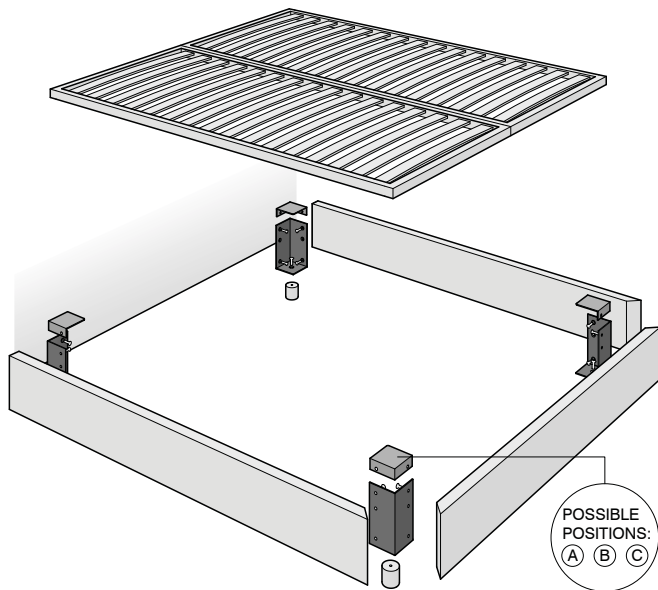

Ray

TECHNICAL FEATURES

Structure: bedstead and headboard in wood and wooden fiber.

Padding: in polyurethane foam, covered with a white fabric joined with polyester resin.

Covers: in removable fabric with raised stitching.

Prices do not include the bed base and the mattress.

CARATTERISTICHE TECNICHE

Struttura: giroletto e testata in legno e fibra di legno.

Imbottiture: in poliuretano espanso, rivestite in vellutino bianco accoppiato a fibra di poliestere.

Rivestimento: completamente sfoderabile con cucitura pizzicata.

I prezzi non comprendono la rete ed il materasso.

TECHNISCHE DATEN

Struktur: Bettumrandung und Kopfteil aus Holz und Holzfasern.

Polsterung: Aus Polyurethanschaum, ummantelt von weißen Baumwolltuch und Polyesterfasern.

Bezug: Komplet abziehbar und mit erhöhter Naht.

Matratze und Lattenrost im Preis nicht enthalten.

BED - LETTO - BETT

BED WITH STORAGE - LETTO CONTENITORE - BETT MIT BETTKASTEN

Bed for slat cm 90x200

Bed for slat cm 120x200