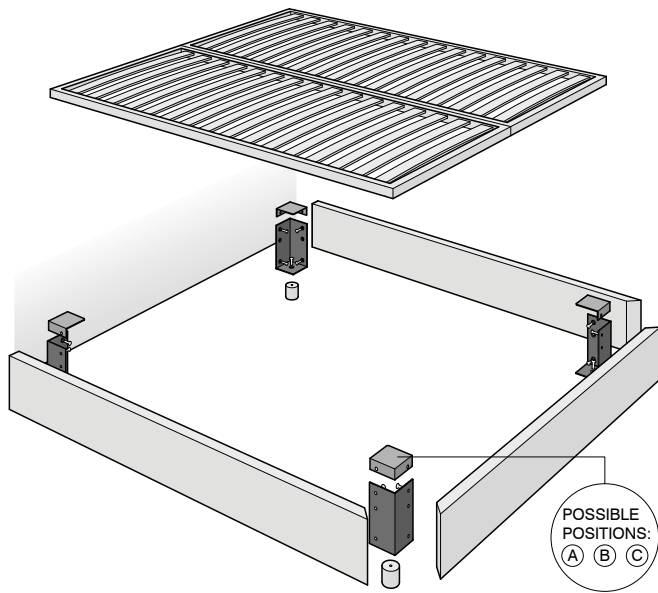

BED - LETTO - BETT