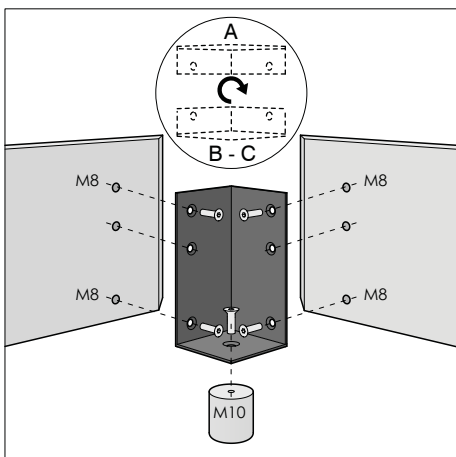

Rivestimento: giroletto e testata con balza e cucitura pizzicata. Completamente sfoderabile.

I prezzi non comprendono la rete ed il materasso.

TECHNISCHE DATEN

Struktur: Bettumrandung und Kopfteil aus Holz und Holzfasern.

Polsterung: Aus Polyurethanschaum, ummantelt von weißen Baumwolltuch und Polyesterfasern.

Bezug: Rahmen und Kopfteil mit Volant und erhöhter Naht. Komplet abziehbar.

Matratze und Lattenrost im Preis nicht enthalten.

BED - LETTO - BETT

BED WITH STORAGE - LETTO CONTENITORE - BETT MIT BETTKASTEN

Bed for slat cm 90x200

Bed for slat cm 120x200

Bed for slat cm 160x200

Bed for slat cm 180x200