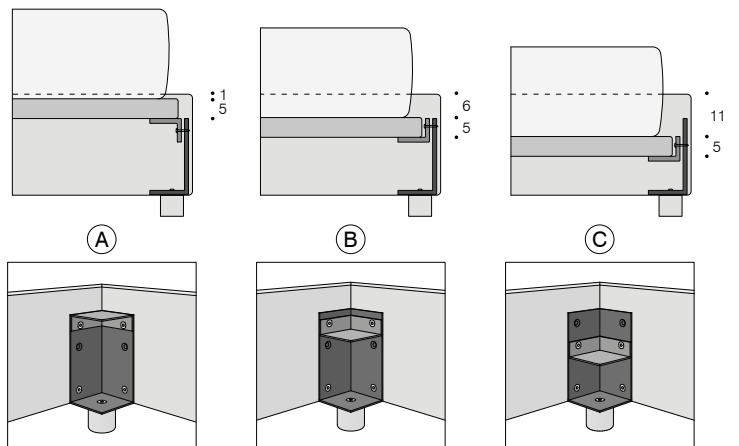

Rivestimento: giroletto e testata con balza e cucitura pizzicata. Completamente sfoderabile.

I prezzi non comprendono la rete ed il materasso.

TECHNISCHE DATEN

Struktur: Bettumrandung und Kopfteil aus Holz und Holzfasern.

Polsterung: Aus Polyurethanschaum, ummantelt von weißen Baumwolltuch und Polyesterfasern.

Bezug: Rahmen und Kopfteil mit Volant und erhöhter Naht. Komplet abziehbar.

Matratze und Lattenrost im Preis nicht enthalten.

BED - LETTO - BETT

BED WITH STORAGE - LETTO CONTENITORE - BETT MIT BETTKASTEN

Bed for slat cm 90x200

Bed for slat cm 120x200

Bed for slat cm 160x200

Bed for slat cm 180x200