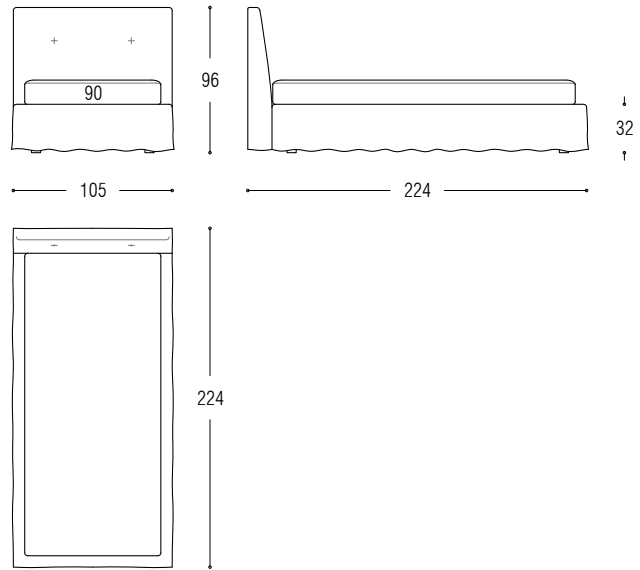

BED - LETTO - BETT

BED WITH STORAGE - LETTO CONTENITORE - BETT MIT BETTKASTEN

Bed for slat cm 90x200

Bed for slat cm 120x200

Bed for slat cm 160x200

Bed for slat cm 180x200