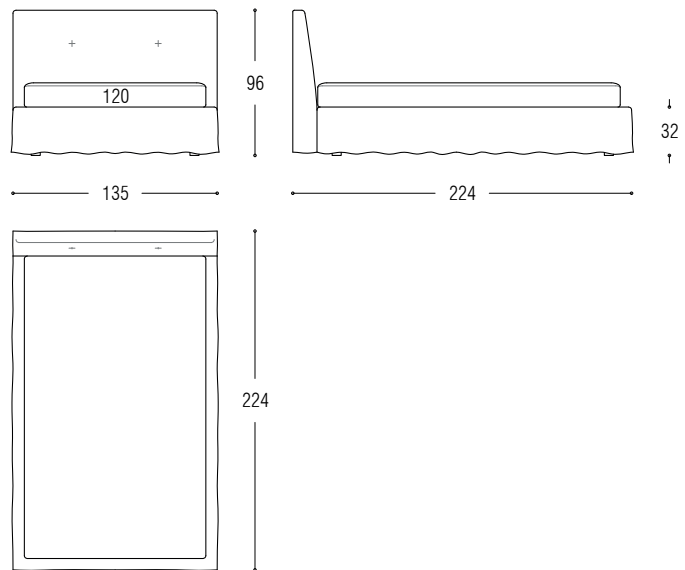

BED - LETTO - BETT

BED WITH STORAGE - LETTO CONTENITORE - BETT MIT BETTKASTEN

Bed for slat cm 90x200

Bed for slat cm 120x200

Bed for slat cm 160x200

Bed for slat cm 180x200