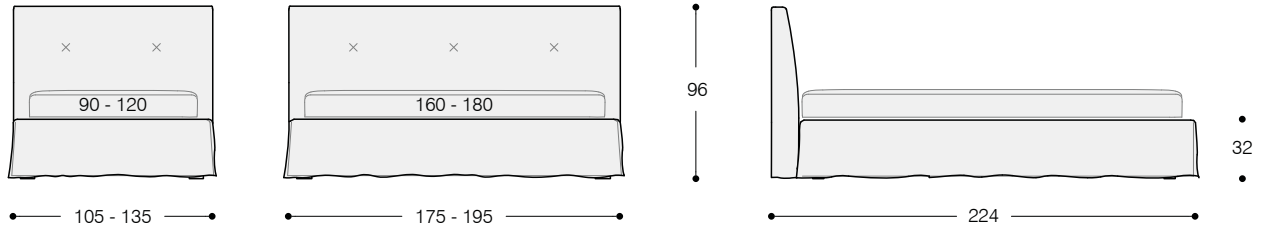

Ray Gold

TECHNICAL FEATURES

Structure: bedstead and headboard in wood and wooden fiber.

Padding: in polyurethane foam, covered with a white fabric joined with polyester resin.

Covers: bedstead and headboard with flounce and raised stitching. Completely removable.

Prices do not include the bed base and the mattress.

CARATTERISTICHE TECNICHE

Struttura: giroletto e testata in legno e fibra di legno.

Imbottiture: in poliuretano espanso, rivestite in vellutino bianco accoppiato a fibra di poliestere.

Rivestimento: giroletto e testata con balza e cucitura pizzicata. Completamente sfoderabile.

I prezzi non comprendono la rete ed il materasso.

TECHNISCHE DATEN

Struktur: Bettumrandung und Kopfteil aus Holz und Holzfasern.