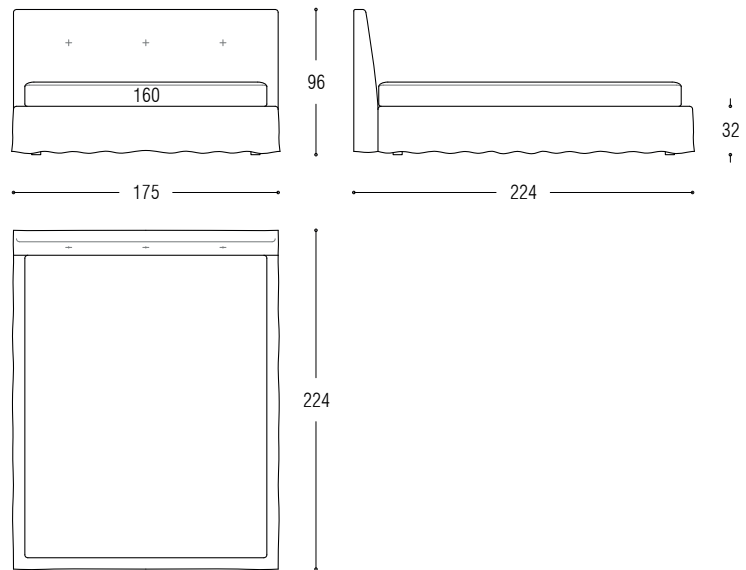

BED - LETTO - BETT

BED WITH STORAGE - LETTO CONTENITORE - BETT MIT BETTKASTEN

Bed for slat cm 90x200

Bed for slat cm 120x200

Bed for slat cm 160x200

Bed for slat cm 180x200