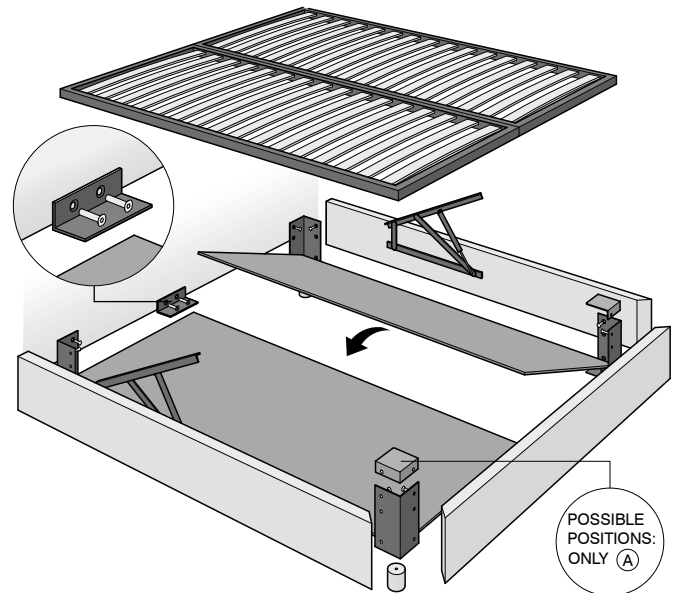

Ray Gold

TECHNICAL FEATURES

Structure: bedstead and headboard in wood and wooden fiber.

Padding: in polyurethane foam, covered with a white fabric joined with polyester resin.

Covers: bedstead and headboard with flounce and raised stitching. Completely removable.

Rivestimento: giroletto e testata con balza e cucitura pizzicata. Completamente sfoderabile.

I prezzi non comprendono la rete ed il materasso.

TECHNISCHE DATEN

Struktur: Bettumrandung und Kopfteil aus Holz und Holzfasern.

Polsterung: Aus Polyurethanschaum, ummantelt von weißen Baumwolltuch und Polyesterfasern.

Bezug: Rahmen und Kopfteil mit Volant und erhöhter Naht. Komplet abziehbar.

Matratze und Lattenrost im Preis nicht enthalten.

BED - LETTO - BETT

BED WITH STORAGE - LETTO CONTENITORE - BETT MIT BETTKASTEN

Bed for slat cm 90x200

Bed for slat cm 120x200

Bed for slat cm 160x200

Bed for slat cm 180x200