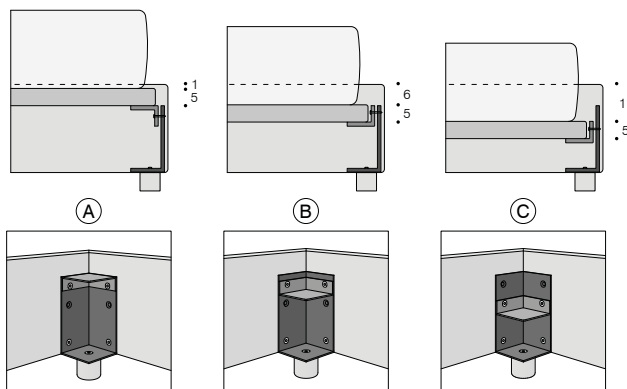

Polsterung: aus Polyurethanschaum, ummantelt von weißen Baumwolltuch und Polyesterfasern.

Bezug: komplett abziehbarer mit „aufgestellten“ Nähten.

Wichtige Hinweise: Matratze und Lattenrost im Preis nicht enthalten.

BED - LETTO - BETT

BED WITH STORAGE - LETTO CONTENITORE - BETT MIT BETTKASTEN

Bed for slat cm 90x200

Bed for slat cm 120x200

Bed for slat cm 160x200

Bed for slat cm 180x200