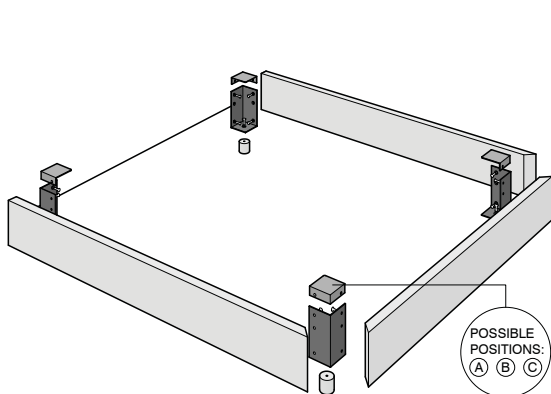

TECHNISCHE DATEN

Struktur: Bettumrandung und Kopfteil aus Holz und Holzfaser.

Polsterung: aus Polyurethanschaum, ummantelt von weißen Baumwolltuch und Polyesterfasern.

Bezug: komplett abziehbarer mit „aufgestellten“ Nähten.

Wichtige Hinweise: Matratze und Lattenrost im Preis nicht enthalten.

BED - LETTO - BETT