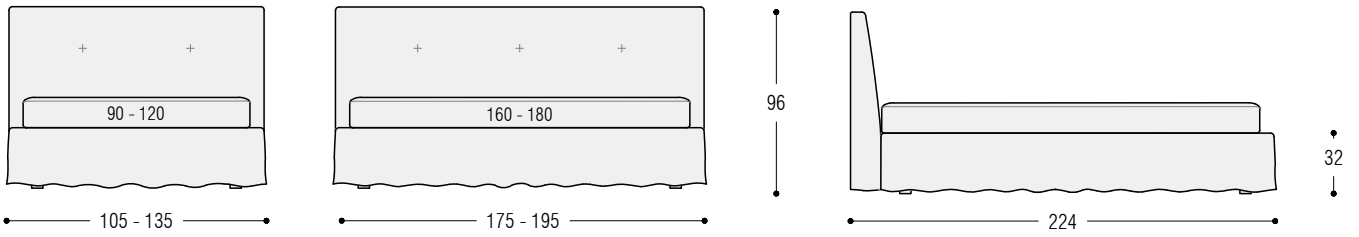

Ray Gold

TECNICAL FEATURES

Structure: bed frame and headboard in wood and wooden fiber.

Padding: in polyurethane foam, covered with a white fabric joined with polyester resin.

Covers: completely removable with "Pinched" stitchings.

Important notes: prices do not include bed base and mattress.

CARATTERISTICHE TECNICHE

Struttura: giroletto e testata in legno e fibra di legno.

Imbottiture: in poliuretano espanso, rivestite in vellutino bianco accoppiato a fibra di poliestere.

Rivestimento: completamente sfoderabile con cuciture "Pizzate".

Note importanti: i prezzi non comprendono la rete ed il materasso.

TECHNISCHE DATEN

Struktur: Bettumrandung und Kopfteil aus Holz und Holzfaser.