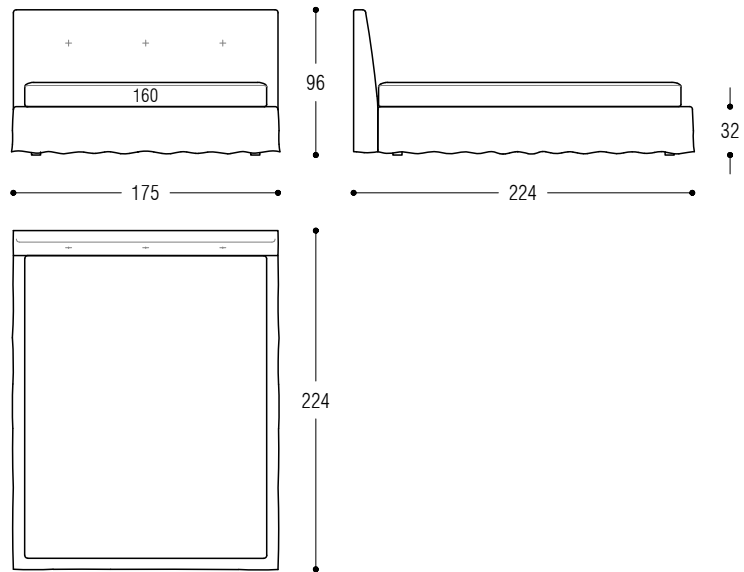

BED - LETTO - BETT

BED WITH STORAGE - LETTO CONTENITORE - BETT MIT BETTKASTEN

Bed for slat cm 90x200

Bed for slat cm 120x200

Bed for slat cm 160x200

Bed for slat cm 180x200