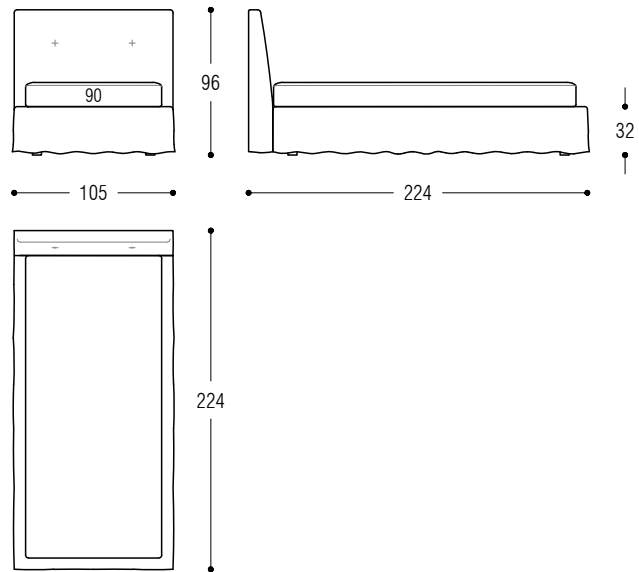

BED - LETTO - BETT

BED WITH STORAGE - LETTO CONTENITORE - BETT MIT BETTKASTEN

Bed for slat cm 90x200

Bed for slat cm 120x200

Bed for slat cm 160x200

Bed for slat cm 180x200