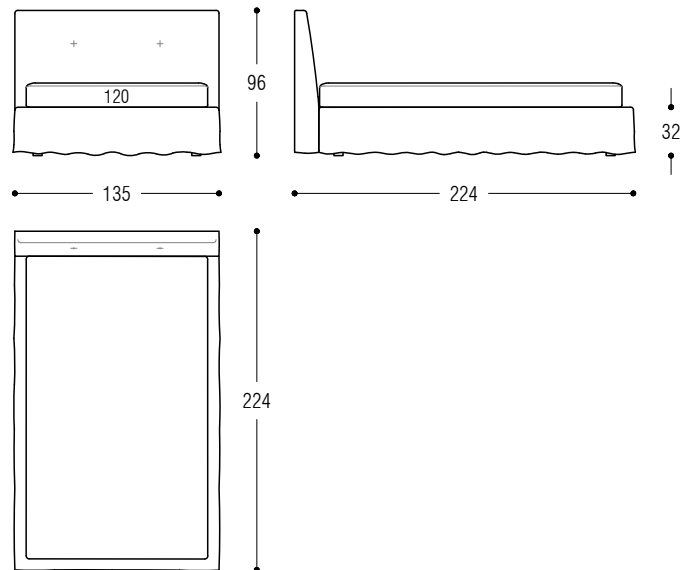

BED - LETTO - BETT

BED WITH STORAGE - LETTO CONTENITORE - BETT MIT BETTKASTEN

Bed for slat cm 90x200

Bed for slat cm 120x200

Bed for slat cm 160x200

Bed for slat cm 180x200