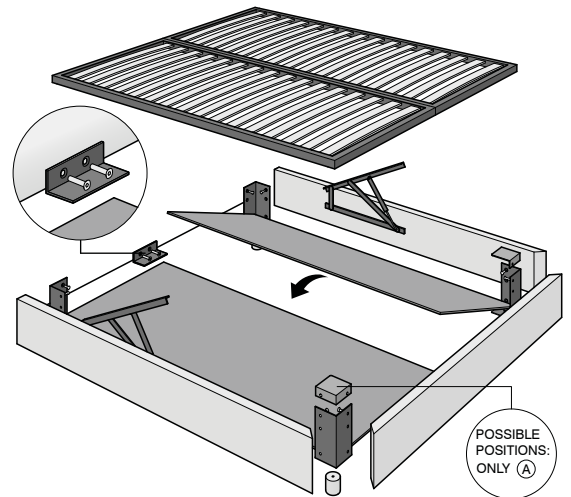

Rivestimento: completamente sfoderabile con cuciture "Pizzate".

Note importanti: i prezzi non comprendono la rete ed il materasso.

TECHNISCHE DATEN

Struktur: Bettumrandung und Kopfteil aus Holz und Holzfaser.

BED - LETTO - BETT

BED WITH STORAGE - LETTO CONTENITORE - BETT MIT BETTKASTEN

Bed for slat cm 90x200

Bed for slat cm 120x200

Bed for slat cm 160x200

Bed for slat cm 180x200