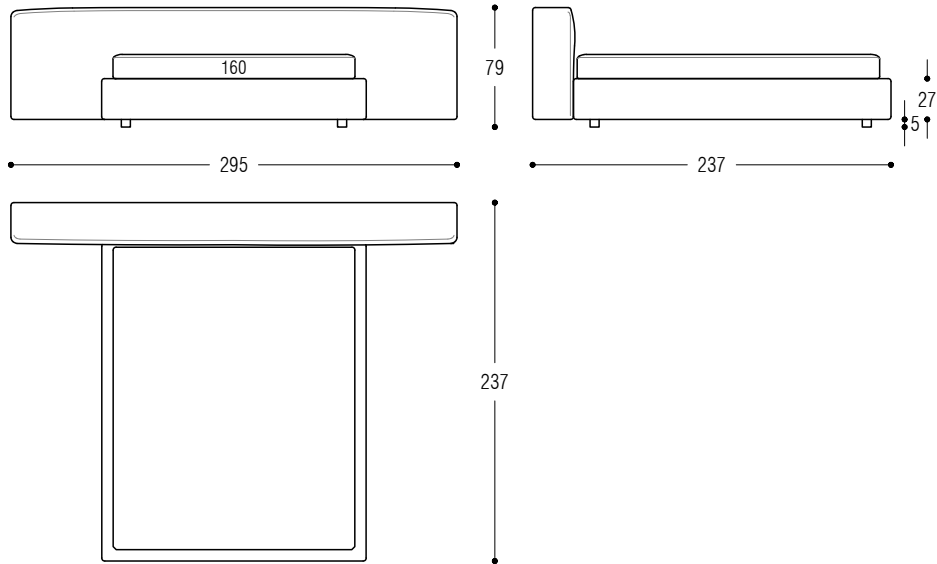

BED - LETTO - BETT

BED WITH STORAGE - LETTO CONTENITORE - BETT MIT BETTKASTEN

Bed for slat cm 160x200

Bed for slat cm 180x200

Bed for slat cm 160x200

Bed for slat cm 180x200

Bed for slat cm 160x200

Bed for slat cm 180x200