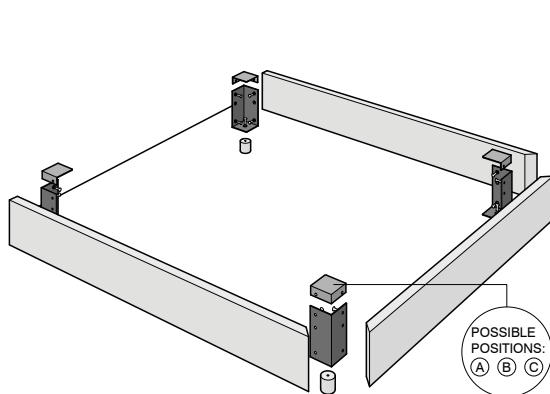

TECHNISCHE DATEN

Struktur: Bettumrandung und Kopfteil aus Holz und Holzfaser.

Polsterung: Kopfteil in Polyurethanschaum, umfüllt mit einem Gemisch aus Gänsedaunen und Polyesterflocken. Die Bettrahmen aus Polyurethanschaum, bezogen mit weißem Samt und Polyesterfasern.

Bezug: komplett abziehbarer. Stoffversion mit „aufgestellten“ Nähten. Lederversion mit „Flache“ Nähte.

Füße: aus anthrazitfarbenem ABS.

Wichtige Hinweise: Matratze und Lattenrost im Preis nicht enthalten.

BED - LETTO - BETT