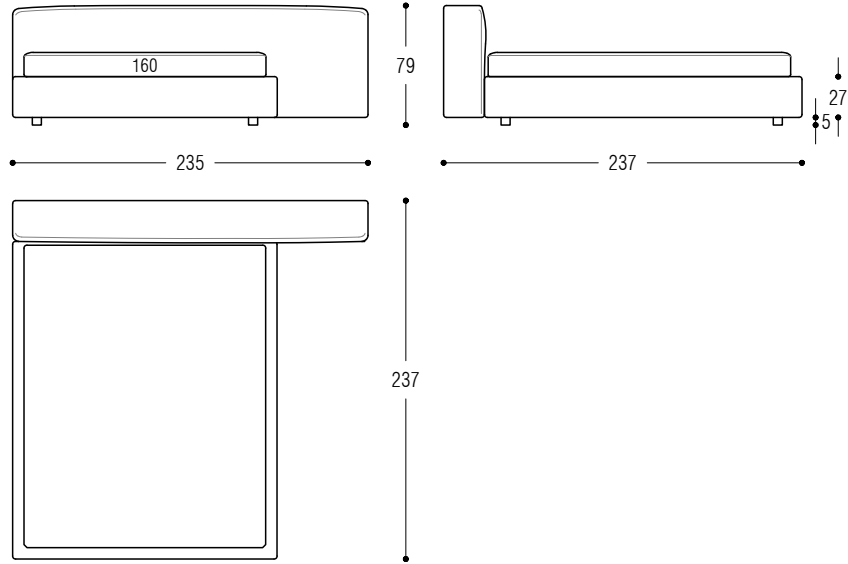

BED - LETTO - BETT

BED WITH STORAGE - LETTO CONTENITORE - BETT MIT BETTKASTEN

Bed for slat cm 160x200

Bed for slat cm 180x200

Bed for slat cm 160x200

Bed for slat cm 180x200

Bed for slat cm 160x200

Bed for slat cm 180x200