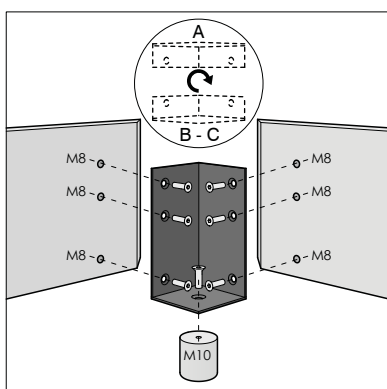

TECHNISCHE DATEN

Struktur: Bettumrandung und Kopfteil aus Holz und Holzfaser.

Polsterung: Kopfteil in Polyurethanschaum, umfüllt mit einem Gemisch aus Gänsedaunen und Polyesterflocken. Die Bettrahmen aus Polyurethanschaum, bezogen mit weißem Samt und Polyesterfasern.

BED - LETTO - BETT

BED WITH STORAGE - LETTO CONTENITORE - BETT MIT BETTKASTEN

Bed for slat cm 160x200

Bed for slat cm 180x200

Bed for slat cm 160x200

Bed for slat cm 180x200

Bed for slat cm 160x200

Bed for slat cm 180x200