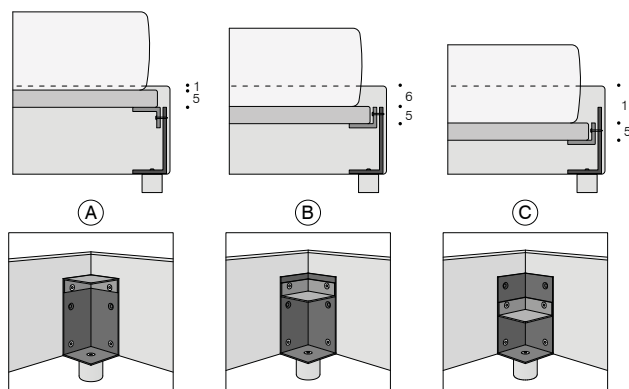

TECHNISCHE DATEN

Struktur: Bettumrandung und Kopfteil aus Holz und Holzfaser.

Polsterung: Kopfteil in Polyurethanschaum, umfüllt mit einem Gemisch aus Gänsedaunen und Polyesterflocken. Die Bettrahmen aus Polyurethanschaum, bezogen mit weißem Samt und Polyesterfasern.

BED - LETTO - BETT

BED WITH STORAGE - LETTO CONTENITORE - BETT MIT BETTKASTEN

Bed for slat cm 160x200

Bed for slat cm 180x200

Bed for slat cm 160x200

Bed for slat cm 180x200

Bed for slat cm 160x200

Bed for slat cm 180x200