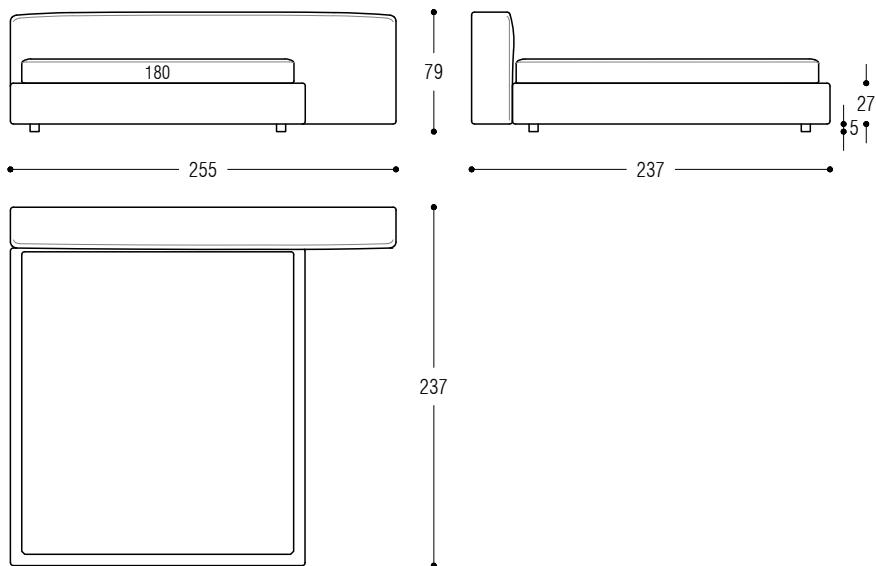

BED - LETTO - BETT

BED WITH STORAGE - LETTO CONTENITORE - BETT MIT BETTKASTEN

Bed for slat cm 160x200

Bed for slat cm 180x200

Bed for slat cm 160x200

Bed for slat cm 180x200

Bed for slat cm 160x200

Bed for slat cm 180x200