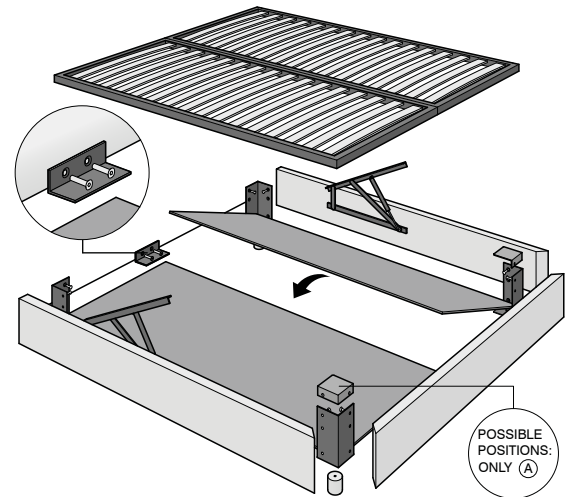

BED WITH STORAGE - LETTO CONTENITORE - BETT MIT BETTKASTEN