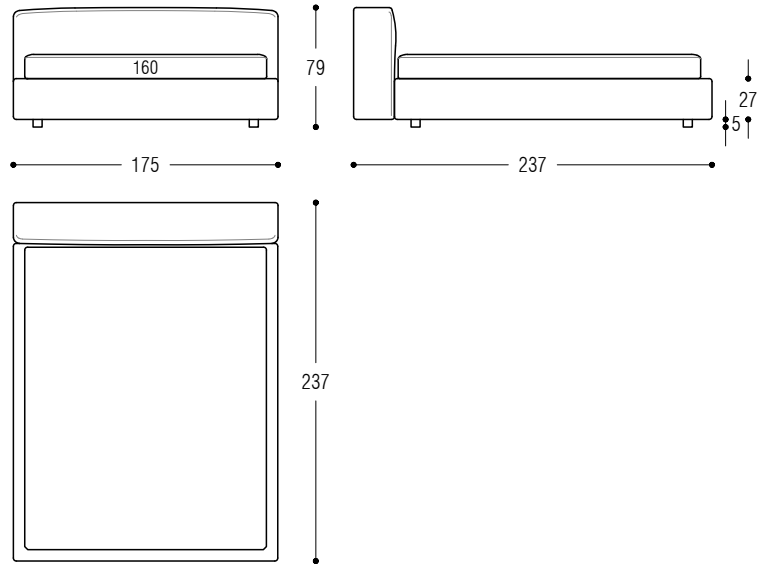

TECHNISCHE DATEN

Struktur: Bettumrandung und Kopfteil aus Holz und Holzfaser.

Polsterung: Kopfteil in Polyurethanschaum, umfüllt mit einem Gemisch aus Gänsedaunen und Polyesterflocken. Die Bettrahmen aus Polyurethanschaum, bezogen mit weißem Samt und Polyesterfasern.

BED - LETTO - BETT

BED WITH STORAGE - LETTO CONTENITORE - BETT MIT BETTKASTEN

Bed for slat cm 160x200

Bed for slat cm 180x200

Bed for slat cm 160x200

Bed for slat cm 180x200

Bed for slat cm 160x200

Bed for slat cm 180x200