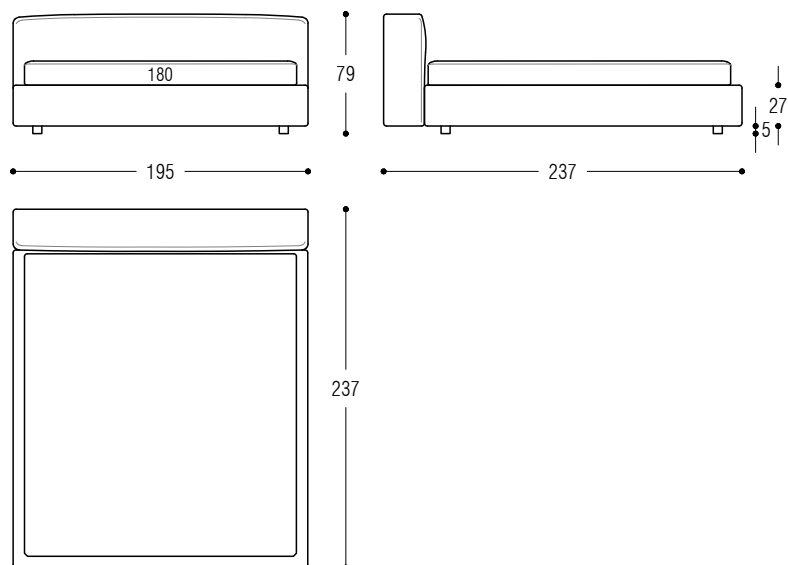

BED - LETTO - BETT

BED WITH STORAGE - LETTO CONTENITORE - BETT MIT BETTKASTEN

Bed for slat cm 160x200

Bed for slat cm 180x200

Bed for slat cm 160x200

Bed for slat cm 180x200

Bed for slat cm 160x200

Bed for slat cm 180x200