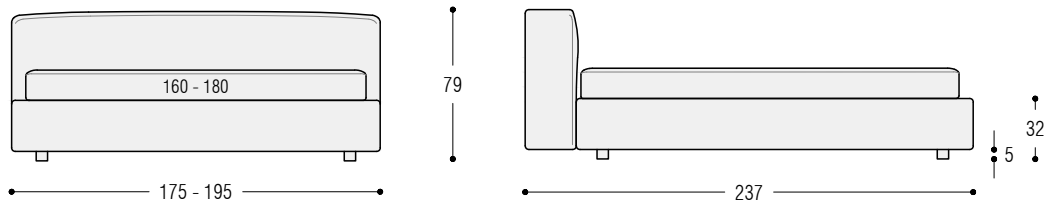

Reef

TECNICAL FEATURES

Structure: bed frame and headboard in wood and wooden fiber.

Padding: headboard in polyurethane foam wrapped in sterilized goose feather and polyester fiber. Bed frame in polyurethane foam covered with a white fabric joined with polyester resin.

CARATTERISTICHE TECNICHE

Struttura: giroletto e testata in legno e fibra di legno.

Imbottiture: testata in poliuretano espanso rivestito in piuma d'oca sterilizzata e fiocco di poliestere. Giroletto in poliuretano espanso rivestito in vellutino bianco accoppiato a fibra di poliestere.