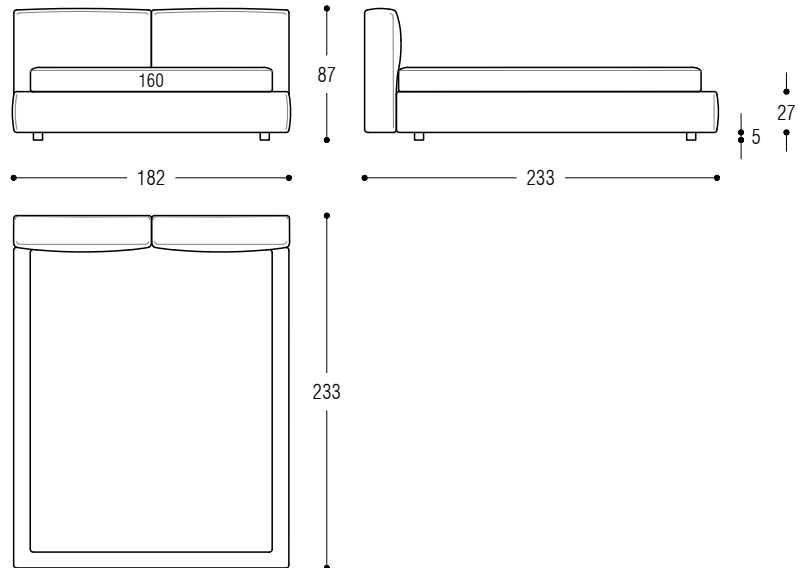

Wichtige Hinweise: Matratze und Lattenrost im Preis nicht enthalten.

BED - LETTO - BETT

BED WITH STORAGE - LETTO CONTENITORE - BETT MIT BETTKASTEN

Slim One

Bed for slat cm 100x200

Bed for slat cm 120x200

Slim One

Bed for slat cm 160x200

Bed for slat cm 180x200