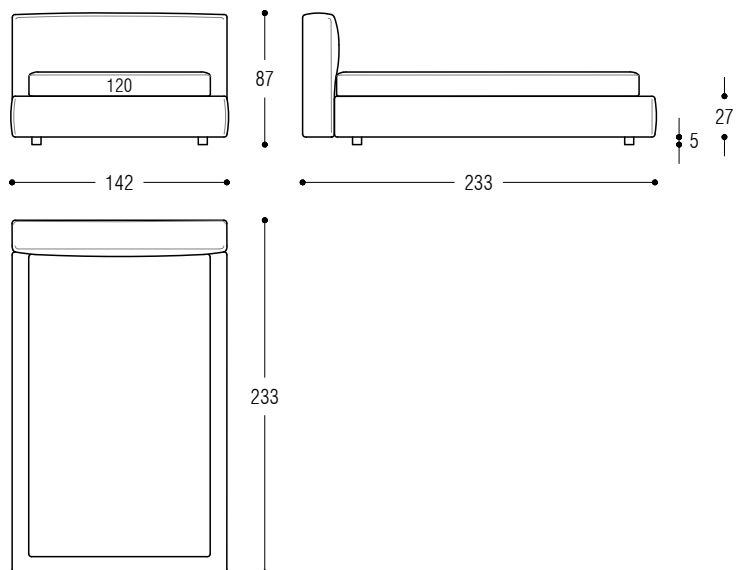

Wichtige Hinweise: Matratze und Lattenrost im Preis nicht enthalten.

BED - LETTO - BETT

BED WITH STORAGE - LETTO CONTENITORE - BETT MIT BETTKASTEN

Slim One

Bed for slat cm 100x200

Bed for slat cm 120x200

Slim One

Bed for slat cm 160x200

Bed for slat cm 180x200