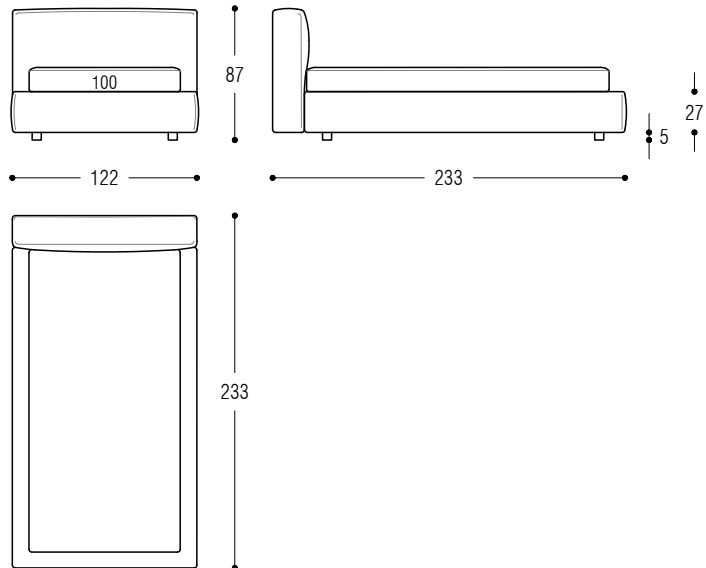

Wichtige Hinweise: Matratze und Lattenrost im Preis nicht enthalten.

BED - LETTO - BETT

BED WITH STORAGE - LETTO CONTENITORE - BETT MIT BETTKASTEN

Slim One

Bed for slat cm 100x200

Bed for slat cm 120x200

Slim One

Bed for slat cm 160x200

Bed for slat cm 180x200