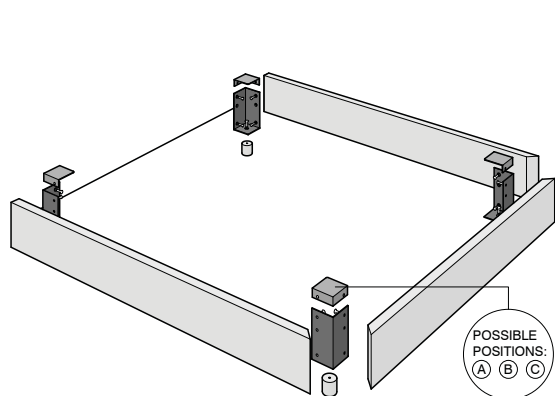

Slim One

TECNICAL FEATURES

Structure: bed frame and headboard in wood and wooden fiber.

Padding: in polyurethane foam wrapped in sterilized goose feather and polyester fiber.

Covers: fabric and leather versions completely removable with "Pinched" stitchings.

Rivestimento: in tessuto e pelle completamente sfoderabile con cuciture "Pizzicate".

Piedini: in ABS tinta antracite.

Note importanti: i prezzi non comprendono la rete ed il materasso.

TECHNISCHE DATEN

Struktur: Bettumrandung und Kopfteil aus Holz und Holzfaser.

Wichtige Hinweise: Matratze und Lattenrost im Preis nicht enthalten.

BED - LETTO - BETT

BED WITH STORAGE - LETTO CONTENITORE - BETT MIT BETTKASTEN

Slim One

Bed for slat cm 100x200

Bed for slat cm 120x200

Slim One