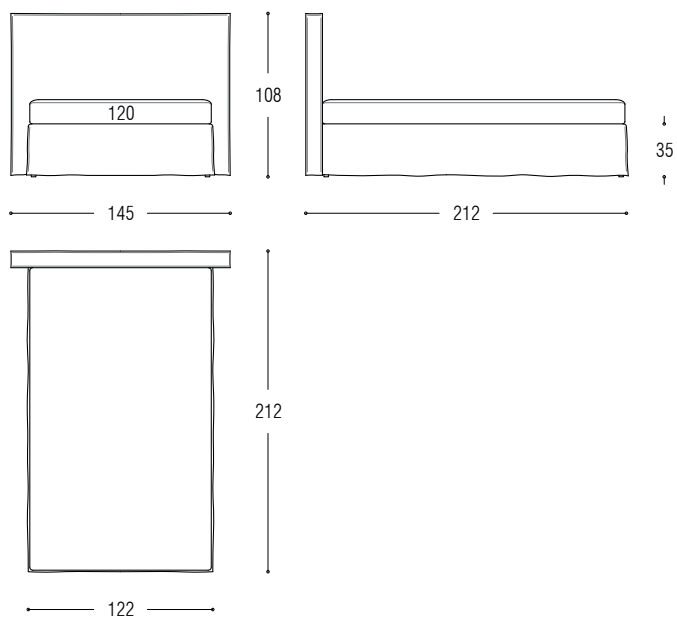

Bezug: komplett abziehbar „Soft“-Randnähte in der gleichen Farbe, auf Anfrage auch anders.

Matratze im Preis nicht enthalten.

BED - LETTO - BETT

Bed for mattress cm 90x200

Bed for mattress cm 120x200

Bed for mattress cm 160x200