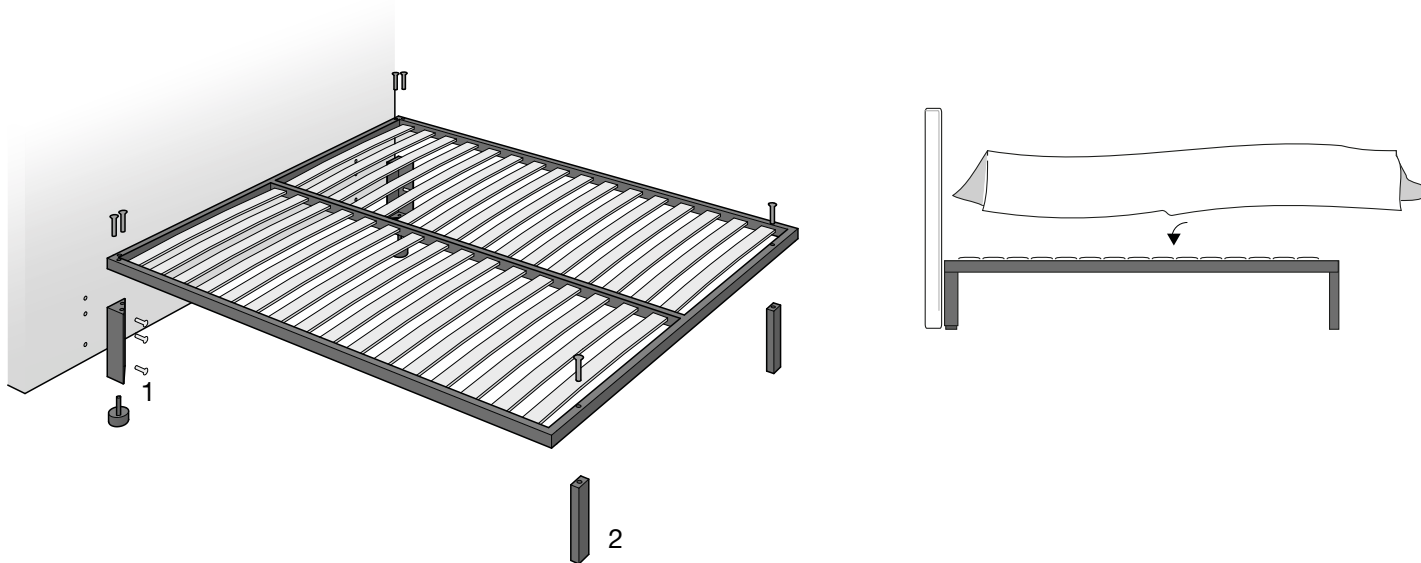

Space

TECHNICAL FEATURES

Structure: headboard in wood and wooden fiber, fixed to a metal bed base that serves as a supporting structure.

Padding: in polyurethane foam, covered with a white fabric joined with polyester resin.

Imbottiture: in poliuretano espanso, rivestite in vellutino bianco accoppiato a fibra di poliestere.

Rivestimento: completamente sfoderabile con giroletto in tessuto accoppiato con fibra e tela cotone. Cuciture perimetrali "Soft" in tinta, salvo richieste diverse.

I prezzi non comprendono il materasso.

TECHNISCHE DATEN

Struktur: Kopfteil aus Holz und Holzfasern, befestigt an der tragenden Metallrahmenstruktur.

Polsterung: Aus Polyurethanschaum, ummantelt von weißem Baumwolltuch und Polyesterfasern.

Bezug: komplett abziehbar „Soft“-Randnähte in der gleichen Farbe, auf Anfrage auch anders.

Matratze im Preis nicht enthalten.

BED - LETTO - BETT

Bed for mattress cm 90x200

Bed for mattress cm 120x200

Bed for mattress cm 160x200