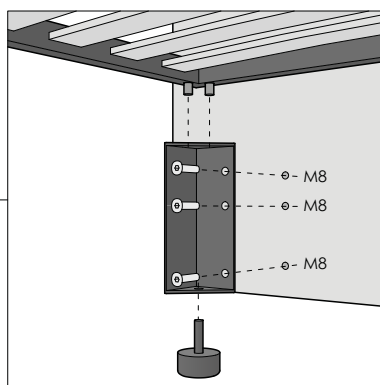

I prezzi non comprendono il materasso.

TECHNISCHE DATEN

Struktur: Kopfteil aus Holz und Holzfasern, befestigt an der tragenden Metallrahmenstruktur.

Polsterung: Aus Polyurethanschaum, ummantelt von weißem Baumwolltuch und Polyesterfasern.

Bezug: komplett abziehbar „Soft“-Randnähte in der gleichen Farbe, auf Anfrage auch anders.

Matratze im Preis nicht enthalten.

BED - LETTO - BETT

Bed for mattress cm 90x200

Bed for mattress cm 120x200

Bed for mattress cm 160x200