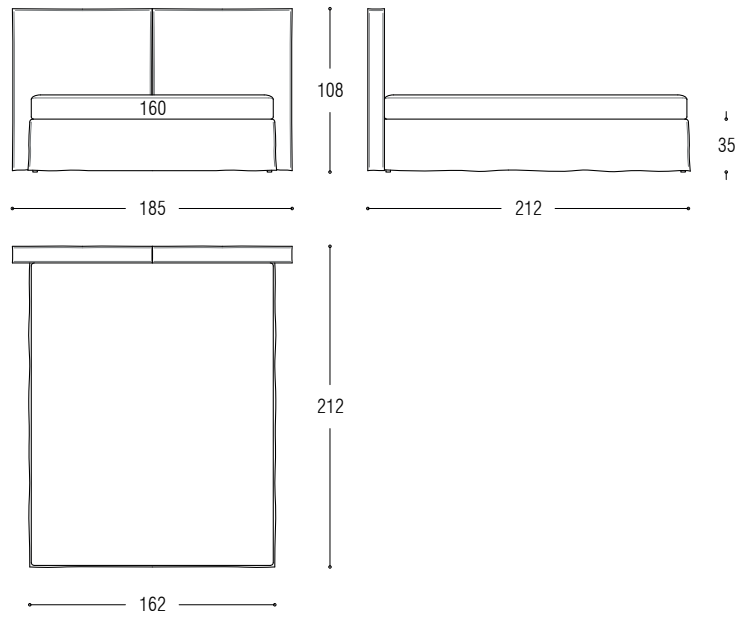

Bezug: komplett abziehbar „Soft“-Randnähte in der gleichen Farbe, auf Anfrage auch anders.

Matratze im Preis nicht enthalten.

BED - LETTO - BETT

Bed for mattress cm 90x200

Bed for mattress cm 120x200

Bed for mattress cm 160x200