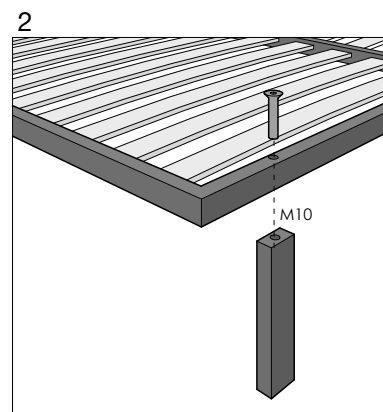

I prezzi non comprendono il materasso.

TECHNISCHE DATEN

Struktur: Kopfteil aus Holz und Holzfasern, befestigt an der tragenden Metallrahmenstruktur.

Polsterung: Aus Polyurethanschaum, ummantelt von weißem Baumwolltuch und Polyesterfasern.

Bezug: komplett abziehbar „Soft“-Randnähte in der gleichen Farbe, auf Anfrage auch anders.

Matratze im Preis nicht enthalten.

BED - LETTO - BETT

Bed for mattress cm 90x200

Bed for mattress cm 120x200

Bed for mattress cm 160x200