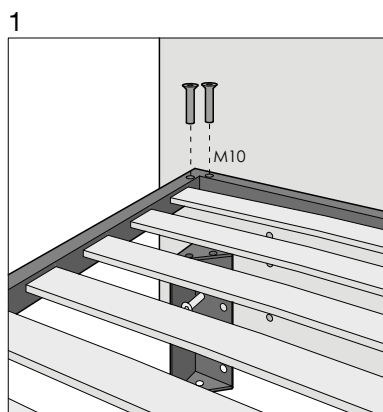

I prezzi non comprendono il materasso.

TECHNISCHE DATEN

Struktur: Kopfteil aus Holz und Holzfasern, befestigt an der tragenden Metallrahmenstruktur.

Polsterung: Aus Polyurethanschaum, ummantelt von weißem Baumwolltuch und Polyesterfasern.

Bezug: komplett abziehbar „Soft“-Randnähte in der gleichen Farbe, auf Anfrage auch anders.

Matratze im Preis nicht enthalten.

BED - LETTO - BETT

Bed for mattress cm 90x200

Bed for mattress cm 120x200

Bed for mattress cm 160x200