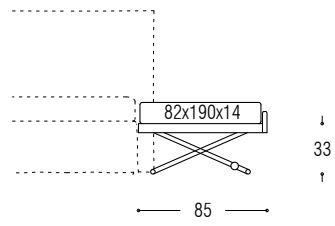

I prezzi non comprendono il materasso.

TECHNISCHE DATEN

Struktur: Kopfteil aus Holz und Holzfasern, befestigt an der tragenden Metallrahmenstruktur.

Polsterung: Aus Polyurethanschaum, ummantelt von weißem Baumwolltuch und Polyesterfasern.

Bezug: komplett abziehbar „Soft“-Randnähte in der gleichen Farbe, auf Anfrage auch anders.

Matratze im Preis nicht enthalten.

BED - LETTO - BETT

Bed for mattress cm 90x200

Bed for mattress cm 120x200

Bed for mattress cm 160x200

Bed for mattress cm 180x200

Spare bed (on request) with raising device

Storage with wheels