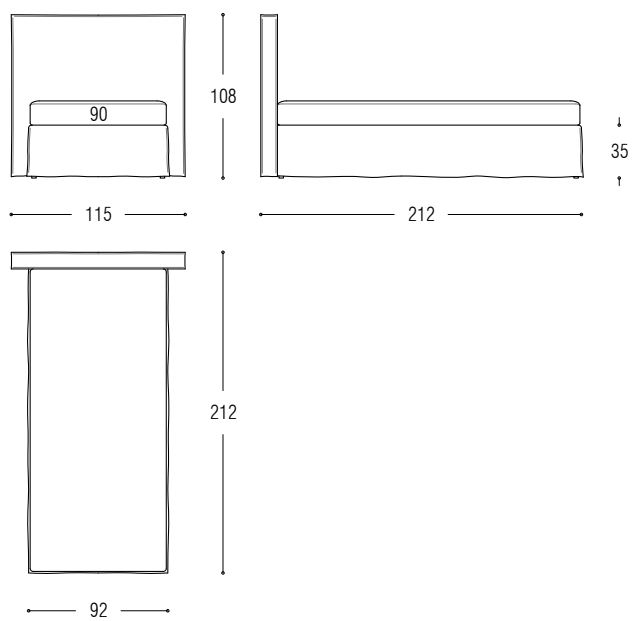

I prezzi non comprendono il materasso.

TECHNISCHE DATEN

Struktur: Kopfteil aus Holz und Holzfasern, befestigt an der tragenden Metallrahmenstruktur.

Polsterung: Aus Polyurethanschaum, ummantelt von weißem Baumwolltuch und Polyesterfasern.

Bezug: komplett abziehbar „Soft“-Randnähte in der gleichen Farbe, auf Anfrage auch anders.

Matratze im Preis nicht enthalten.

BED - LETTO - BETT

Bed for mattress cm 90x200

Bed for mattress cm 120x200

Bed for mattress cm 160x200