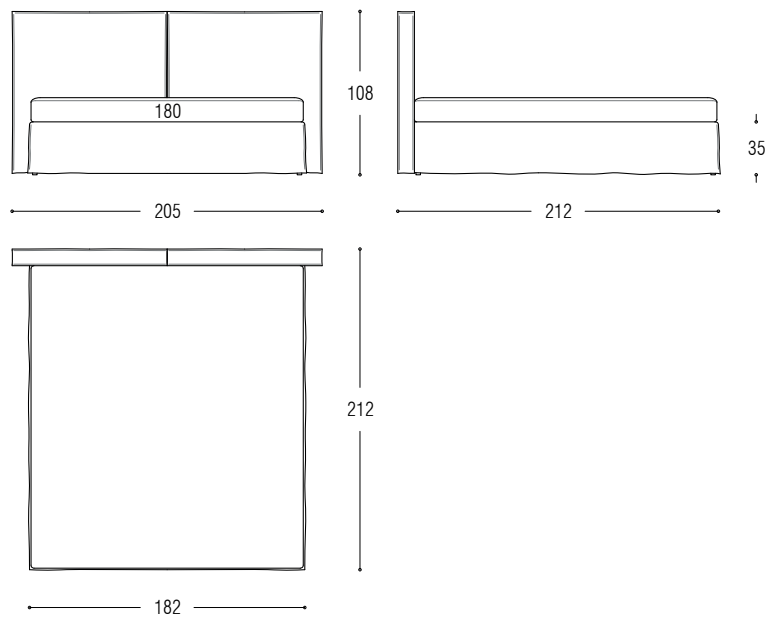

Bed for mattress cm 180x200