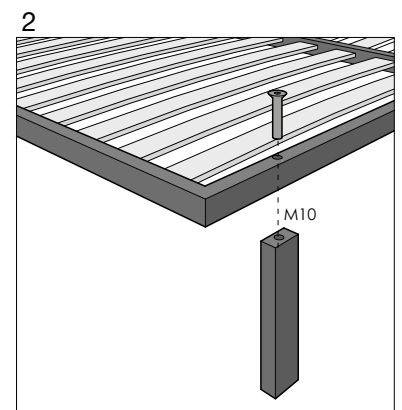

BED - LETTO - BETT