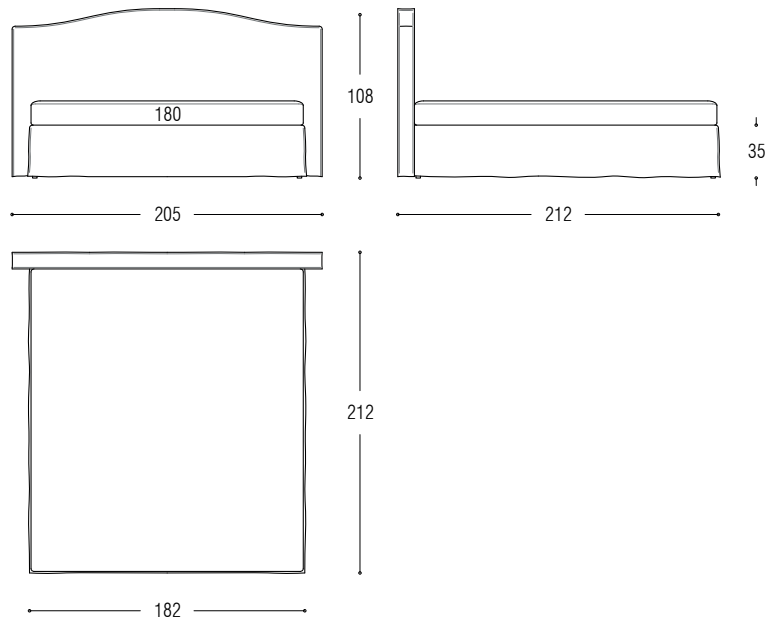

## TECHNISCHE DATEN

**Struktur:** Kopfteil aus Holz und Holzfasern, befestigt an der tragenden Metallrahmenstruktur.

**Polsterung:** Aus Polyurethanschaum, ummantelt von weißem Baumwolltuch und Polyesterfasern.

## BED - LETTO - BETT

Bed for mattress cm 120x200

Bed for mattress cm 160x200

Bed for mattress cm 180x200

Spare bed (on request) with raising device

Storage with wheels