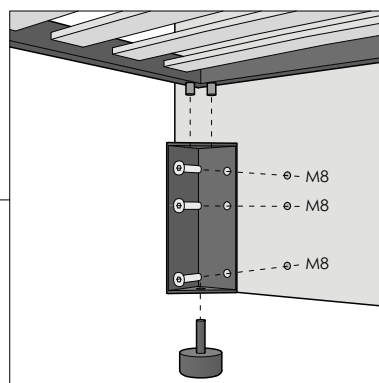

BED - LETTO - BETT