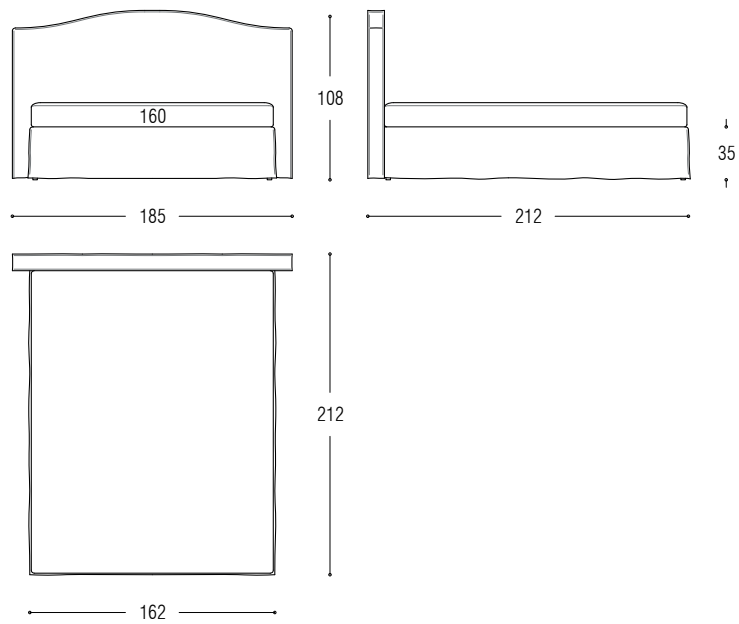

## TECHNISCHE DATEN

**Struktur:** Kopfteil aus Holz und Holzfasern, befestigt an der tragenden Metallrahmenstruktur.

**Polsterung:** Aus Polyurethanschaum, ummantelt von weißem Baumwolltuch und Polyesterfasern.

**Bezug:** komplett abziehbar „Soft“-Randnähte in der gleichen Farbe, auf Anfrage auch anders.

Matratze im Preis nicht enthalten.

## BED - LETTO - BETT

Bed for mattress cm 120x200

Bed for mattress cm 160x200

Bed for mattress cm 180x200

Spare bed (on request) with raising device

Storage with wheels