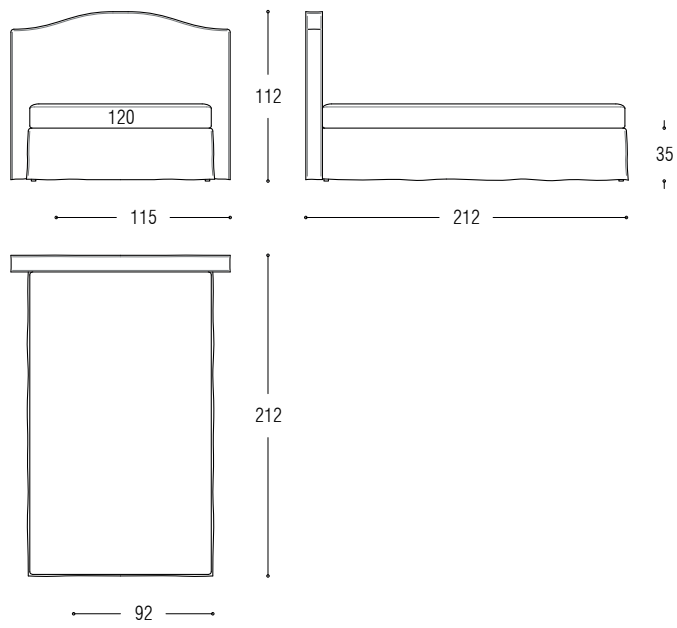

Bed for mattress cm 120x200