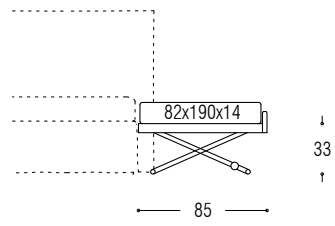

## TECHNISCHE DATEN

**Struktur:** Kopfteil aus Holz und Holzfasern, befestigt an der tragenden Metallrahmenstruktur.

**Polsterung:** Aus Polyurethanschaum, ummantelt von weißem Baumwolltuch und Polyesterfasern.

## BED - LETTO - BETT

Bed for mattress cm 120x200

Bed for mattress cm 160x200

Bed for mattress cm 180x200

Spare bed (on request) with raising device

Storage with wheels