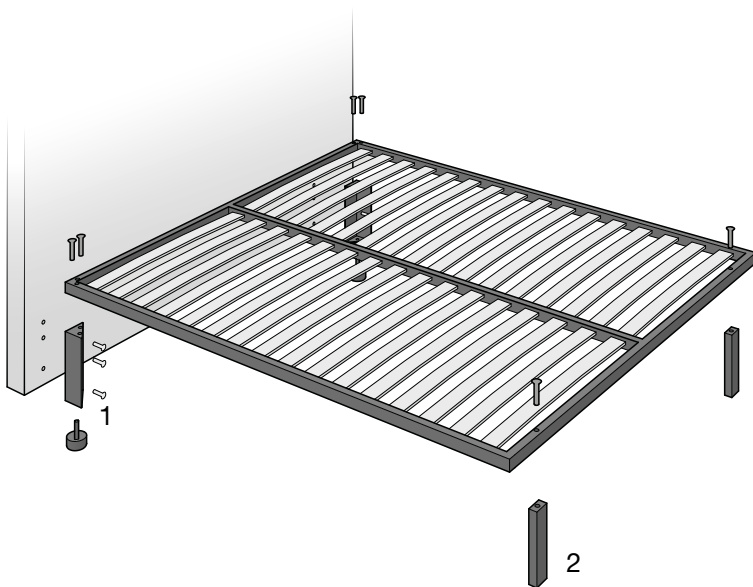

BED - LETTO - BETT