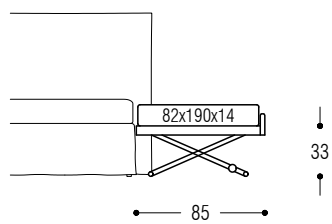

Spare bed (on request) with raising device