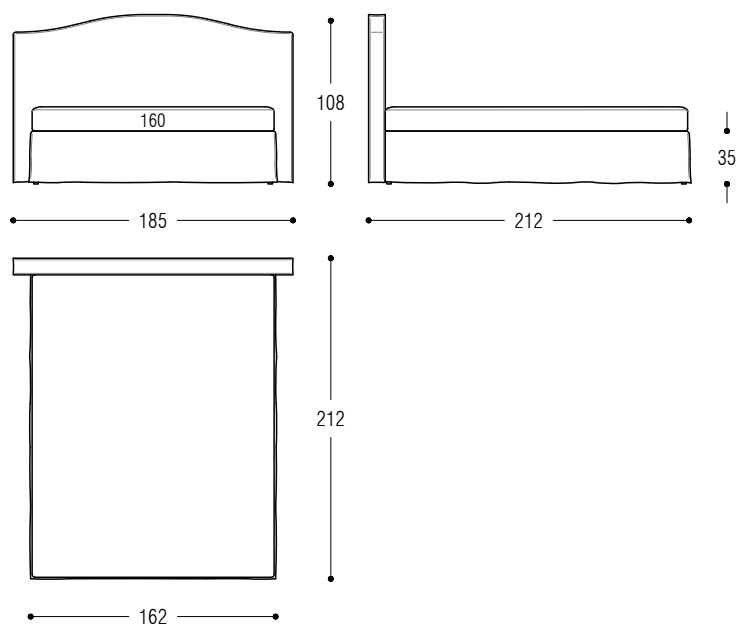

CARATTERISTICHE TECNICHE

Struttura: testata in legno e fibra di legno, fissata sulla rete in metallo che funge da struttura portante.

Imbottiture: in poliuretano espanso, rivestite in vellutino bianco accoppiato a fibra di poliestere.

TECHNISCHE DATEN

Struktur: Kopfteil aus Holz und Holzfaser, befestigt an der tragenden Metallrahmenstruktur.

Polsterung: aus Polyurethanschaum, ummantelt von weißen Baumwolltuch und Polyesterfasern.

Bezug: komplett abziehbarer, mit Bettumrandung mit Polyester-Faser und Baumwolle Leinwand verbunden. Mit „Soft“ Nähten (verfügbare Farben am Ende des Katalogs).

Wichtige Hinweise: Matratze im Preis nicht enthalten. Die Verwendung von weichen Stoffen wird empfohlen.

BED - LETTO - BETT

Bed for mattress cm 120x200

Bed for mattress cm 160x200

Bed for mattress cm 180x200