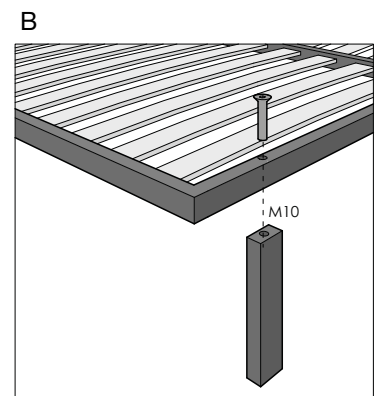

TECHNISCHE DATEN

Struktur: Kopfteil aus Holz und Holzfaser, befestigt an der tragenden Metallrahmenstruktur.

Polsterung: aus Polyurethanschaum, ummantelt von weißen Baumwolltuch und Polyesterfasern.

Bezug: komplett abziehbarer, mit Bettumrandung mit Polyester-Faser und Baumwolle Leinwand verbunden. Mit „Soft“ Nähten (verfügbare Farben am Ende des Katalogs).

Wichtige Hinweise: Matratze im Preis nicht enthalten. Die Verwendung von weichen Stoffen wird empfohlen.

BED - LETTO - BETT