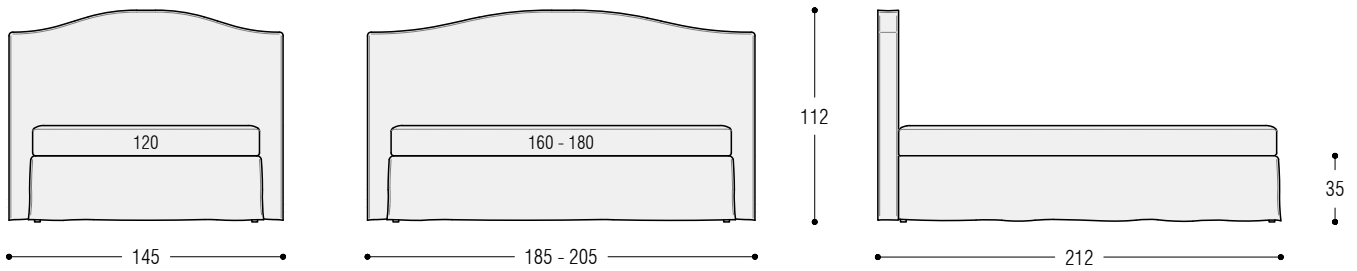

Wind

TECNICAL FEATURES

Structure: headboard in wood and wooden fiber, fixed to a metal bed base that serves as a supporting structure.

Padding: in polyurethane foam, covered with a white fabric joined with polyester resin.

CARATTERISTICHE TECNICHE

Struttura: testata in legno e fibra di legno, fissata sulla rete in metallo che funge da struttura portante.

Imbottiture: in poliuretano espanso, rivestite in vellutino bianco accoppiato a fibra di poliestere.

TECHNISCHE DATEN

Struktur: Kopfteil aus Holz und Holzfaser, befestigt an der tragenden Metallrahmenstruktur.

Polsterung: aus Polyurethanschaum, ummantelt von weißen Baumwolltuch und Polyesterfasern.

Bezug: komplett abziehbarer, mit Bettumrandung mit Polyester-Faser und Baumwolle Leinwand verbunden. Mit „Soft“ Nähten (verfügbare Farben am Ende des Katalogs).