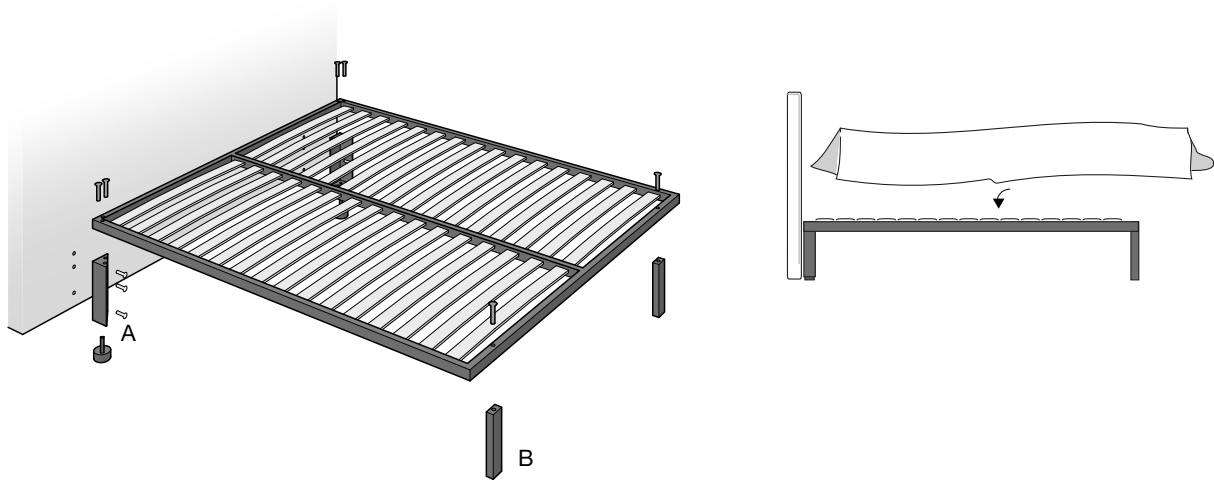

Wind

TECNICAL FEATURES

Structure: headboard in wood and wooden fiber, fixed to a metal bed base that serves as a supporting structure.

Padding: in polyurethane foam, covered with a white fabric joined with polyester resin.

CARATTERISTICHE TECNICHE

Struttura: testata in legno e fibra di legno, fissata sulla rete in metallo che funge da struttura portante.

Imbottiture: in poliuretano espanso, rivestite in vellutino bianco accoppiato a fibra di poliestere.

TECHNISCHE DATEN

Struktur: Kopfteil aus Holz und Holzfaser, befestigt an der tragenden Metallrahmenstruktur.

Polsterung: aus Polyurethanschaum, ummantelt von weißen Baumwolltuch und Polyesterfasern.

Bezug: komplett abziehbarer, mit Bettumrandung mit Polyester-Faser und Baumwolle Leinwand verbunden. Mit „Soft“ Nähten (verfügbare Farben am Ende des Katalogs).

Wichtige Hinweise: Matratze im Preis nicht enthalten. Die Verwendung von weichen Stoffen wird empfohlen.

BED - LETTO - BETT

Bed for mattress cm 120x200

Bed for mattress cm 160x200

Bed for mattress cm 180x200