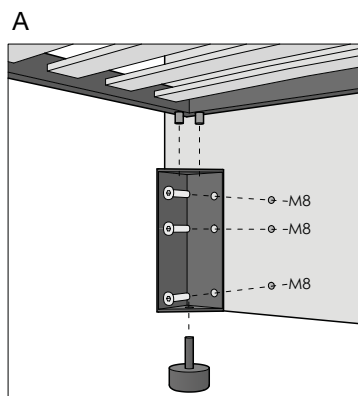

CARATTERISTICHE TECNICHE

Struttura: testata in legno e fibra di legno, fissata sulla rete in metallo che funge da struttura portante.

Imbottiture: in poliuretano espanso, rivestite in vellutino bianco accoppiato a fibra di poliestere.

TECHNISCHE DATEN

Struktur: Kopfteil aus Holz und Holzfaser, befestigt an der tragenden Metallrahmenstruktur.

Polsterung: aus Polyurethanschaum, ummantelt von weißen Baumwolltuch und Polyesterfasern.

Bezug: komplett abziehbarer, mit Bettumrandung mit Polyester-Faser und Baumwolle Leinwand verbunden. Mit „Soft“ Nähten (verfügbare Farben am Ende des Katalogs).

Wichtige Hinweise: Matratze im Preis nicht enthalten. Die Verwendung von weichen Stoffen wird empfohlen.

BED - LETTO - BETT

Bed for mattress cm 120x200

Bed for mattress cm 160x200

Bed for mattress cm 180x200