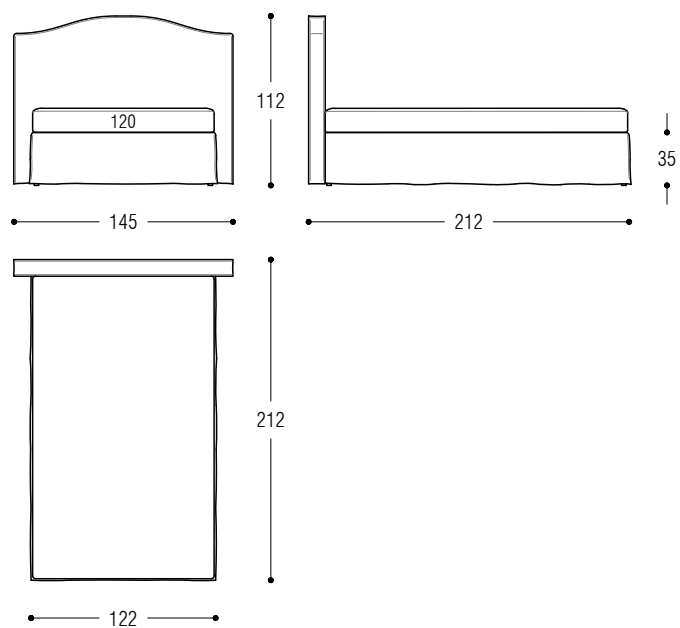

CARATTERISTICHE TECNICHE

Struttura: testata in legno e fibra di legno, fissata sulla rete in metallo che funge da struttura portante.

Imbottiture: in poliuretano espanso, rivestite in vellutino bianco accoppiato a fibra di poliestere.

TECHNISCHE DATEN

Struktur: Kopfteil aus Holz und Holzfaser, befestigt an der tragenden Metallrahmenstruktur.

Polsterung: aus Polyurethanschaum, ummantelt von weißen Baumwolltuch und Polyesterfasern.

Bezug: komplett abziehbarer, mit Bettumrandung mit Polyester-Faser und Baumwolle Leinwand verbunden. Mit „Soft“ Nähten (verfügbare Farben am Ende des Katalogs).

Wichtige Hinweise: Matratze im Preis nicht enthalten. Die Verwendung von weichen Stoffen wird empfohlen.

BED - LETTO - BETT

Bed for mattress cm 120x200

Bed for mattress cm 160x200

Bed for mattress cm 180x200