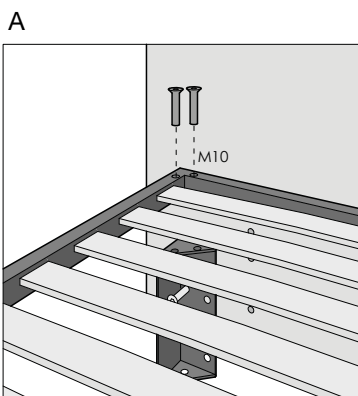

CARATTERISTICHE TECNICHE

Struttura: testata in legno e fibra di legno, fissata sulla rete in metallo che funge da struttura portante.

Imbottiture: in poliuretano espanso, rivestite in vellutino bianco accoppiato a fibra di poliestere.

TECHNISCHE DATEN

Struktur: Kopfteil aus Holz und Holzfaser, befestigt an der tragenden Metallrahmenstruktur.

Polsterung: aus Polyurethanschaum, ummantelt von weißen Baumwolltuch und Polyesterfasern.

Bezug: komplett abziehbarer, mit Bettumrandung mit Polyester-Faser und Baumwolle Leinwand verbunden. Mit „Soft“ Nähten (verfügbare Farben am Ende des Katalogs).

Wichtige Hinweise: Matratze im Preis nicht enthalten. Die Verwendung von weichen Stoffen wird empfohlen.

BED - LETTO - BETT

Bed for mattress cm 120x200

Bed for mattress cm 160x200

Bed for mattress cm 180x200