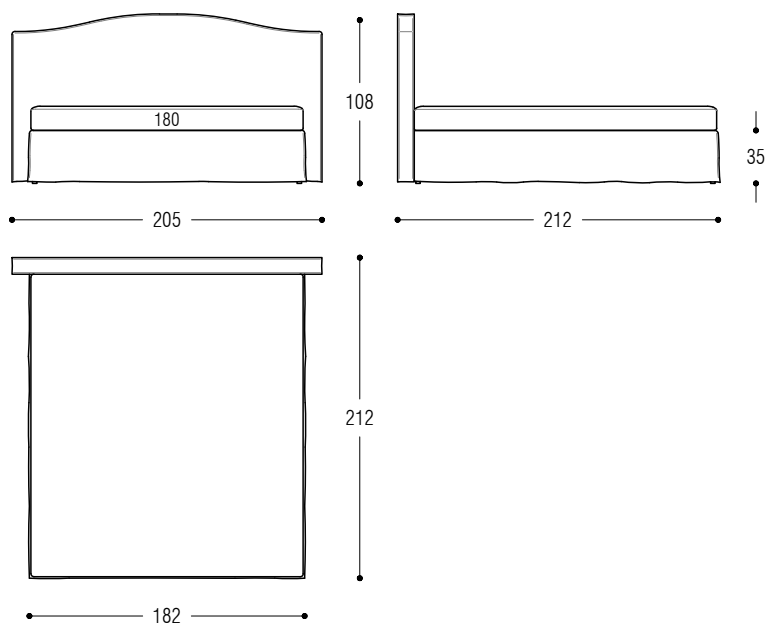

CARATTERISTICHE TECNICHE

Struttura: testata in legno e fibra di legno, fissata sulla rete in metallo che funge da struttura portante.

Imbottiture: in poliuretano espanso, rivestite in vellutino bianco accoppiato a fibra di poliestere.

TECHNISCHE DATEN

Struktur: Kopfteil aus Holz und Holzfaser, befestigt an der tragenden Metallrahmenstruktur.

Polsterung: aus Polyurethanschaum, ummantelt von weißen Baumwolltuch und Polyesterfasern.

Bezug: komplett abziehbarer, mit Bettumrandung mit Polyester-Faser und Baumwolle Leinwand verbunden. Mit „Soft“ Nähten (verfügbare Farben am Ende des Katalogs).

Wichtige Hinweise: Matratze im Preis nicht enthalten. Die Verwendung von weichen Stoffen wird empfohlen.

BED - LETTO - BETT

Bed for mattress cm 120x200

Bed for mattress cm 160x200

Bed for mattress cm 180x200