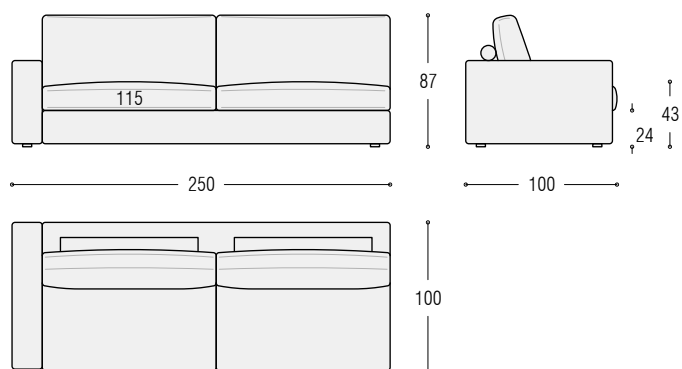

# Extra Norman 100 sofa

Element cm 220 left

Element cm 220 right

Element cm 250 left