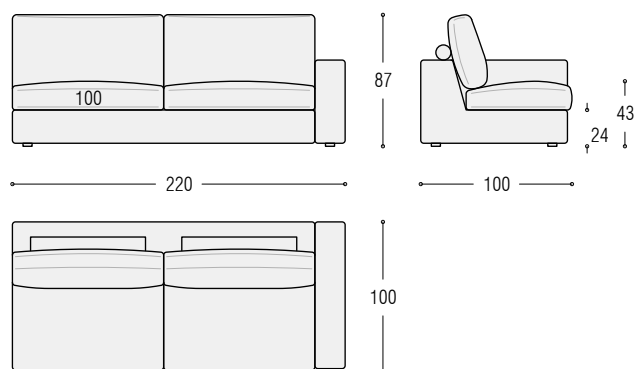

Element cm 220 right