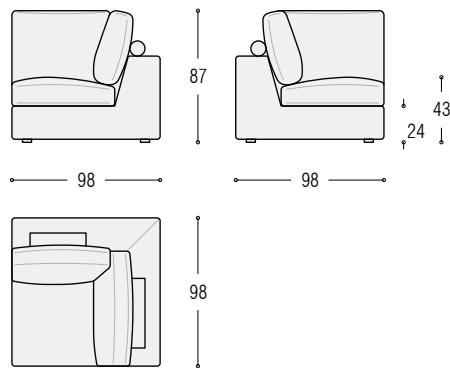

Corner element cm 100x100