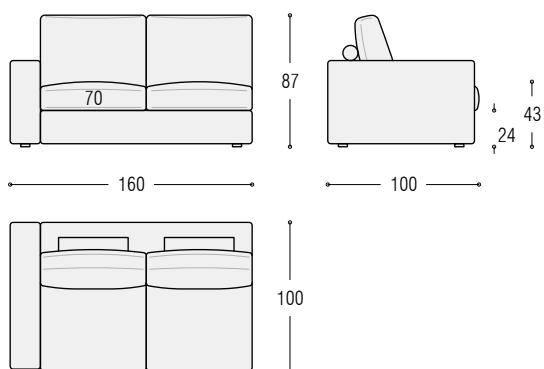

# Extra Norman 100 sofa

Element cm 135 left

Element cm 135 right

Element cm 160 left