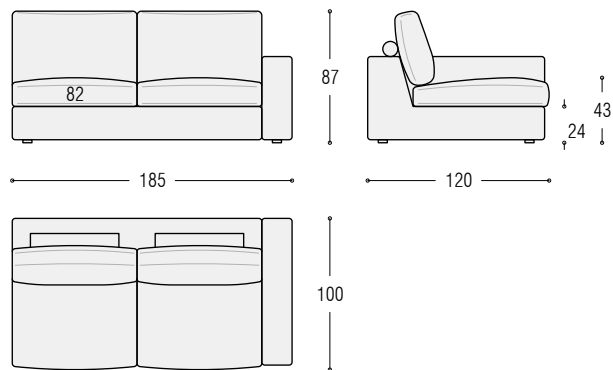

# Extra Norman 120 sofa

Element cm 135 right

Element cm 185 left

Element cm 185 right