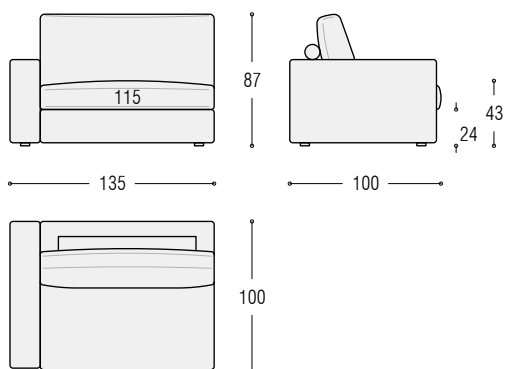

Extra Norman 100 sofa

Element cm 135 left