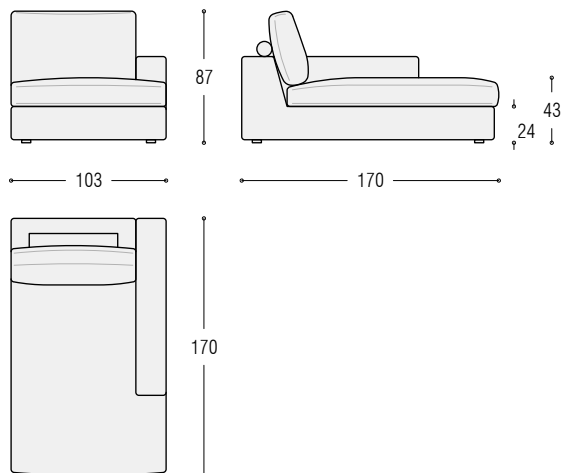

# Extra Norman 100 sofa

Corner element cm 120x100 left

Chaise longue cm 170 left

Chaise longue cm 170 right