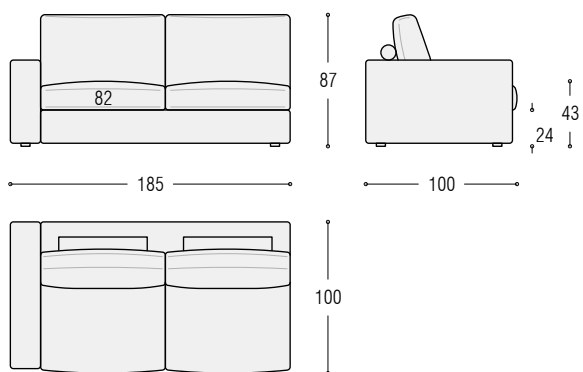

Element cm 185 left