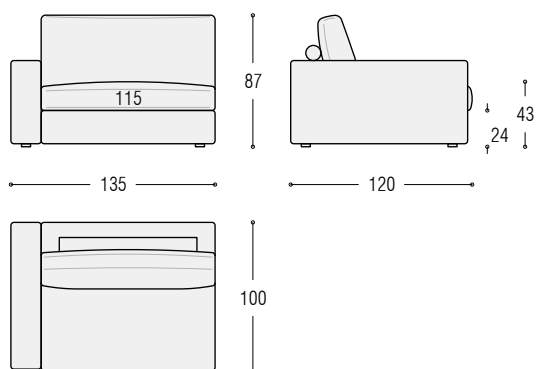

# Extra Norman 120 sofa

Element cm 120 left

Element cm 120 right

Element cm 135 left