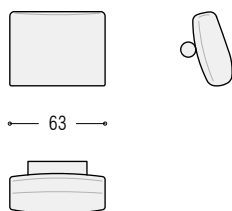

Extra Norman 100 sofa