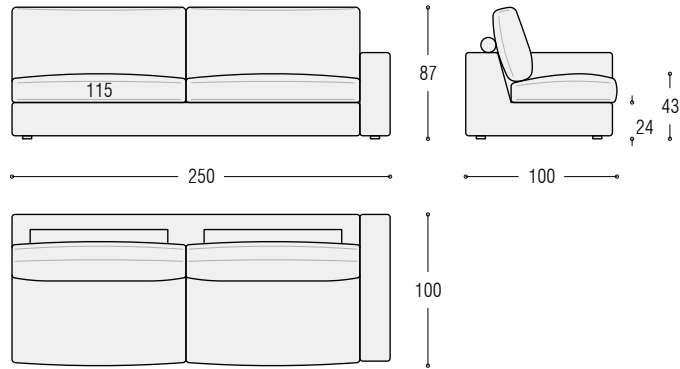

Extra Norman 100 sofa

Element cm 250 right