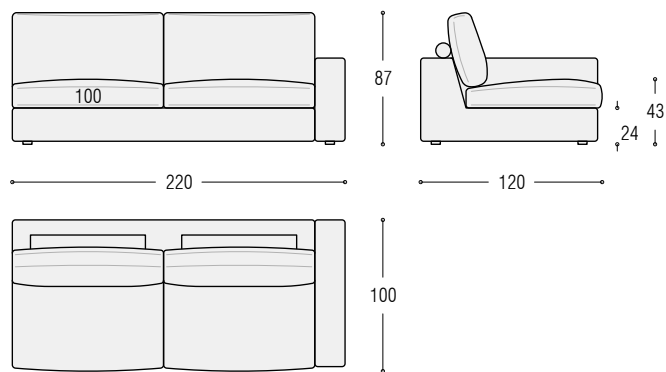

Element cm 220 right