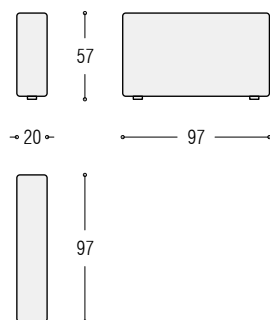

Armrest cm 100