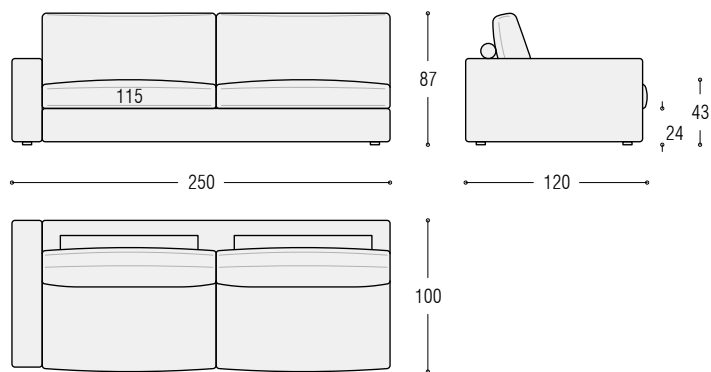

# Extra Norman 120 sofa

Element cm 220 left

Element cm 220 right

Element cm 250 left