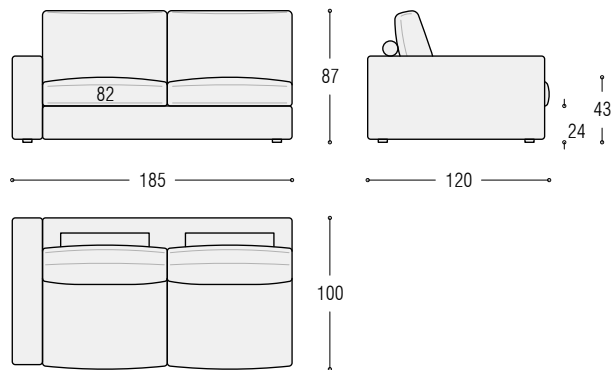

Element cm 185 left