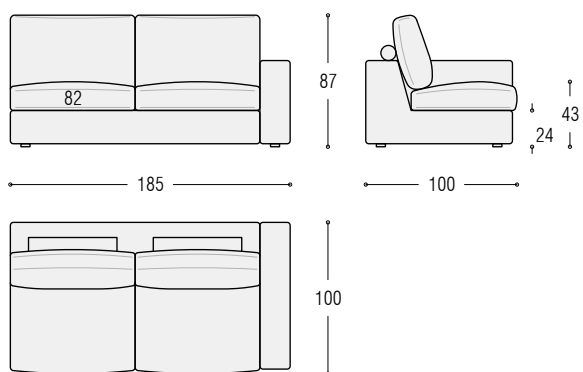

# Extra Norman 100 sofa

Element cm 160 right

Element cm 185 left

Element cm 185 right