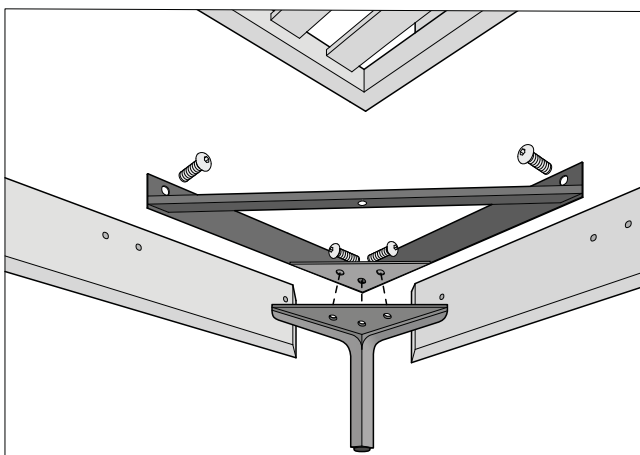

Bed for slat cm 90x200