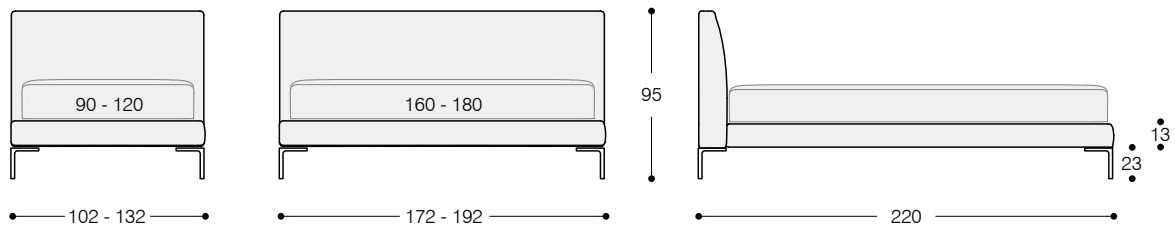

Planet Gold

TECHNICAL FEATURES

Structure: bedstead and headboard in wood and wooden fiber.

Padding: in polyurethane foam, covered with a white fabric joined with polyester resin.

Covers: in removable fabric with raised stitching.

Feet: in varnished metal.

Prices do not include the bed base and the mattress.

CARATTERISTICHE TECNICHE

Struttura: giroletto e testata in legno e fibra di legno.

Imbottiture: in poliuretano espanso, rivestite in vellutino bianco accoppiato a fibra di poliestere.

Rivestimento: completamente sfoderabile con cucitura pizzicata.

Piedini: in metallo verniciato.

I prezzi non comprendono la rete ed il materasso.

TECHNISCHE DATEN

Struktur: Bettumrandung und Kopfteil aus Holz und Holzfaser.

Bed for slat cm 90x200

Bed for slat cm 120x200

Bed for slat cm 160x200

Bed for slat cm 180x200