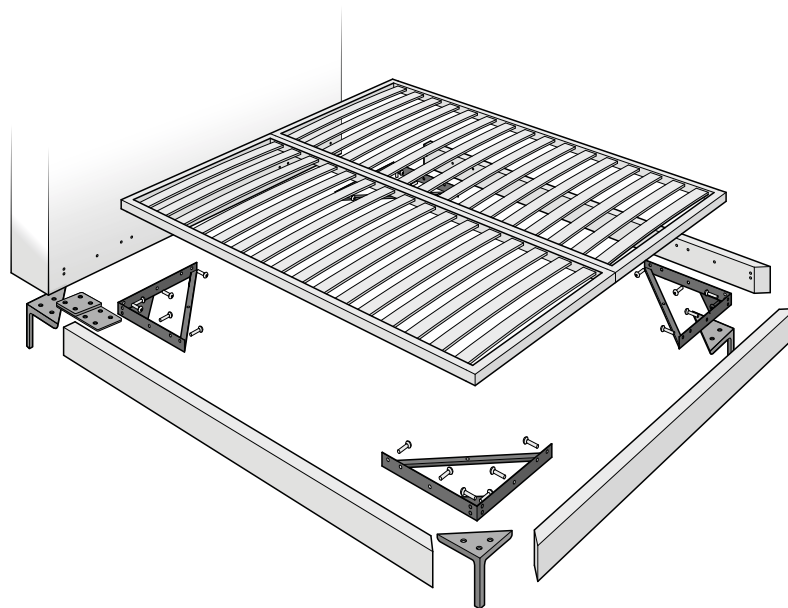

Planet Gold

TECHNICAL FEATURES

Structure: bedstead and headboard in wood and wooden fiber.

Padding: in polyurethane foam, covered with a white fabric joined with polyester resin.

Covers: in removable fabric with raised stitching.

Feet: in varnished metal.

Prices do not include the bed base and the mattress.

CARATTERISTICHE TECNICHE

Struttura: giroletto e testata in legno e fibra di legno.

Imbottiture: in poliuretano espanso, rivestite in vellutino bianco accoppiato a fibra di poliestere.

Rivestimento: completamente sfoderabile con cucitura pizzicata.

Piedini: in metallo verniciato.

I prezzi non comprendono la rete ed il materasso.

TECHNISCHE DATEN

Struktur: Bettumrandung und Kopfteil aus Holz und Holzfaser.

Bed for slat cm 90x200

Bed for slat cm 120x200

Bed for slat cm 160x200

Bed for slat cm 180x200