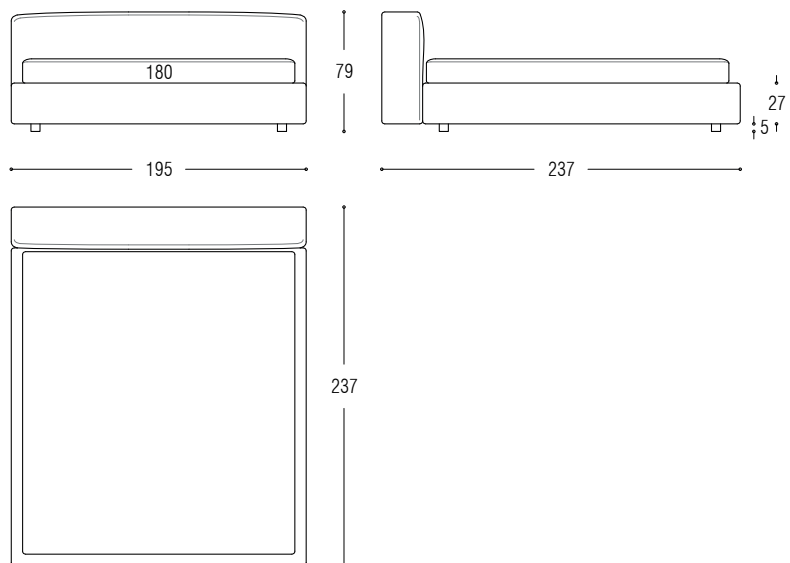

## BED - LETTO - BETT

## BED WITH STORAGE - LETTO CONTENITORE - BETT MIT BETTKASTEN

Bed for slat cm 160x200

Bed for slat cm 180x200

Bed for slat cm 160x200

Bed for slat cm 180x200

Bed for slat cm 160x200

Bed for slat cm 180x200