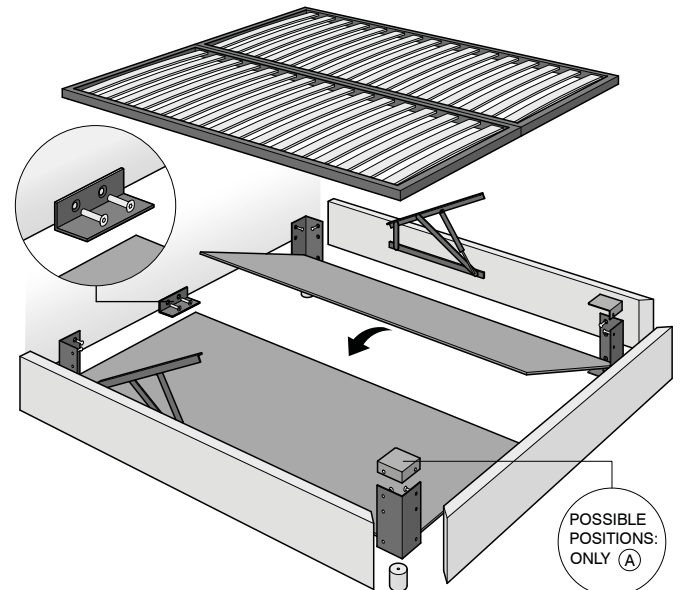

BED WITH STORAGE - LETTO CONTENITORE - BETT MIT BETTKASTEN