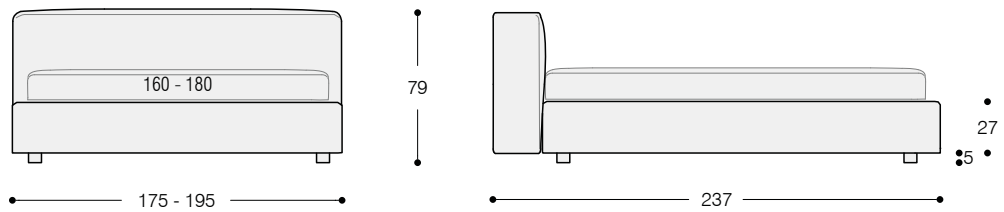

Reef

TECHNICAL FEATURES

Structure: bedstead and headboard in wood and wooden fiber.

Padding: headboard in polyurethane foam wrapped in sterilized goose feather and polyester fiber. Bedstead in polyurethane foam covered with a white fabric joined with polyester resin.

Covers: both fabric's and leather's version are completely removable. Prices do not include the bed base and the mattress.

CARATTERISTICHE TECNICHE

Struttura: giroletto e testata in legno e fibra di legno.

Imbottiture: testata in poliuretano espanso rivestito in piuma d'oca sterilizzata e fiocco di poliestere; giroletto in poliuretano espanso rivestito in vellutino bianco accoppiato a fibra di poliestere.

Rivestimento: in tessuto e pelle completamente sfoderabile. I prezzi non comprendono la rete ed il materasso.

TECHNISCHE DATEN

Struktur: Bettumrandung und Kopfteil aus Holz und Holzfaser.

Polsterung: Kopfteil in Polyurethanschaum, umfüllt mit einem Gemisch aus Gänsedaunen und Polyesterflocken. Die Bettumrandung samt Polsterung in Polyurethanschaum ist ummantelt von weißen Polyesterfasern.

Bezug: In Leder und Stoff komplett abziehbar. Matratze und Lattenrost im Preis nicht enthalten.

BED - LETTO - BETT

BED WITH STORAGE - LETTO CONTENITORE - BETT MIT BETTKASTEN