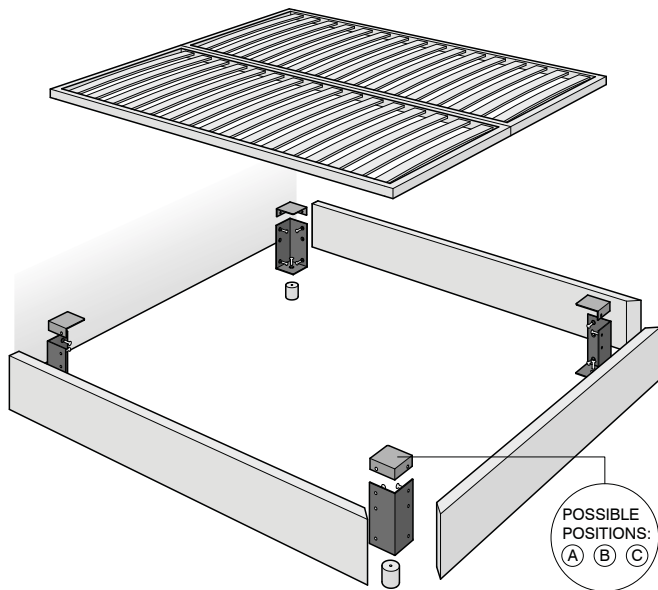

BED - LETTO - BETT