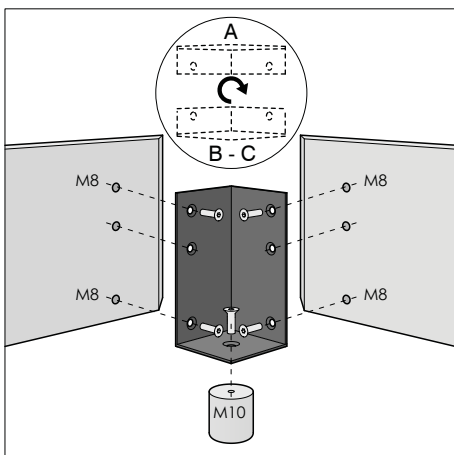

BED WITH STORAGE - LETTO CONTENITORE - BETT MIT BETTKASTEN