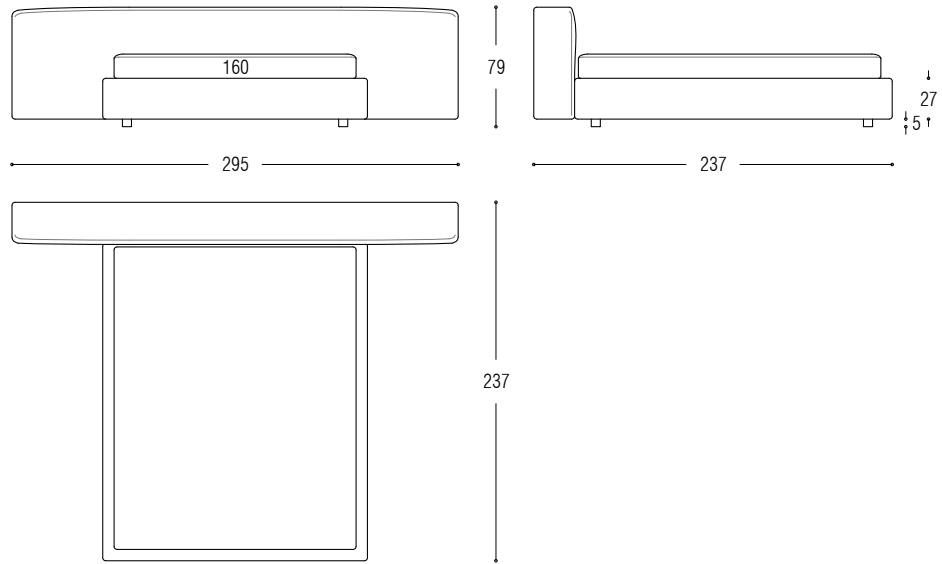

## BED WITH STORAGE - LETTO CONTENITORE - BETT MIT BETTKASTEN

Bed for slat cm 160x200

Bed for slat cm 180x200

Bed for slat cm 160x200

Bed for slat cm 180x200

Bed for slat cm 160x200

Bed for slat cm 180x200