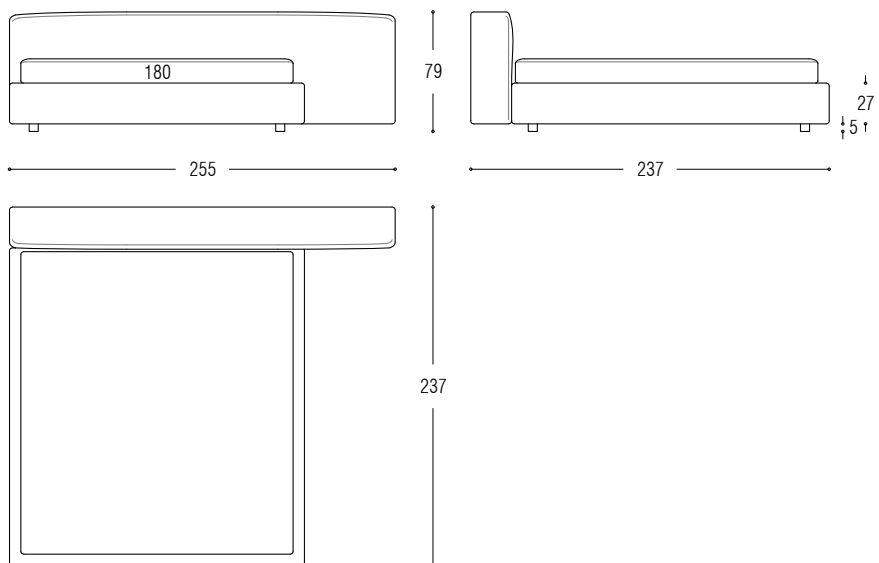

## BED WITH STORAGE - LETTO CONTENITORE - BETT MIT BETTKASTEN

Bed for slat cm 160x200

Bed for slat cm 180x200

Bed for slat cm 160x200

Bed for slat cm 180x200

Bed for slat cm 160x200

Bed for slat cm 180x200