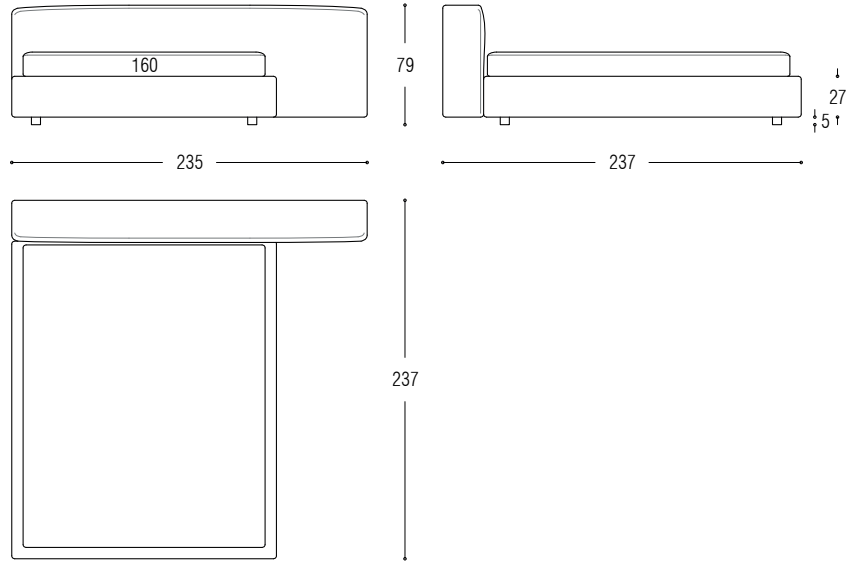

## BED WITH STORAGE - LETTO CONTENITORE - BETT MIT BETTKASTEN

Bed for slat cm 160x200

Bed for slat cm 180x200

Bed for slat cm 160x200

Bed for slat cm 180x200

Bed for slat cm 160x200

Bed for slat cm 180x200