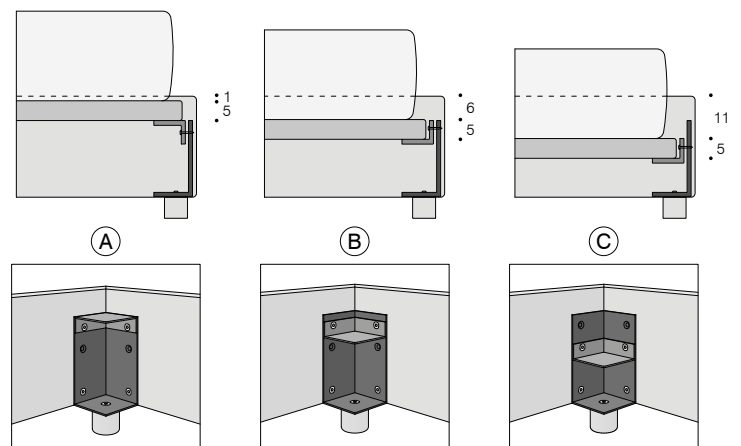

Bed for slat cm 160x200

BED WITH STORAGE - LETTO CONTENITORE - BETT MIT BETTKASTEN