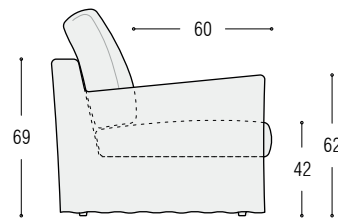

Regent

c.o.m. Tessuto Cliente Kunden Stoff	Fabric Tessuto Stoff cat. C	Fabric Tessuto Stoff cat. D	Fabric Tessuto Stoff cat. E	Fabric Tessuto Stoff cat. F	Leather Pelle Leder cat. 20	Leather Pelle Leder cat. 30	Leather Pelle Leder cat. 40

- goose feather
  piuma d'oca
  gänsefedern
- polyurethane foam
  poliuretano
  polyurethanschaum
- wood
  legno
  holz

TECHNICAL FEATURE

Structure: in solid fir wood, multi-ply wood and fiber, padded with polyurethane foam. Suspension with reinforced elastic belts.

Padding: seat cushions in polyurethane foam, wrapped in sterilized goose feathers, divided into sections. Back cushions in sterilized goose feathers, mixed with polyester fiber, divided into sections.

Feet: in wood.

Covers: fabric version completely removable with "Soft" stitchings in the same shade, or different upon request. Leather version removable with sharp cut stitchings.

CARATTERISTICHE TECNICHE

Struttura: in legno di abete, multistrato e fibra, imbottito con poliuretano espanso. Molleggio a cinghie elastiche rinforzate.

Imbottitura: cuscini di seduta in poliuretano espanso, rivestiti in piuma d'oca sterilizzata, suddivisa in comparti. Cuscini di schienale in piuma d'oca sterilizzata, miscelata a fibra di poliestere, suddivisa in comparti.

Piedini: in legno.

Rivestimento: versione in tessuto completamente sfoderabile con cuciture "Soft" in tinta, salvo richieste diverse. Versione in pelle sfoderabile con cuciture taglio a vivo.

TECHNISCHE DATEN

Struktur: Tannenholz, Schichtholz und Faserplatte, gepolstert mit Polyurethanschaum. Unterfederung aus verstärkten elastischen Gurten.

Polsterung: Sitzkissen aus Polyurethanschaum, komplettiert durch sterilisierten Gänsefedern, unterteilt in Kammern. Rückenkissen aus sterilisierten Gänsefedern, gemischt mit Faserflocken, unterteilt in Kammern.

Füße: lackierter Holzfuß.

Bezug: Stoffversion komplett abziehbarer mit „Soft“ Nähten, sofern nicht anders gewünscht. Lederversion abziehbarer und die Nähten werden aufgeschnitten.