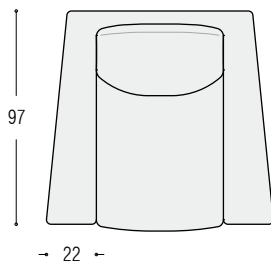

Regent

c.o.m. Tessuto Cliente Kunden Stoff	Fabric Tessuto Stoff cat. C	Fabric Tessuto Stoff cat. D	Fabric Tessuto Stoff cat. E	Fabric Tessuto Stoff cat. F	Leather Pelle Leder cat. 20	Leather Pelle Leder cat. 30	Leather Pelle Leder cat. 40

- goose feather
  piuma d'oca
  gänsefedern
- polyurethane foam
  poliuretano
  polyurethanschaum
- wood
  legno
  holz

TECHNICAL FEATURE

Structure: in solid fir wood, multi-ply wood and fiber, padded with polyurethane foam. Suspension with reinforced elastic belts.

Padding: seat cushions in polyurethane foam, wrapped in sterilized goose feathers, divided into sections. Back cushions in sterilized goose feathers, mixed with polyester fiber, divided into sections.

Feet: in wood.

Covers: fabric version completely removable with "Soft" stitchings in the same shade, or different upon request. Leather version removable with sharp cut stitchings.

CARATTERISTICHE TECNICHE

Struttura: in legno di abete, multistrato e fibra, imbottito con poliuretano espanso. Molleggio a cinghie elastiche rinforzate.

Imbottitura: cuscini di seduta in poliuretano espanso, rivestiti in piuma d'oca sterilizzata, suddivisa in comparti. Cuscini di schienale in piuma d'oca sterilizzata, miscelata a fibra di poliestere, suddivisa in comparti.

Piedini: in legno.

Rivestimento: versione in tessuto completamente sfoderabile con cuciture "Soft" in tinta, salvo richieste diverse. Versione in pelle sfoderabile con cuciture taglio a vivo.

TECHNISCHE DATEN

Struktur: Tannenholz, Schichtholz und Faserplatte, gepolstert mit Polyurethanschaum. Unterfederung aus verstärkten elastischen Gurten.

Polsterung: Sitzkissen aus Polyurethanschaum, komplettiert durch sterilisierten Gänsefedern, unterteilt in Kammern. Rückenkissen aus sterilisierten Gänsefedern, gemischt mit Faserflocken, unterteilt in Kammern.

Füße: lackierter Holzfuß.

Bezug: Stoffversion komplett abziehbarer mit „Soft“ Nähten, sofern nicht anders gewünscht. Lederversion abziehbarer und die Nähten werden aufgeschnitten.