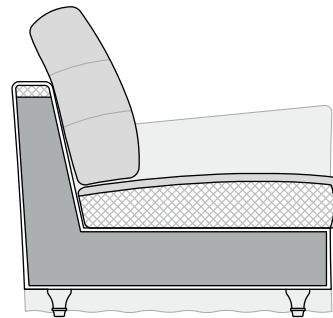

Regent

c.o.m. Tessuto Cliente Kunden Stoff	Fabric Tessuto Stoff cat. C	Fabric Tessuto Stoff cat. D	Fabric Tessuto Stoff cat. E	Fabric Tessuto Stoff cat. F	Leather Pelle Leder cat. 20	Leather Pelle Leder cat. 30	Leather Pelle Leder cat. 40

- goose feather
  piuma d'oca
  gänsefedern
- polyurethane foam
  poliuretano
  polyurethanschaum
- wood
  legno
  holz

TECHNICAL FEATURE

Structure: in solid fir wood, multi-ply wood and fiber, padded with polyurethane foam. Suspension with reinforced elastic belts.

Padding: seat cushions in polyurethane foam, wrapped in sterilized goose feathers, divided into sections. Back cushions in sterilized goose feathers, mixed with polyester fiber, divided into sections.

Feet: in wood.

Covers: fabric version completely removable with "Soft" stitchings in the same shade, or different upon request. Leather version removable with sharp cut stitchings.

CARATTERISTICHE TECNICHE

Struttura: in legno di abete, multistrato e fibra, imbottito con poliuretano espanso. Molleggio a cinghie elastiche rinforzate.

Imbottitura: cuscini di seduta in poliuretano espanso, rivestiti in piuma d'oca sterilizzata, suddivisa in comparti. Cuscini di schienale in piuma d'oca sterilizzata, miscelata a fibra di poliestere, suddivisa in comparti.

Piedini: in legno.

Rivestimento: versione in tessuto completamente sfoderabile con cuciture "Soft" in tinta, salvo richieste diverse. Versione in pelle sfoderabile con cuciture taglio a vivo.

TECHNISCHE DATEN

Struktur: Tannenholz, Schichtholz und Faserplatte, gepolstert mit Polyurethanschaum. Unterfederung aus verstärkten elastischen Gurten.

Polsterung: Sitzkissen aus Polyurethanschaum, komplettiert durch sterilisierten Gänsefedern, unterteilt in Kammern. Rückenkissen aus sterilisierten Gänsefedern, gemischt mit Faserflocken, unterteilt in Kammern.

Füße: lackierter Holzfuß.

Bezug: Stoffversion komplett abziehbarer mit „Soft“ Nähten, sofern nicht anders gewünscht. Lederversion abziehbarer und die Nähten werden aufgeschnitten.