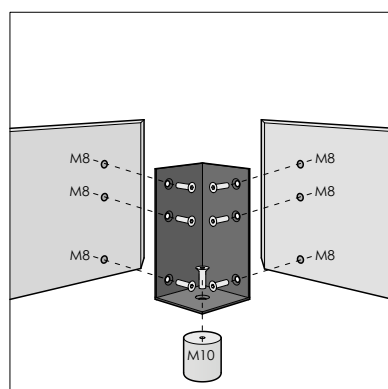

System 27 Quilted

TECNICAL FEATURES

Structure: bed frame and headboard in wood and wooden fiber.

Padding: in polyurethane foam, covered with a white fabric joined with polyester resin.

Covers: partially removable.

Feet: in anthracite colored ABS.

Important notes: prices do not include bed base and mattress. The position of the bed base is not adjustable as the mattress does not go into the bed frame but lies on it. It's not possible to produce beds with custom measures in width.

CARATTERISTICHE TECNICHE

Struttura: giroletto e testata in legno e fibra di legno.

Imbottiture: in poliuretano espanso, rivestite in vellutino bianco accoppiato a fibra di poliestere.

Rivestimento: parzialmente sfoderabile.

Piedini: in ABS tinta antracite.

Note importanti: i prezzi non comprendono la rete ed il materasso. La posizione della rete non è regolabile in quanto il materasso non si incassa nel giroletto ma lo sormonta. Non è possibile realizzare letti fuori misura in larghezza.

TECHNISCHE DATEN

Struktur: Bettumrandung und Kopfteil aus Holz und Holzfaser.

Polsterung: aus Polyurethanschaum, ummantelt von weißen Baumwolltuch und Polyesterfasern.

Bezug: teilweise abziehbarer.

FüÙe: aus anthrazitfarbenem ABS.

Wichtige Hinweise: Matratze und Lattenrost im Preis nicht enthalten. Die Position des Lattenrostes ist nicht verstellbar, da die Matratze nicht in den Bettumrandung passt, sondern auf ihm liegt. Betten mit Sondermaßen in der Breite sind nicht möglich.

BED WITH STORAGE - LETTO CONTENITORE - BETT MIT BETTKASTEN