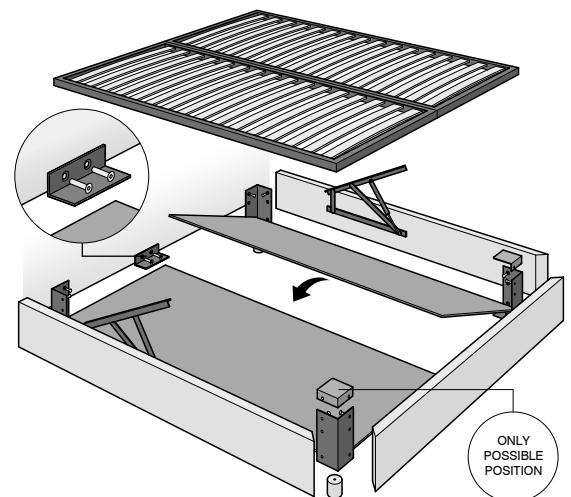

BED WITH STORAGE - LETTO CONTENITORE - BETT MIT BETTKASTEN