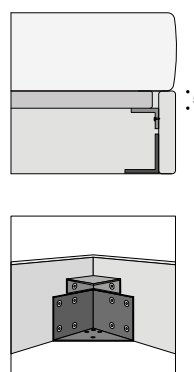

System 22 Quilted

TECNICAL FEATURES

Structure: bed frame and headboard in wood and wooden fiber.

Padding: in polyurethane foam, covered with a white fabric joined with polyester resin.

Covers: partially removable.

Feet: in black varnished metal.

Important notes: prices do not include bed base and mattress. The position of the bed base is not adjustable as the mattress does not go into the bed frame but lies on it. It's not possible to produce beds with custom measures in width.

CARATTERISTICHE TECNICHE

Struttura: giroletto e testata in legno e fibra di legno.

Imbottiture: in poliuretano espanso, rivestite in vellutino bianco accoppiato a fibra di poliestere.

Rivestimento: parzialmente sfoderabile.

Piedini: in metallo verniciato nero.

Note importanti: i prezzi non comprendono la rete ed il materasso. La posizione della rete non è regolabile in quanto il materasso non si incassa nel giroletto ma lo sormonta. Non è possibile realizzare letti fuori misura in larghezza.

TECHNISCHE DATEN

Struktur: Bettumrandung und Kopfteil aus Holz und Holzfasern.

Polsterung: aus Polyurethanschaum, ummantelt von weißen Baumwolltuch und Polyesterfasern.

Bezug: teilweise abziehbarer.

FüÙe: aus schwarz lackiertem Metall.

Wichtige Hinweise: Matratze und Lattenrost im Preis nicht enthalten. Die Position des Lattenrostes ist nicht verstellbar, da die Matratze nicht in den Bettumrandung passt, sondern auf ihm liegt. Betten mit Sondermaßen in der Breite sind nicht möglich.

BED - LETTO - BETT

BED WITH STORAGE - LETTO CONTENITORE - BETT MIT BETTKASTEN