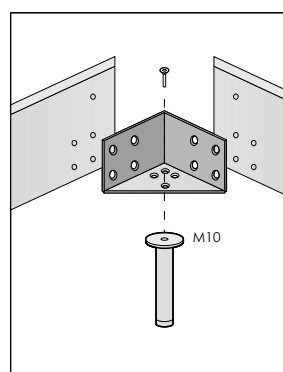

System 22 Quilted

TECNICAL FEATURES

Structure: bed frame and headboard in wood and wooden fiber.

Padding: in polyurethane foam, covered with a white fabric joined with polyester resin.

Covers: partially removable.

Feet: in black varnished metal.

Important notes: prices do not include bed base and mattress. The position of the bed base is not adjustable as the mattress does not go into the bed frame but lies on it. It's not possible to produce beds with custom measures in width.

CARATTERISTICHE TECNICHE

Struttura: giroletto e testata in legno e fibra di legno.

Imbottiture: in poliuretano espanso, rivestite in vellutino bianco accoppiato a fibra di poliestere.

Rivestimento: parzialmente sfoderabile.

Piedini: in metallo verniciato nero.

Note importanti: i prezzi non comprendono la rete ed il materasso. La posizione della rete non è regolabile in quanto il materasso non si incassa nel giroletto ma lo sormonta. Non è possibile realizzare letti fuori misura in larghezza.

TECHNISCHE DATEN

Struktur: Bettumrandung und Kopfteil aus Holz und Holzfasern.

Polsterung: aus Polyurethanschaum, ummantelt von weißen Baumwolltuch und Polyesterfasern.

Bezug: teilweise abziehbarer.

FüÙe: aus schwarz lackiertem Metall.

Wichtige Hinweise: Matratze und Lattenrost im Preis nicht enthalten. Die Position des Lattenrostes ist nicht verstellbar, da die Matratze nicht in den Bettumrandung passt, sondern auf ihm liegt. Betten mit Sondermaßen in der Breite sind nicht möglich.

BED - LETTO - BETT

BED WITH STORAGE - LETTO CONTENITORE - BETT MIT BETTKASTEN