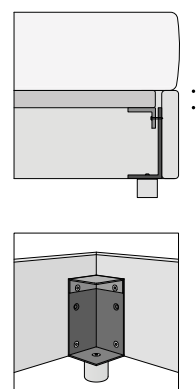

System 27 Quilted

TECNICAL FEATURES

Structure: bed frame and headboard in wood and wooden fiber.

Padding: in polyurethane foam, covered with a white fabric joined with polyester resin.

Covers: partially removable.

Feet: in anthracite colored ABS.

Important notes: prices do not include bed base and mattress. The position of the bed base is not adjustable as the mattress does not go into the bed frame but lies on it. It's not possible to produce beds with custom measures in width.

CARATTERISTICHE TECNICHE

Struttura: giroletto e testata in legno e fibra di legno.

Imbottiture: in poliuretano espanso, rivestite in vellutino bianco accoppiato a fibra di poliestere.

Rivestimento: parzialmente sfoderabile.

Piedini: in ABS tinta antracite.

Note importanti: i prezzi non comprendono la rete ed il materasso. La posizione della rete non è regolabile in quanto il materasso non si incassa nel giroletto ma lo sormonta. Non è possibile realizzare letti fuori misura in larghezza.

TECHNISCHE DATEN

Struktur: Bettumrandung und Kopfteil aus Holz und Holzfaser.

Polsterung: aus Polyurethanschaum, ummantelt von weißen Baumwolltuch und Polyesterfasern.

Bezug: teilweise abziehbarer.

FüÙe: aus anthrazitfarbenem ABS.

Wichtige Hinweise: Matratze und Lattenrost im Preis nicht enthalten. Die Position des Lattenrostes ist nicht verstellbar, da die Matratze nicht in den Bettumrandung passt, sondern auf ihm liegt. Betten mit Sondermaßen in der Breite sind nicht möglich.

BED WITH STORAGE - LETTO CONTENITORE - BETT MIT BETTKASTEN