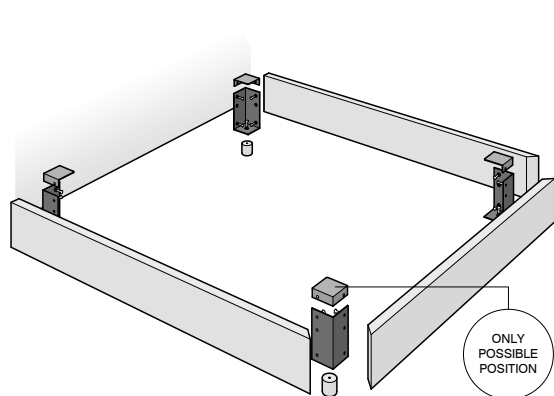

TECHNISCHE DATEN

Struktur: Bettumrandung und Kopfteil aus Holz und Holzfaser.

Polsterung: aus Polyurethanschaum, ummantelt von weißen Baumwolltuch und Polyesterfasern.

Bezug: teilweise abziehbarer.

FüÙe: aus anthrazitfarbenem ABS.

Wichtige Hinweise: Matratze und Lattenrost im Preis nicht enthalten. Die Position des Lattenrostes ist nicht verstellbar, da die Matratze nicht in den Bettumrandung passt, sondern auf ihm liegt. Betten mit Sondermaßen in der Breite sind nicht möglich.

BED - LETTO - BETT