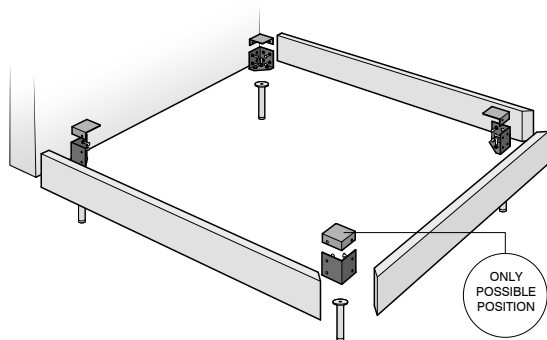

TECHNISCHE DATEN

Struktur: Bettumrandung und Kopfteil aus Holz und Holzfasern.

Polsterung: aus Polyurethanschaum, ummantelt von weißen Baumwolltuch und Polyesterfasern.

Bezug: teilweise abziehbarer.

FüÙe: aus schwarz lackiertem Metall.

Wichtige Hinweise: Matratze und Lattenrost im Preis nicht enthalten. Die Position des Lattenrostes ist nicht verstellbar, da die Matratze nicht in den Bettumrandung passt, sondern auf ihm liegt. Betten mit Sondermaßen in der Breite sind nicht möglich.

BED - LETTO - BETT