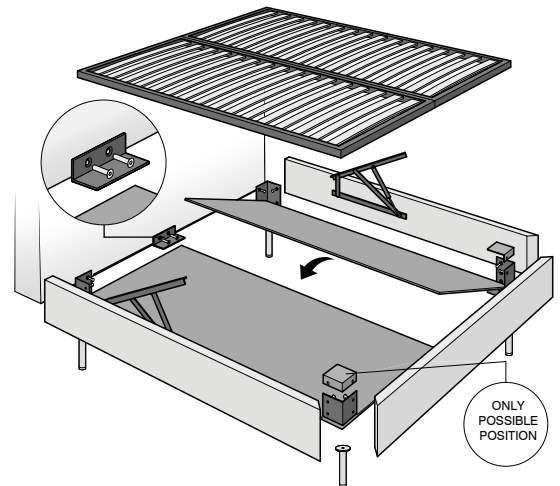

BED WITH STORAGE - LETTO CONTENITORE - BETT MIT BETTKASTEN